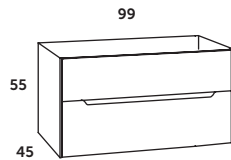

Cajón con organizador.  
Tiroir avec organisateur.

Cierre amortiguado.  
Fermeture ralentie.

Extracción total.  
Extraction totale.

Guías Grass.  
Glissières Grass.

Lacado mate.  
Laqué mat.

- Sujeción ajustable en altura y profundidad con sistema antivuelco.
- 2 cajones de costillas metálicas ajustable con extracción total y cierre amortiguado.
- Frente MDF 19 mm / Laterales MDF 19 mm.
- Suspentes réglables en hauteur et en profondeur avec système anti-décrochement.
- 2 tiroirs réglable avec côtés métalliques à extraction totale et fermeture ralentie silencieuse.
- Façades MDF 19 mm / Latérales MDF 19 mm.

sáhara 80 (31.5")

● ROBLE NATURAL	
Acabado Frente	Referencia
○ Blanco mate	120 27 081
● Negro mate	120 02 081
● Moka mate	120 19 081
● Leaf mate	120 25 081
● Blue space mate	120 10 081

● NEGRO MATE	
Acabado Frente	Referencia
○ Blanco mate	120 27 080
● Negro mate	120 02 080
● Moka mate	120 19 080
● Leaf mate	120 25 080
● Blue space mate	120 10 080

sáhara 100 (39.4")

● ROBLE NATURAL	
Acabado Frente	Referencia
○ Blanco mate	120 27 101
● Negro mate	120 02 101
● Moka mate	120 19 101
● Leaf mate	120 25 101
● Blue space mate	120 10 101

● NEGRO MATE	
Acabado Frente	Referencia
○ Blanco mate	120 27 100
● Negro mate	120 02 100
● Moka mate	120 19 100
● Leaf mate	120 25 100
● Blue space mate	120 10 100