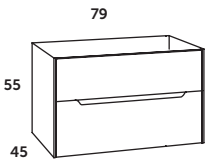

Cajón con organizador.  
Tiroir avec organisateur.

Cierre amortiguado.  
Fermeture ralentie.

Extracción total.  
Extraction totale.

Guías Grass.  
Glissières Grass.

Lacado mate.  
Laqué mat.

- Sujeción ajustable en altura y profundidad con sistema antivuelco.
- 2 cajones de costillas metálicas ajustable con extracción total y cierre amortiguado.
- Frente MDF 19 mm / Laterales MDF 19 mm.
- Suspentes réglables en hauteur et en profondeur avec système anti-décrochement.
- 2 tiroirs réglable avec côtés métalliques à extraction totale et fermeture ralentie silencieuse.
- Façades MDF 19 mm / Latérales MDF 19 mm.

sáhara 80 (31.5")

● ROBLE NATURAL	
Acabado Frente	Referencia
○ Blanco mate	120 27 081
● Negro mate	120 02 081
● Moka mate	120 19 081
● Leaf mate	120 25 081
● Blue space mate	120 10 081

● NEGRO MATE	
Acabado Frente	Referencia
○ Blanco mate	120 27 080
● Negro mate	120 02 080
● Moka mate	120 19 080
● Leaf mate	120 25 080
● Blue space mate	120 10 080