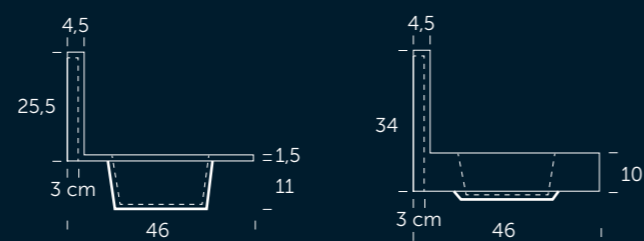

High durability
Sehr langlebig
Elevata durata

Technology certified by independent laboratory.

120 cm, 2 sinks | Island

mara

Washbasin
Waschtischplatten mit Becken
Lavabo

60 - 200 cm

100 (30+70) cm. Right sink | Leaf..

Wall mounted washbasin 120 cm, 2 sinks. | Black.

Plinthead wall mounted washbasin, centered sink. | Soil.

mara

Plinthead wall-mounted washbasin
Sockel wandmontiertwaschtisch
Lavabo a muro con gonna

60 - 140 cm

iris

Washbasin and plinthead washbasin
Waschtischplatten mit becken und wandbecken
Lavabo e lavabo con gonna

60 - 120 cm

Washbasin 100 | Leaf.

Plinthead washbasin 2 sinks 120 | Beige.

Mytho 140 | Carrara

mytho

Countertop
Waschtischplatte
Piano

80 - 140 cm.

Custom made up to 200 cm.
Sonderanfertigung bis 200 cm.
Su misura fino a 200 cm.

Countertop of polyester resin and quartz grains with digital printed surface. Edges in monochrome finish.
Waschtischplatte aus Polyesterharz und Quarz mit digital bedruckter Oberfläche. Die Ränder sind einfarbig.
Piano riempito di resina e carche minerali con stampa digitale sul lato superiori. Bordi in finitura monocromatica.