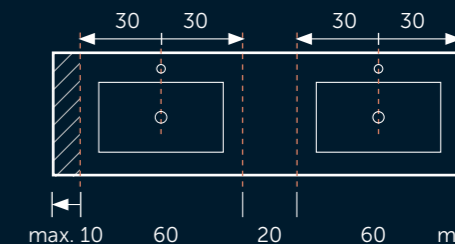

Possibilité d'incorporer un ou deux porte-serviettes sur la façade. Le porte-serviette est toujours centré sous la vasque par défaut. Pour 2 vasques et un porte-serviettes, l'emplacement sera centré sous le plan-vasque. Pour tout autre emplacement, veuillez envoyer un croquis précis. Non disponible pour les modèles Zen et Iris.

Options

1 vasque

zone personnalisable

Centrée

Décalée gauche

Décalée droite

Prix:
Vasque et vasque surélevé:
Prix de la dimension supérieure + 10%

Options

2 vasques

zone personnalisable

Max. 140 cm

Max. 160 cm

Max. 200 cm

Prix:
Vasque et vasque surélevé:
Prix de la dimension supérieure + 10%

Comment connaître le prix:

Prendre le tarif de la dimension standard immédiatement supérieure et ajouter une plus value de 10%.