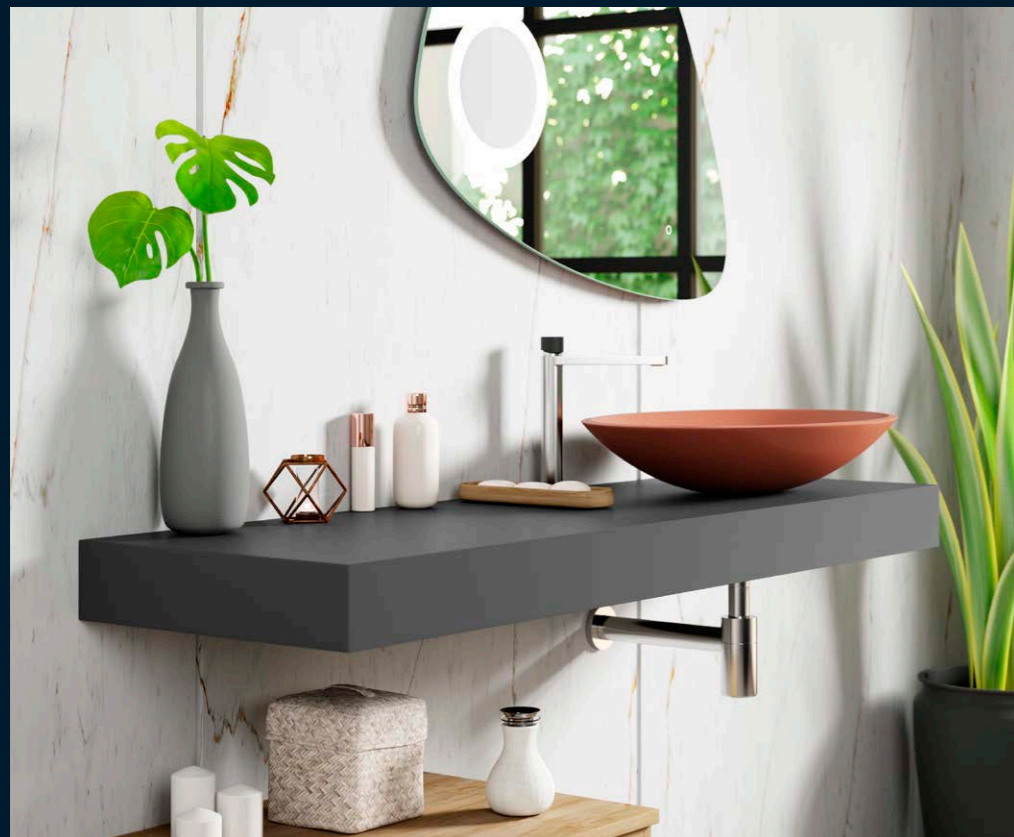

masai | orbit

VASQUE À POSER

Plateau 140 cm texture ardoise doux. | Finition Garden. Orbit | Finition Garden.