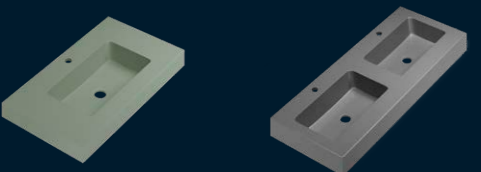

mara surélevé

Profondeur: 46 cm | Hauteur surélevé: 10 cm

vasque centrée

cm	Référence
● 60	541 XX 060
● 70	541 XX 070
● 80	541 XX 080
● 90	541 XX 090
● 100	541 XX 100
● 120	541 XX 120
● 130	541 XX 130
● 140	541 XX 140
● 150	541 XX 150
● 160	541 XX 160
● 170	541 XX 170
● 180	541 XX 180
● 190	541 XX 190
● 200	541 XX 200

deux vasque

cm	Référence
● 120	541 XX 122
● 140	541 XX 142
● 140 (60+20+60)	541 XX 145
● 150 (70+10+70)	541 XX 155
● 160	541 XX 162
● 160 (60+40+60)	541 XX 165
● 170 (70+30+70)	541 XX 175
● 180 (80+20+80)	541 XX 185
● 200	541 XX 202

vasque gauche

cm	Référence
● 80 (60+20)	541 XX 081
● 90 (70+20)	541 XX 092
● 90 (60+30)	541 XX 091
● 100 (70+30)	541 XX 101
● 100 (80+20)	541 XX 102
● 110 (80+30)	541 XX 111
● 120 (60+60)	541 XX 121
● 130 (70+60)	541 XX 131
● 140 (70+70)	541 XX 141
● 150 (80+70)	541 XX 151
● 160 (80+80)	541 XX 161
● 170 (100+70)	541 XX 171
● 180 (100+80)	541 XX 181
● 190 (100+90)	541 XX 191
● 200 (100+100)	541 XX 201

vasque droite

cm	Référence
● 80 (20+60)	541 XX 083
● 90 (20+70)	541 XX 094
● 90 (30+60)	541 XX 093
● 90	545 XX 080
● 90	545 XX 090
● 100	545 XX 100
● 120 1v	545 XX 120
● 120 2v	545 XX 122
● 140 1v	545 XX 140
● 140 2v	545 XX 142

mural

cm	Référence
● 60	545 XX 060
● 70	545 XX 070
● 80	545 XX 080
● 90	545 XX 090
● 100	545 XX 100
● 120 1v	545 XX 120
● 120 2v	545 XX 122
● 140 1v	545 XX 140
● 140 2v	545 XX 142

Hauteur 34 cm

Kit de raccordement mural.
tuyaux métallique de 60 cm
+ coude de raccordement.

Référence
412 00 060

plateau surélevé

cm	Référence
● 60	543 XX 060
● 70	543 XX 070
● 80	543 XX 080
● 90	543 XX 090
● 100	543 XX 100
● 120	543 XX 120
● 130	543 XX 130
● 140	543 XX 140
● 150	543 XX 150
● 160	543 XX 160
● 170	543 XX 170
● 180	543 XX 180
● 190	543 XX 190
● 200	543 XX 200

plateau surélevé
profondeur réduite

cm	Référence
● 60	547 XX 060
● 70	547 XX 070
● 80	547 XX 080

Profondeur: 40 cm
Hauteur surélevé: 10 cm

iris surélevé

Profondeur: 46 cm
Hauteur surélevé: 10 cm

vasque centrée

cm	Référence
● 60	537 XX 060
● 70	537 XX 070
● 80	537 XX 080
● 90	537 XX 090
● 100	537 XX 100
● 120	537 XX 120

deux vasques

cm	Référence
● 120	537 XX 122

Même en option trop-plein et porte-serviettes non disponible.