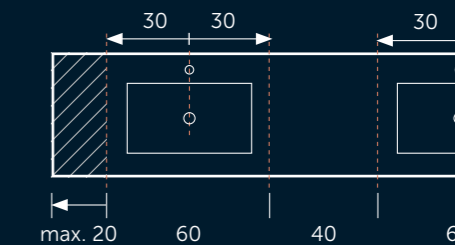

Options

1 vasque

zone personnalisable

Centrée

Décalée gauche

Décalée droite

Prix:
Vasque et vasque surélevé:
Prix de la dimension supérieure + 10%

Options

2 vasques

zone personnalisable

Max. 140 cm

Max. 160 cm

Max. 200 cm

Prix:
Vasque et vasque surélevé:
Prix de la dimension supérieure + 10%

Comment connaître le prix:

Prendre le tarif de la dimension standard immédiatement supérieure et ajouter une plus value de 10%.

Et voilà!

Pour les plan-vasques, il est essentiel de préciser la distance entre les côtés gauche et droit et le centre de l'évacuation.

Options

Plateaux et plat. surélevé

zone personnalisable

Max. 200 cm

Longueur: minimum 45 à maximum 200 cm
Profondeur: minimum 35 à maximum 46 cm