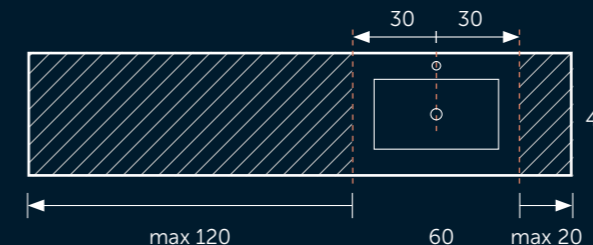

Possibilité d'incorporer un ou deux porte-serviettes sur la façade. Le porte-serviette est toujours centré sous la vasque par défaut. Pour 2 vasques et un porte-serviettes, l'emplacement sera centré sous le plan-vasque. Pour tout autre emplacement, veuillez envoyer un croquis précis. Non disponible pour les modèles Zen et Iris.

Options

1 vasque

zone personnalisable

Centrée

Décalée gauche

Décalée droite

Prix:
Vasque et vasque surélevé:
Prix de la dimension supérieure + 10%

Options

2 vasques

zone personnalisable

Max. 140 cm

Max. 160 cm

Max. 200 cm

Prix:
Vasque et vasque surélevé:
Prix de la dimension supérieure + 10%

Comment connaître le prix:

Prendre le tarif de la dimension standard immédiatement supérieure et ajouter une plus value de 10%.