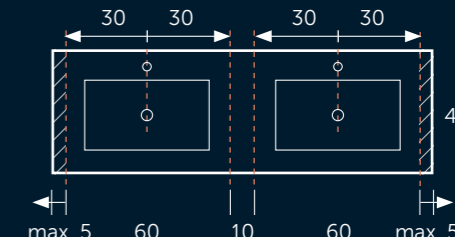

Possibilité d'incorporer un ou deux porte-serviettes sur la façade. Le porte-serviette est toujours centré sous la vasque par défaut. Pour 2 vasques et un porte-serviettes, l'emplacement sera centré sous le plan-vasque. Pour tout autre emplacement, veuillez envoyer un croquis précis. Non disponible pour les modèles Zen et Iris.

Options

1 vasque

zone personnalisable

Centrée

Décalée gauche

Décalée droite

Prix:
Vasque et vasque surélevé:
Prix de la dimension supérieure + 10%

Options

2 vasques

zone personnalisable

Max. 140 cm

Max. 160 cm

Max. 200 cm

Prix:
Vasque et vasque surélevé:
Prix de la dimension supérieure + 10%

Comment connaître le prix:

Prendre le tarif de la dimension standard immédiatement supérieure et ajouter une plus value de 10%.