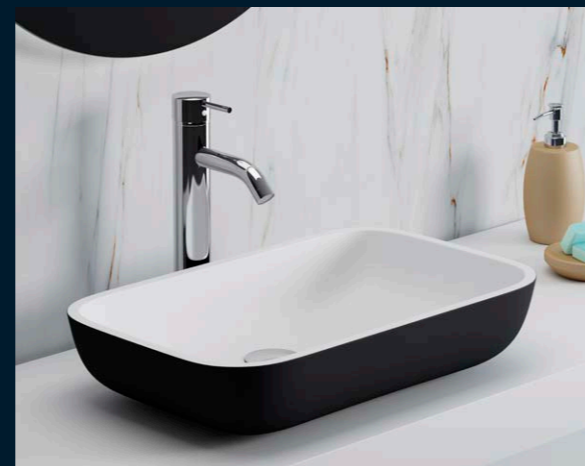

masai | orbit

VASQUE À POSER

Plateau 140 cm texture ardoise doux. | Finition Garden. Orbit | Finition Garden.