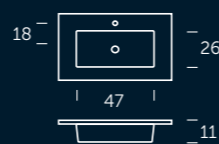

Les mesures de vasque

Longueur: 47 cm
Largeur: 26 cm
Profondeur: 11 cm