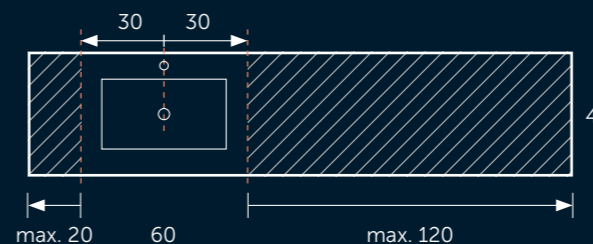

Possibilité d'incorporer un ou deux porte-serviettes sur la façade. Le porte-serviette est toujours centré sous la vasque par défaut. Pour 2 vasques et un porte-serviettes, l'emplacement sera centré sous le plan-vasque. Pour tout autre emplacement, veuillez envoyer un croquis précis. Non disponible pour les modèles Zen et Iris.

Options

1 vasque

zone personnalisable

Centrée

Décalée gauche

Décalée droite

Prix:
Vasque et vasque surélevé:
Prix de la dimension supérieure + 10%

Options

2 vasques

zone personnalisable

Max. 140 cm

Max. 160 cm

Max. 200 cm

Prix:
Vasque et vasque surélevé:
Prix de la dimension supérieure + 10%

Comment connaître le prix:

Prendre le tarif de la dimension standard immédiatement supérieure et ajouter une plus value de 10%.