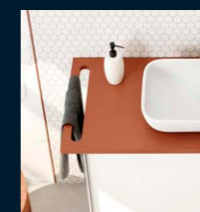

porte-serviettes plateaux

plus value
Mesure plateau + 10 cm.