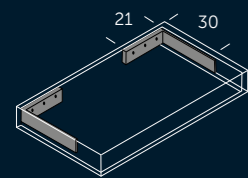

équerres invisibles

Systèmes de supports et de vis inclus dans les plan vasques et plateau surélevé.