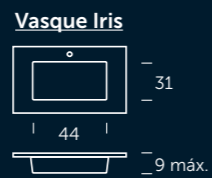

Vasque Iris

Les plateaux et plateaux surélevés sont livrés sans trou. Ils se percent facilement avec une scie cloche pour le bois.

OPTION PERÇAGE D'USINE
Plan requis