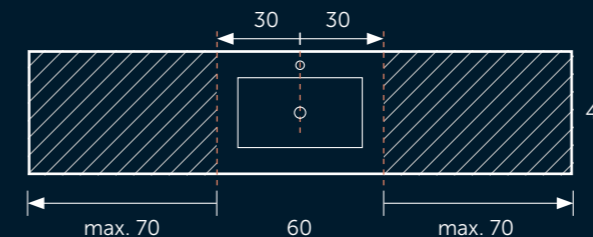

Prix: 1 point / cm linéaire.

Option Trop-plein

Par défaut les modèles Ambar et Mara sont livrés sans trop-plein. A votre demande nous pouvons le réaliser.

Prix: 80 points.

Option Plan surélevé avec porte-serviette

Possibilité d'incorporer un ou deux porte-serviettes sur la façade. Le porte-serviette est toujours centré sous la vasque par défaut. Pour 2 vasques et un porte-serviettes, l'emplacement sera centré sous le plan-vasque. Pour tout autre emplacement, veuillez envoyer un croquis précis. Non disponible pour les modèles Zen et Iris.

Options

1 vasque

zone personnalisable

Centrée

Décalée gauche

Décalée droite

Prix:
Vasque et vasque surélevé:
Prix de la dimension supérieure + 10%

Options

2 vasques

zone personnalisable

Max. 140 cm

Max. 160 cm

Max. 200 cm

Prix:
Vasque et vasque surélevé:
Prix de la dimension supérieure + 10%

Comment connaître le prix:

Prendre le tarif de la dimension standard immédiatement supérieure et ajouter une plus value de 10%.