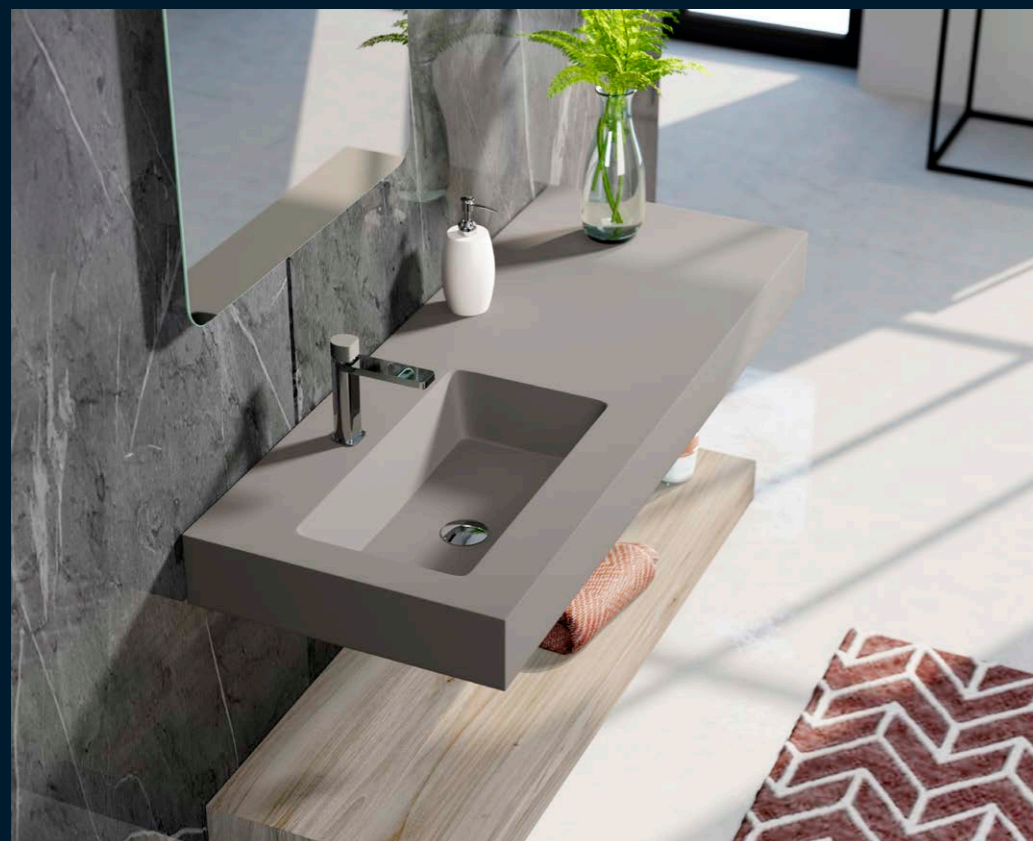

120 cm, 1 vasque gauche. | Finition Beige gris.