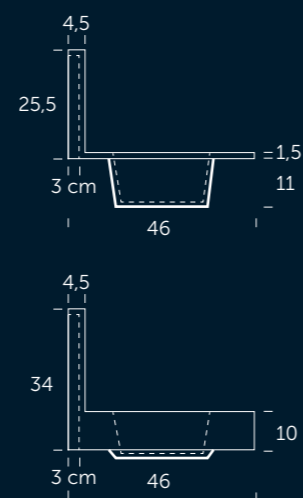

120 cm, 2 vasques | Finition Island

mara
PLAN VASQUE

De 60 à 200 cm

100 (30+70) cm. 1 vasque déplacé droite | Finition Leaf.

120 cm. 1 vasque centrée. | Finition Beige.

80 cm, avec porte-serviettes. | Finition Or métallisé.

120 cm, 1 vasque gauche. | Finition Beige gris.

mara

PLAN VASQUE SURÉLEVÉ

De 60 à 200 cm

140 cm, 2 vasques avec porte-serviettes.
Finition Anthracite.

Plateau 100 cm avec porte-serviettes. | Finition Sunset. Masai | Finition blanc.

Plan vasque Mural de 120 cm, 2 vasques. | Finition Noir.

Plan vasque Mural de 100 surélevé, 1 vasque centrée. | Finition Terre.

mara

PLAN VASQUE MURAL ET
PLAN VASQUE MURAL SURÉLEVÉ
De 60 à 140 cm

iris

PLAN VASQUE ET PLAN VASQUE SURÉLEVÉ
De 60 à 120 cm

mara

Profondeur: 46 cm | Hauteur: 1,5 cm

vasque centrée

cm	Référence
● 60	540 XX 060
● 70	540 XX 070
● 80	540 XX 080
● 90	540 XX 090
● 100	540 XX 100
● 120	540 XX 120
● 130	540 XX 130
● 140	540 XX 140
● 150	540 XX 150
● 160	540 XX 160
● 170	540 XX 170
● 180	540 XX 180
● 190	540 XX 190
● 200	540 XX 200