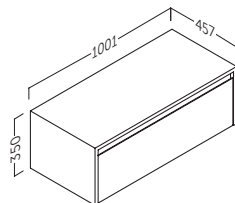

lambda 100 (39.4")

Acabado Frente LISO	Referencia
● Roble natural	164 24 100
○ Blanco mate	164 27 100
● Negro mate	164 02 100
✿ Acabados Mara	164 XX 100

Acabado Frente Textura DUNE	Referencia
○ Blanco mate	164 27 101
● Negro mate	164 02 101
✿ Acabados Mara	164 XX 101

Acabados Mara bajo pedido.