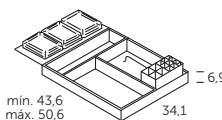

Apertura reversible | Reversible opening
Ouverture réversible

Acabados Mara bajo pedido.

El estante de cristal puede cambiar su posición +/- 64 mm.

sigma organizador

Referencia
411 00 001

Opcional

 Cierre amortiguado. Soft close. Fermeture ralentie. Frenata soft close. Sanfter Verschluss. نظام إغلاق أوتوماتيكي