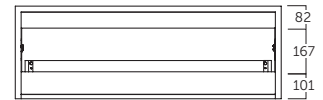

- Sujeción ajustable en altura y profundidad con sistema antivuelco.
- 1 cajón grande de costillas metálicas ajustable con extracción total y cierre amortiguado.
- Frente MDF 19 mm / Lateral MDF 19 mm.
- Height and depth adjustable suspension with anti-detachment system.
- 1 large adjustable drawer with metal sides with total extraction and silentslow closing.
- 19 mm MDF front / 19 mm MDF side panels.
- Suspentes réglables en hauteur et en profondeur avec système anti-décrochement.
- 1 grand tiroir réglable avec côtés métalliques à extraction totale et fermeture ralentie silencieuse.
- Façades MDF 19 mm / Latérale MDF 19 mm.