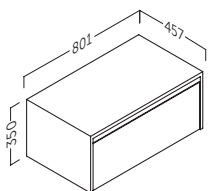

lambda 80 (31.5")

Acabado Frente LISO	Referencia
● Roble natural	164 24 080
○ Blanco mate	164 27 080
● Negro mate	164 02 080
✿ Acabados Mara	164 XX 080

Acabado Frente Textura DUNE	Referencia
○ Blanco mate	164 27 081
● Negro mate	164 02 081
✿ Acabados Mara	164 XX 081

Acabados Mara bajo pedido.