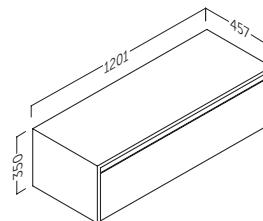

lambda 120 (47.2")

Acabado Frente LISO	Referencia
● Roble natural	164 24 120
○ Blanco mate	164 27 120
● Negro mate	164 02 120
✿ Acabados Mara	164 XX 120

Acabado Frente Textura DUNE	Referencia
○ Blanco mate	164 27 121
● Negro mate	164 02 121
✿ Acabados Mara	164 XX 121

Acabados Mara bajo pedido.