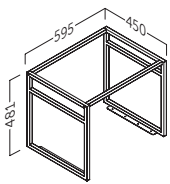

kirk 60 (23.6")

Referencia
166 02 060