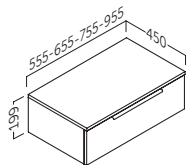

kirk cajón

cm	Referencia
60	166 24 064
70	166 24 074
80	166 24 084
100	166 24 104