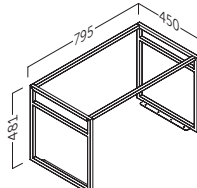

kirk 80 (31.5")

Referencia
166 02 080