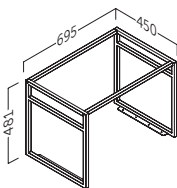

kirk 70 (27.5")

Referencia
166 02 070