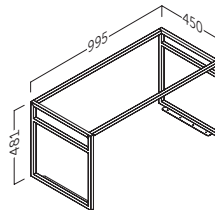

kirk 100 (39.4")

Referencia
166 02 100