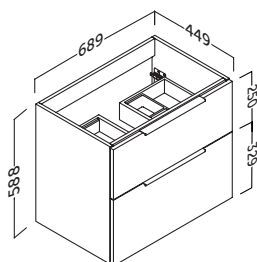

galsaky.70 (27.5")

Acabado	Referencia
Blanco brillo	151 01 070
Gris brillo	151 03 070
Roble natural	151 24 070
Pino gris	151 37 070
Nogal oscuro	151 39 070