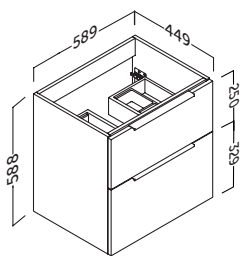

galsaky.60 (23.6")

Acabado	Referencia
Blanco brillo	151 01 060
Gris brillo	151 03 060
Roble natural	151 24 060
Pino gris	151 37 060
Nogal oscuro	151 39 060