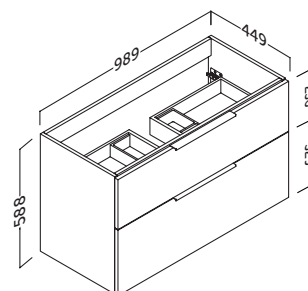

galsaky.100 (39.4")

Acabado	Referencia
Blanco brillo	151 01 100
Gris brillo	151 03 100
Roble natural	151 24 100
Pino gris	151 37 100
Nogal oscuro	151 39 100