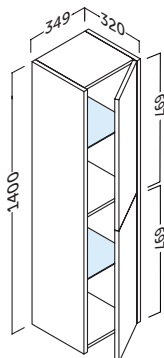

joker.columna

Acabado	Referencia
Blanco brillo	137 01 335
Gris brillo	137 03 335
Roble natural	137 24 335
Pino gris	137 37 335
Nogal oscuro	137 39 335

Apertura reversible
Reversible opening

El estante de cristal puede cambiar su posición +/- 64 mm.