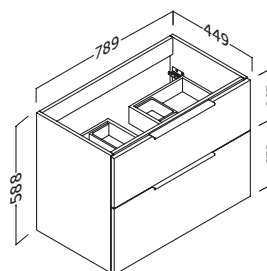

galsaky.80 (31.5")

Acabado	Referencia
Blanco brillo	151 01 080
Gris brillo	151 03 080
Roble natural	151 24 080
Pino gris	151 37 080
Nogal oscuro	151 39 080