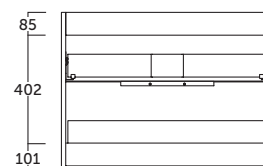

Acabado con textura. Texture finish. Acabamento texturizado. Acabat amb textura. Akabera ukifua. Acabado con textura.

Cierre amortiguado. Soft close. Com amortecedor. Tancament suau. Motelgailudun itxierazko. Peche amortecido.

Guías Hettich. Hettich sliding system. Guías Hettich. Guies Hettich. Hettich gidak. Guías Hettich.

- Sujeción ajustable en altura y profundidad con sistema antivuelco.
- 2 cajones ajustables con cierre amortiguado. Tirador metálico.
- Frente 19 mm / Lateral 16 mm.
- Height and depth adjustable suspension with anti-detachment system.
- 2 adjustable drawers and door with silentslow closing and metal handles.
- 19 mm front / 16 mm side panels.