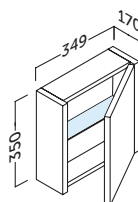

joker.auxiliar

Acabado	Referencia
Blanco brillo	137 01 445
Gris brillo	137 03 445
Roble natural	137 24 445
Pino gris	137 37 445
Nogal oscuro	137 39 445

Apertura reversible
Reversible opening

El estante de cristal puede cambiar su posición +/- 32 mm.

tiradores negros.

Acabado	Referencia
Negro	412 02 730

Cierre amortiguado. Soft close. Porta com amortecedor. Tancament suau. Motelgailudun itxierazko. Peche amortecido.