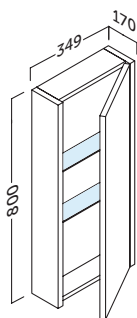

joker.colgar

Acabado	Referencia
Blanco brillo	137 01 435
Gris brillo	137 03 435
Roble natural	137 24 435
Pino gris	137 37 435
Nogal oscuro	137 39 435

Apertura reversible
Reversible opening

El estante de cristal puede cambiar su posición +/- 32 mm.