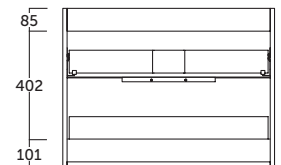

galsaky 80 (31.5")

Acabados	Referencia
Blanco brillo	151 01 080 (X)
Roble natural	151 24 080 (X)
Pino gris	151 37 080 (X)
Moka mate	151 74 080 (X)
Mist mate	151 71 080 (X)
Sunset mate	151 48 080 (X)
Island mate	151 49 080 (X)

Sustituir la X por la referencia de color:

- Tirador cromo (C)
- Tirador negro (N)
- Tirador oro (G)