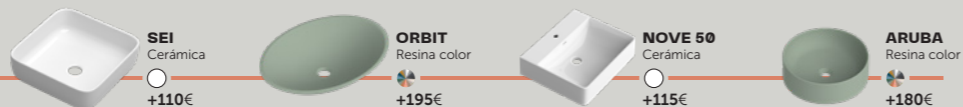

ELIGE Y SUMA

el lavabo de sobreponer para completar la composición.

Más opciones en pág. 22