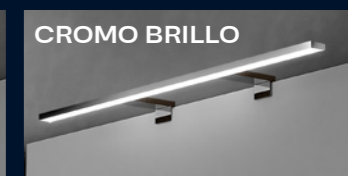

AINHOA 74
13w | 1760 lumens
74 cm | 90€

Luz neutra 4000K
IP44 | 220V - 50 Hz