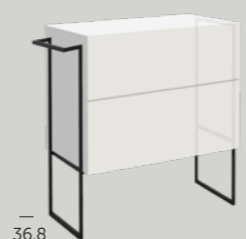

PATA INDUSTRIAL

Para mueble de altura 48 cm.

Con toallero	Sin toallero
60	50

- Precio por unidad.
- Estructura de hierro pintada con pintura en polvo de aplicación electrostática.
- Altura de apoyo: 40 cm.