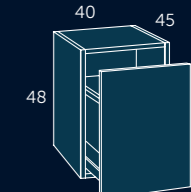

Resistente al agua.

MÓDULOS

2 CAJONES

cm	€
60	335
70	375
80	395
100	460
120 1s	510
120 2s	510

1 CAJÓN

cm	€
60	205
70	230
80	255
100	300

HUECO

cm	€
60	125
70	130
80	160
100	190