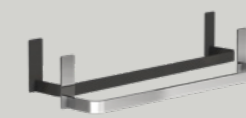

TOALLERO ADHESIVO 3M

Acabados	37 cm
● Cromo	33
● Negro	33

TOALLERO LIP

Acabados	40 cm	60 cm
● Cromo	45	45

SKYLINE

cm	€
60 x 80 (1 puerta)	415
80 x 80 (2 puertas)	495
100 x 80 (3 puertas)	595
120 x 80 (3 puertas)	665