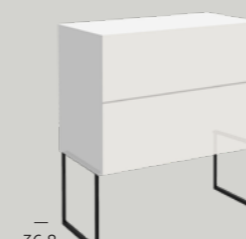

PATAS KUADRO

Para mueble de altura 48 cm.

● Negro	● Aluminio
52	52

- Precio por 2 unidades.
- Altura de las patas: 40 cm.

VÁLVULAS UNIVERSAL CLIC-CLAC

Acabados	● Cromo	● Negro	○ Blanco	● Oro	● Color
€	21	25	25	40	54