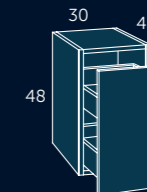

Resistente al agua.

MÓDULOS

2 CAJONES

cm	€
60	335
70	375
80	395
100	460
120 1s	510
120 2s	510

1 CAJÓN

cm	€
60	205
70	230
80	255
100	300

HUECO

cm	€
60	125
70	130
80	160
100	190