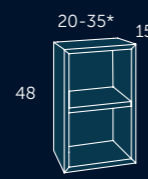

CESTO ROPA

cm	€
40	275

120 2s: INCLUYE UNA TAPA SALVASIFÓN

OPCIÓN CON o SIN SALVASIFÓN Y ORGANIZADOR

FONDO REDUCIDO

PUERTA

cm	€
20	140
30	150

MÓDULO REVERSIBLE