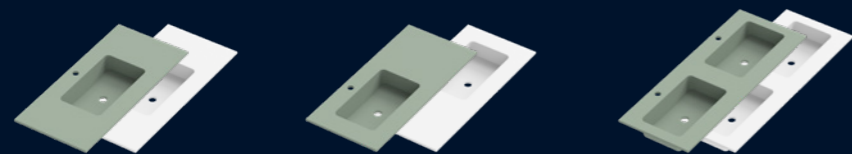

€ 12

OPCIONAL

CAJÓN ESPECIAL PARA LAVABOS DESPLAZADOS

SALVASIFÓN DESPLAZABLE

Se precisa plano. No disponible para todos los módulos de 1 cajón y los módulos de 2 cajones de 60 y 120 2s cm.

Incremento: +49 €

¿EL MÓDULO NO LLEVA LAVABO?

SIN SALVASIFÓN

Incremento: +49 €

LAVABOS ENCASTRADOS

MARA | AMBAR

RESINA COLOR | SOLID SURFACE

Altura: 1,5 cm

1 SENO CENTRADO