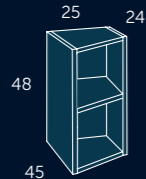

CESTO ROPA

cm	€
40	275

120 2s: INCLUYE UNA TAPA SALVASIFÓN

OPCIÓN CON o SIN SALVASIFÓN Y ORGANIZADOR

FONDO REDUCIDO

PUERTA

cm	€
20	140
30	150

MÓDULO REVERSIBLE