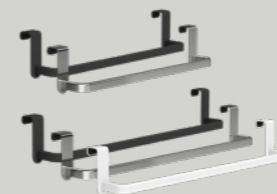

COMPLEMENTOS

TOALLERO LATERAL

Acabados	30 cm	38 cm
● Cromo	29	22
● Negro	31	27
○ Blanco	-	27