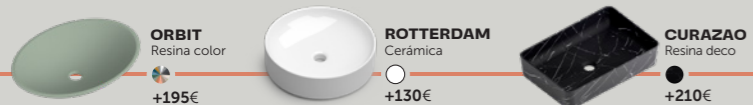

ELIGE Y SUMA

el lavabo de sobrepone para completar la composición.

Más opciones en pág. 22