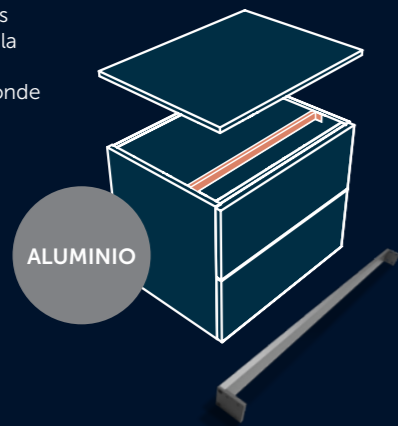

ENCIMERAS

ENCIMERA FLOW
MADERA
Altura: 8 cm

cm	€
60	195
70	205
80	215
100	225
120	250
140	275

Fondo: 46 | 40 cm

ENCIMERA MARA
RESINA COLOR
Altura: 10 cm

cm	€
60	290
70	320
80	330
100	370
120	420
140	470
160	590
180	630
200	665

ENCIMERA AMBAR
SOLID SURFACE
Altura: 10 cm

cm	€
60	290
70	320
80	330
100	370
120	420
140	470
160	590
180	630
200	665

BARRA DE REFUERZO

TAPAS CON LAVABO SOBREPONER

Para evitar deformaciones en las tapas es necesario la instalación de la barra de refuerzo en el módulo donde irá apoyado el lavabo.