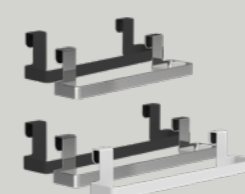

TOALLERO LUX

Acabados	30 cm	38 cm
● Cromo	33	35
● Negro	33	35
○ Blanco	-	35