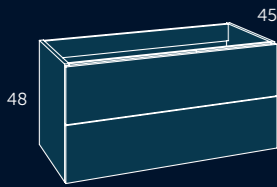

Resistente al agua.

MÓDULOS

2 CAJONES

cm	€
60	335
70	375
80	395
100	460
120 1s	510
120 2s	510

1 CAJÓN

cm	€
60	205
70	230
80	255
100	300

HUECO

cm	€
60	125
70	130
80	160
100	190