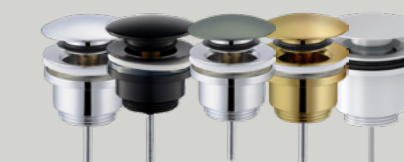

CORNISA LED

Acabados:

- Blanco Brillo
- Blanco Mate
- Mist Mate
- Moka Mate
- Blue Space Mate

cm	€
60	110
80	125
100	140
120	155

PATA INDUSTRIAL

Para mueble de altura 48 cm.

Con toallero	Sin toallero
60	50

- Precio por unidad.
- Estructura de hierro pintada con pintura en polvo de aplicación electrostática.
- Altura de apoyo: 40 cm.

PATAS KUADRO

Para mueble de altura 48 cm.

● Negro	● Aluminio
52	52

- Precio por 2 unidades.
- Altura de las patas: 40 cm.

VÁLVULAS UNIVERSAL CLIC-CLAC

Acabados	● Cromo	● Negro	○ Blanco	● Oro	● Color
€	21	25	25	40	54