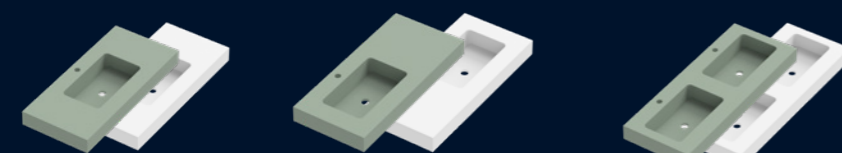

LAVABOS FALDÓN

MARA | AMBAR

RESINA COLOR | SOLID SURFACE

Altura faldón: 10 cm

1 SENO CENTRADO

cm	€
60	320
70	350
80	380
100	440
120	505

1 SENO DESPLAZADO

cm	€
80 (60+20)-(60+20)	395
90 (70+20)-(70+20)	405
100 (70+30)-(70+30)	460
110 (80+30)-(80+30)	480
120 (60+60)-(60+60)	520
140 (70+70)-(70+70)	595

2 SENOS

cm	€
120 (60+60)	510
140 (70+70)	595
160 (80+80)	695

Izquierda / Derecha

IRIS | ZEN

RESINA COLOR | SOLID SURFACE

Altura faldón: 10 cm

1 SENO CENTRADO

cm	€
60	420
80	465
100	530
120	580

2 SENOS

cm	€
120 (60+60)	695

CERÁMICA ENCASTRADO

ONIX NEW

CERÁMICA BRILLO

Altura: 1,7 cm

1 SENO CENTRADO

cm	€
60	85
70	100
80	110
90	135
100	140
120	200

1 SENO DESPLAZADO

cm	€
80 (60+20)-(20+60)	120
90 (70+20)-(20+70)	140
100 (70+30)-(30+70)	160
120 (60+60)-(60+60)	200

2 SENOS

cm	€
120 (60+60)	215

Izquierda / Derecha

QUATTRO

CERÁMICA BRILLO

Altura: 5 cm

1 SENO CENTRADO

cm	€
60	125
80	155
100	215

ONIX NEW COLOR

CERÁMICA COLOR | 15 ACABADOS MARA

Altura: 1,7 cm

1 SENO CENTRADO

cm	€
60	190
70	215
80	235

1 SENO DESPLAZADO

cm	€
80 (60+20)-(20+60)	240

Izquierda / Derecha

LAVABOS A MEDIDA

PARA ENCAJAR A LA PERFECCIÓN EN TU ESPACIO

Los lavabos Mara y Ambar pueden fabricarse a medida, desde 60 a 201 cm de ancho y desde 40 a 60 cm de fondo.

Están disponibles con tres tamaños de seno: XS, M y XL. Consulta con tu tienda para más información.

Se suministran con taladrado para grifo. Opción sin taladrado disponible bajo pedido, sin coste adicional.