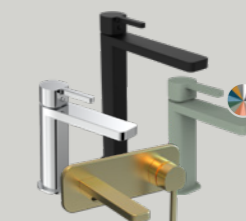

SOPORTE SECADOR

Acabados	€
● Cromo	29
● Negro	29

SOPORTE PLANCHA

Acabados	€
● Cromo	29
● Negro	29

SOPORTE ROLLO WC

Acabados	€
● Cromo	29
● Negro	29

GRIFO COMBI

Acabados	bajo	alto	mural
● Cromo	115	160	145
● Maneta Roble	130	175	-
● Maneta Color	145	190	-
● Negro	125	170	175
● Maneta Roble	140	185	-
● Maneta Color	155	200	-
● Oro	145	180	199
● Maneta Roble	160	195	-
● Maneta Color	175	210	-
● Full Color	260	315	-