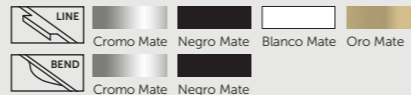

TIRADORES

MUEBLE + LAVABO MUEBLE + TAPA

Opciones de medida	regleta				Mara desp. resina color Ambar desp. solid surface	Mara resina color Ambar solid surface	
	cm	cm	cm	cm			
	111	6	60	25	20	1085	995
	121	6	60	25	20	1095	1005
	1125	6	70	25	20	1215	1065
	1215	6	70	25	30	1225	1075
	1225	6	80	25	20	1235	1085
	1235	6	80	25	30	1345	1195
	1355	6	100	25	30	1435	1285
	1435	6	120	25	20	1445	1295