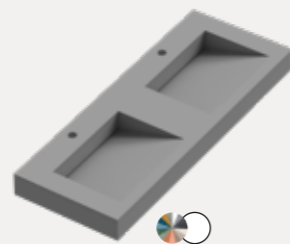

Iris con faldón | 120 cm | 2 senos | Leaf

ZEN / IRIS Fondo: 46 cm | Altura faldón: 10 cm

Consulta el resto de modelos de fabricación a medida, en nuestro catálogo general.

1 SENO CENTRADO

cm	€
60	420
80	465
100	530
120	580