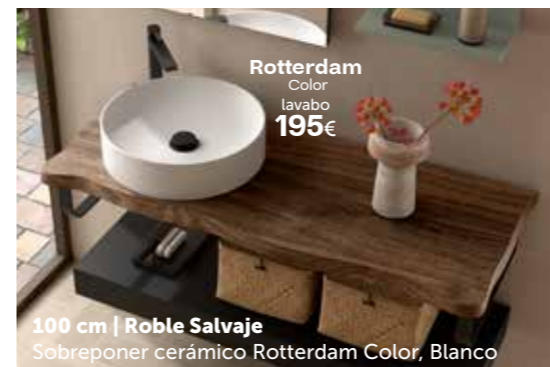

Espejos Más opciones páginas 44-47

Tiradores y patas

Tre 50
Color
lavabo
190€

100 cm | Roble Bahía
Sobreponer cerámico Tre 50 Color, Blanco

Rotterdam
Color
lavabo
195€

100 cm | Roble Salvaje
Sobreponer cerámico Rotterdam Color, Blanco