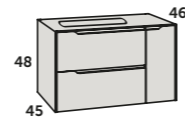

1s izq 1 seno

BERLÍN

Acabados	Conjunto	60	70	80	100
	mueble + lavabo cerámico	425	465	495	575
● Roble Natural	+ espejo Sun	493	537	570	660
	+ espejo Redondo Black o Gold	496	544	584	694
	+ espejo Rain LED	560	615	650	760
	mueble + lavabo cerámico	490	530	560	660
○ Blanco Mate	+ espejo Sun	558	602	635	745
	+ espejo Redondo Black o Gold	561	609	649	779
	+ espejo Rain LED	625	680	715	845

Espejos Más opciones páginas 44-47