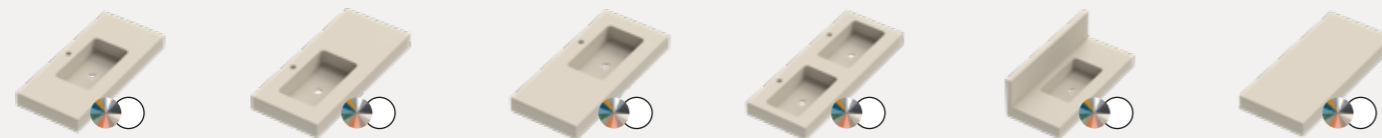

CENTRADO 1 SENO		IZQUIERDA 1 SENO		DERECHA 1 SENO		2 SENOS		MURAL 1/2 SENOS		ENCIMERA	
cm	€	cm	€	cm	€	cm	€	cm	€	cm	€
60	320	80 (60+20)	395	80 (20+60)	395	120 (60+60)	510	60	580	60	290
70	350	90 (70+20)	405	90 (20+70)	405	140 (70+70)	595	70	630	70	320
80	380	100 (70+30)	460	100 (30+70)	460	160 (80+80)	695	80	670	80	330
100	440	110 (80+30)	480	110 (30+80)	480			100	745	100	370
120	505	120 (60+60)	520	120 (60+60)	520			120 1s centrado	830	120	420
		140 (70+70)	595	140 (70+70)	595			120 2s (60+60)	860	140	470
								140 1s centrado	925	160	590
								140 2s (70+70)	960	180	630
								Altura total: 34 cm		200	662

Todos los lavabos salvo el modelo Mural y las Encimeras se sirven con taladrado grifo. Opción sin taladrado de grifo bajo pedido, sin incremento. Disponible opción con rebosadero con incremento de 60€.

ESCUADRAS INVISIBLES INCLUIDAS

Sistema de nivelación:

Esta innovadora tecnología, proviene de sectores avanzados como el de la automoción, ha sido adaptada por técnicos especializados y ha superado con éxito todos los test del Instituto Tecnológico AIDIMME.

Blanco	Moka	Garden
Mist	Tierra	Island
Antracita	Sunset	Blue Space
Negro Azabache	Flower	Oro Metalizado
Beige	Leaf	Plomo Metalizado