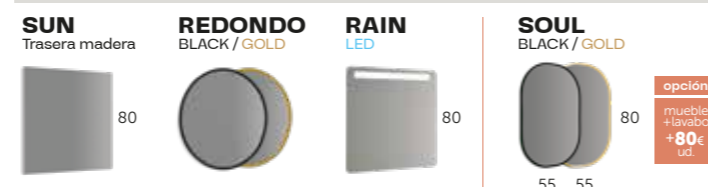

PVR indicativos expresados en euros a confirmar en el momento de la compra. IVA no incluido.

Blanco Brillo Roble Natural Moka Mate

PRAGA

60 | 70 | 80 | 100 | 120 1s | 120 2s

OSLO

Acabados	Conjunto	70	80	100	120 1s
	mueble + lavabo cerámico	410	440	525	620
● Roble Natural	+ espejo Sun	482	515	610	719
● Nogal Vera	+ espejo Redondo Black o Gold	489	529	644	-
	+ espejo Rain LED	560	595	710	860
○ Blanco Mate	mueble + lavabo cerámico	510	535	625	725
● Moka Mate	+ espejo Sun	582	610	710	824
● Mist Mate	+ espejo Redondo Black o Gold	589	624	744	-
	+ espejo Rain LED	660	765	810	965

La configuración del mueble y lavabo siempre es con seno centrado.

Espejos Más opciones páginas 44-47

PRAGA

Acabados	Conjunto	60	70	80	100	120 1s	120 2s
	mueble + lavabo cerámico	340	370	410	485	600	615
● Roble Natural	+ espejo Sun	408	442	485	585	699	714
	+ espejo Rain LED	475	520	565	670	840	855
○ Blanco Brillo	mueble + lavabo cerámico	415	450	495	565	680	695
	+ espejo Sun	483	522	570	650	779	794
	+ espejo Rain LED	550	600	650	750	920	935
● Moka Mate	mueble + lavabo cerámico	470	505	550	640	760	775
	+ espejo Sun	538	577	625	725	859	874
	+ espejo Rain LED	605	655	705	825	1000	1015