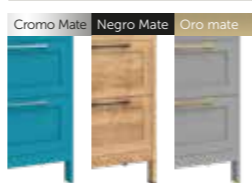

Espejos Más opciones páginas 44-47

Tiradores y patas

Tre 50
Color
lavabo
190€

100 cm | Roble Bahía
Sobreponer cerámico Tre 50 Color, Blanco

Rotterdam
Color
lavabo
195€

100 cm | Roble Salvaje
Sobreponer cerámico Rotterdam Color, Blanco