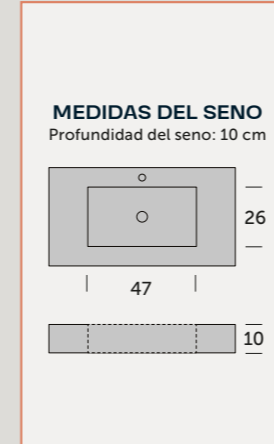

Mara Mural con faldón | 100 cm | Tierra | 1 seno centrado.

Encimera Mara con faldón | 140 cm | Antracita

AMBAR / MARA Fondo: 46 cm | Altura faldón: 10 cm

Consulta el resto de modelos de fabricación a medida, en nuestro catálogo general.