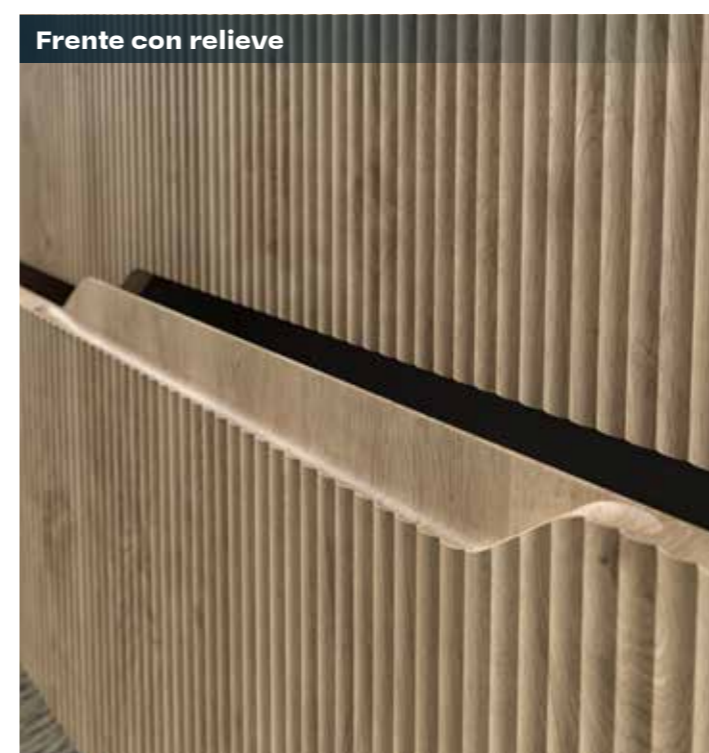

Frente con relieve

BAMBOO

Acabados	Conjunto	60	70	80	100
○ Blanco Mate	mueble + lavabo cerámico	465	495	515	605
● Roble Natural	+ esp. Redondo Black / Gold	536	574	604	724
● Moka Mate	+ espejo Rain LED	600	645	670	790
● Leaf Mate	+ espejo Verona LED	685	740	795	910

Espejos Más opciones páginas 44-47