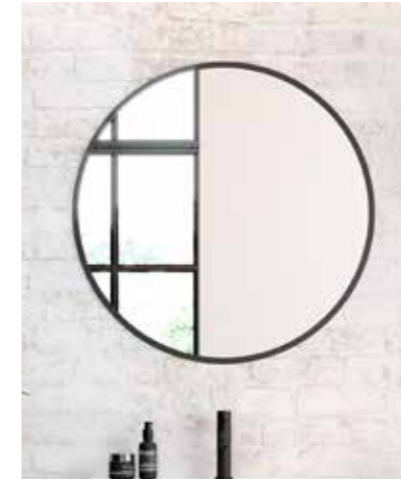

REDONDO BLACK

cm	€
$\varnothing$ 60	71
$\varnothing$ 70	79
$\varnothing$ 80	89
$\varnothing$ 100	119

- Cristal 4 mm.
- Borde serigrafiado sobre el cristal.