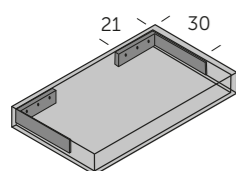

Joker
estante
89€

Toallero
Adhesivo
33€

Nove 41
lavabo
105€

Flow +
Spok
(sin lavabo)
desde
410€

70 cm | Pino Gris
Lavabo cerámico Nove 41 | Espejo Redondo Black 70 cm

Atenas
lavabo
180€

60 cm | Moka Mate
Sobreponer Atenas, Solid Surface