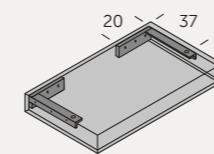

ESCUADRAS INVISIBLES INCLUIDAS