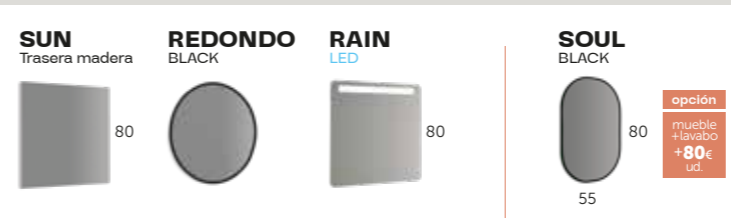

KIRK a suelo + encimera 4 cm

Acabados	Conjunto	60	70	80	100
con estante	Kirk + encimera + estante (sin lavabo)	305	325	345	375
	+ espejo Sun	373	397	420	460
	+ espejo Redondo Black	376	404	434	494
	+ espejo Rain LED	440	475	500	560
con cajón	Kirk + encimera + cajón (sin lavabo)	435	455	485	515
	+ espejo Sun	503	527	560	600
	+ espejo Redondo Black	506	534	574	634
	+ espejo Rain LED	570	605	640	700

Espejos Más opciones páginas 44-47