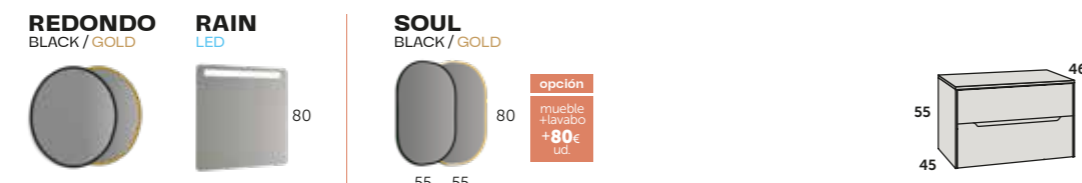

Sumar el lavabo de sobreponer para completar la composición.

Espejos Más opciones páginas 44-47

Lavabos de sobreponer

Más opciones páginas 42-43

Cerámicos	Solid Surface	Resina Color	Resina Deco
ROTTERDAM ø43 x 10,5 cm 130 €	OVAL 57 x 41 x 11 cm 195 €	MASAI 51 x 33 x 11 cm 195 €	BARBADOS 37 x 37 x 12 cm 210 €
DUE 46 x 33 x 13,5 cm 110 €	MYKONOS 51 x 34 x 11 cm 195 €	BARBADOS 37 x 37 x 12 cm 175 €	ARUBA ø37 x 11 cm 210 €
OTTO ø40 x 16 cm 85 €	ATENAS ø37 x 11 cm 180 €	SAONA 51 x 35 x 10 cm 225 €	CURAZAO 51 x 34 x 11 cm 210 €