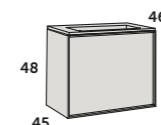

Equipado con sistema de guías @*GRASS*