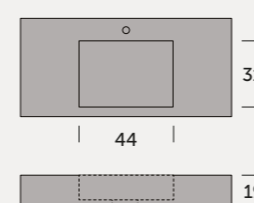

Se sirve con taladrado grifo. Opción sin taladrado grifo bajo pedido. Opción rebosadero y toallero no disponible.

MEDIDAS DEL SENO
Profundidad máxima del seno: 9 cm