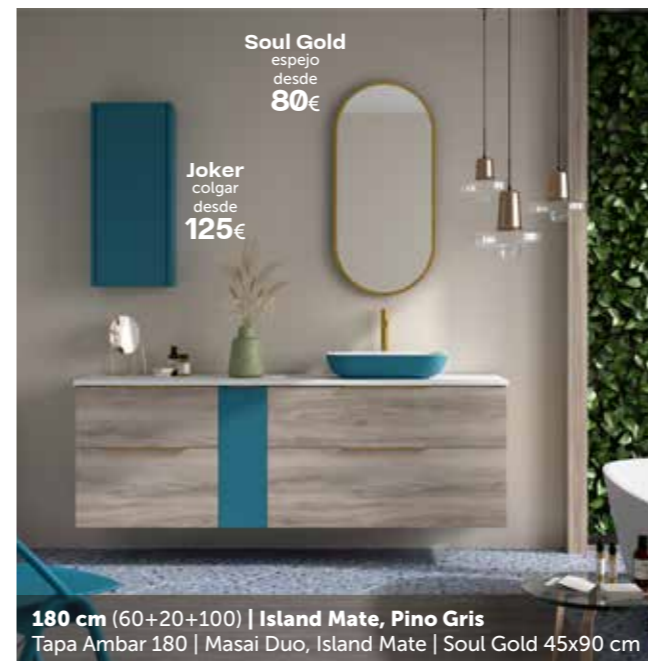

GALSAKY MODULAR

	Blanco Brillo	Roble Natural	Pino Gris	Mist Mate
MUEBLE	Moka Mate	Leaf Mate	Island Mate	Sunset Mate
TIRADORES	Cromo Mate	Negro Mate	Oro Mate	

MÓDULO CAJONES

Acabados	60	70	80	90	100
●●	235	250	260	295	305
○●●	255	265	275	315	330
●●●					

MÓDULO PUERTA

Acabados	20	30
●●	130	140
○●●	150	160
●●●		

TIRADORES

	Cromo
	Negro
	Oro

Elige el acabado de tirador.

ONIX NEW (cerámica)

	CENTRADO	SENO DESPLAZADO		2 SENOS	
cm	100 120	80 60+20	90 70+20	100 70+30	120 60+60
€	140 200	120 140	160 200	215	

MARA (resina color) / AMBAR (solid surface)

	CENTRADO	SENO DESPLAZADO		2 SENOS	
cm	100 120	80 60+20	90 70+20	100 70+30	120 140 60+60 70+70
€	290 325	265 285	295 365	469 390	435

Consulta el resto de lavabos en nuestro catálogo general. Las medidas con seno desplazado, pueden elegirse con el seno en la izquierda o en la derecha.

Ver colores Mara disponibles en **pág. 39**. Consulta el resto de medidas y lavabos en nuestro catálogo general. Las medidas con seno desplazado, pueden elegirse con el seno en la izquierda o en la derecha.

TAPAS

Para medidas y cortes especiales consulta nuestro catálogo general.

cm	60	70	80	90	100	110	120	130	140	150	160	180	200

●● LANDES Roble Natural / Pino Gris 60 65 70 75 80 90 95 120 130 135 140 165 190

●● MARA / AMBAR 15 Colores / Solid Surface 170 190 200 230 230 285 285 305 305 360 360 400 420

● MYTHO Carrara / Marquina Storm Pure Cement 220 259 245 333 310 407 370 481 430 555 592 666 740

BARRA DE REFUERZO

cm	60	70	80	90	100
€	14	16	17	18	20

⚠ **IMPORTANTE:** Para evitar deformaciones en las tapas es necesario la instalación de la barra de refuerzo en el módulo donde irá apoyado el lavabo.

Lavabos de sobreponer