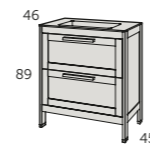

Corinto
lavabo
175€

Rustik
encimera
(sin lavabo)
desde
220€

100 cm | Roble Natural
Sobreponer Corinto, Solid Surface

Equipado con sistema de guías® GRASS

TOSCANA

Acabados	Conjunto	60	80	100
	mueble + lavabo cerámico	555	615	685
○ Blanco Mate	+ espejo Sun	623	690	770
● Roble Natural	+ espejo Toscana	655	725	805
	+ espejo Rain LED	690	770	870
	mueble + lavabo cerámico	575	625	700
● Mist Mate	+ espejo Sun	643	700	785
● Island Mate	+ espejo Toscana	675	735	820
	+ espejo Rain LED	710	780	885