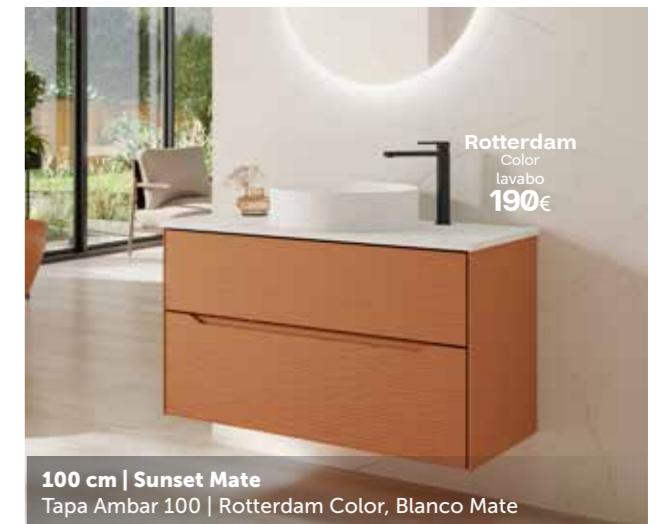

100 cm | Negro, Moka Mate
Tapa Mara 100, Negro | Masai, Moka Mate | Espejo LED Aura Strap 70 cm

100 cm | Roble Natural, Leaf Mate
Tapa 100, Roble Natural | Masai, Leaf Mate

100 cm | Sunset Mate
Color lavabo
190€

Tapa Ambar 100 | Rotterdam Color, Blanco Mate