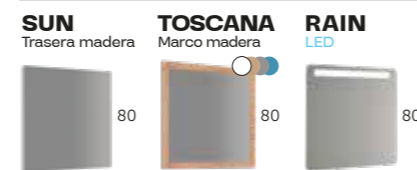

Corinto
lavabo
175€

Rustik
encimera
(sin lavabo)
desde
220€

100 cm | Roble Natural
Sobreponer Corinto, Solid Surface

Equipado con sistema de guías® GRASS

TOSCANA

Acabados	Conjunto	60	80	100
	mueble + lavabo cerámico	555	615	685
○ Blanco Mate	+ espejo Sun	623	690	770
● Roble Natural	+ espejo Toscana	655	725	805
	+ espejo Rain LED	690	770	870
	mueble + lavabo cerámico	575	625	700
● Mist Mate	+ espejo Sun	643	700	785
● Island Mate	+ espejo Toscana	675	735	820
	+ espejo Rain LED	710	780	885

Espejos Más opciones páginas 44-47

Tiradores y patas

Tre 50
Color
lavabo
190€

100 cm | Roble Bahía
Sobreponer cerámico Tre 50 Color, Blanco

Rotterdam
Color
lavabo
195€

100 cm | Roble Salvaje
Sobreponer cerámico Rotterdam Color, Blanco