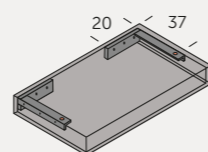

ZEN / IRIS Fondo: 46 cm | Altura faldón: 10 cm

Consulta el resto de modelos de fabricación a medida, en nuestro catálogo general.

1 SENO CENTRADO

cm	€
60	420
80	465
100	530
120	580

2 SENOS

cm	€
120 (60+60)	695

ESCUADRAS INVISIBLES INCLUIDAS

Se sirve con taladrado grifo. Opción sin taladrado grifo bajo pedido. Opción rebosadero y toallero no disponible.

MEDIDAS DEL SENO
Profundidad máxima del seno: 9 cm

Esta innovadora tecnología, proviene de sectores avanzados como el de la automoción, ha sido adaptada por técnicos especializados y ha superado con éxito todos los test del Instituto Tecnológico AIDIMME.

Blanco	Moka	Garden
Mist	Tierra	Island
Antracita	Sunset	Blue Space
Negro Azabache	Flower	Oro Metalizado
Beige	Leaf	Plomo Metalizado