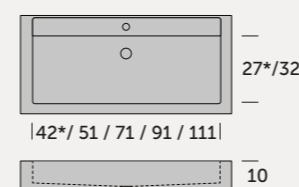

MEDIDAS DEL SENO

Profundidad del seno: 8.5 cm

* Medidas correspondientes al modelo de ancho 50 cm.