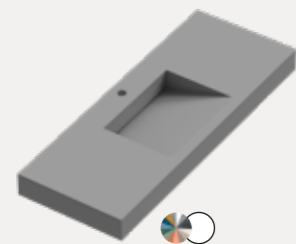

Iris con faldón | 120 cm | 2 senos | Leaf

ZEN / IRIS Fondo: 46 cm | Altura faldón: 10 cm

Consulta el resto de modelos de fabricación a medida, en nuestro catálogo general.

1 SENO CENTRADO

cm	€
60	420
80	465
100	530
120	580