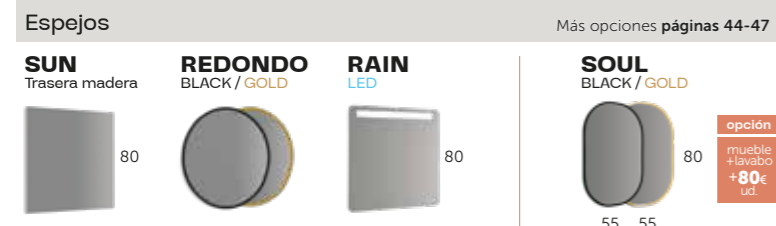

GALSAKY

Acabados	Conjunto	60	70	80	90	100
	mueble + lavabo cerámico	320	350	370	430	445
● Roble Natural	+ espejo Sun	388	422	445	509	530
● Pino Gris	+ espejo Redondo Black o Gold	391	429	459	-	564
	+ espejo Rain LED	455	500	525	-	630
○ Blanco Brillo	mueble + lavabo cerámico	340	365	385	450	470
● Mist Mate	+ espejo Sun	408	437	460	529	555
● Moka Mate	+ espejo Redondo Black o Gold	411	444	474	-	589
● Leaf Mate	+ espejo Rain LED	475	515	540	-	655
● Island Mate						
● Sunset Mate						

PVR indicativos expresados en euros a confirmar en el momento de la compra. IVA no incluido.