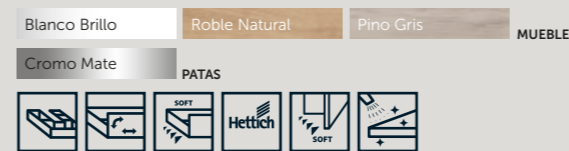

AMBAR/MARA
Solid Surface / Resina Color

15 colores

ESCORPIO

60 | 70 | 80 | 100

PVR indicativos expresados en euros a confirmar en el momento de la compra. IVA no incluido.

ESCORPIO

Acabados	Conjunto	60	70	80	100
	mueble + lavabo cerámico	380	410	450	535
● Roble Natural	+ espejo Sun	448	482	525	620
● Pino Gris	+ espejo Redondo Black	451	489	539	654
● Moka Mate	+ espejo Rain LED	515	560	605	720
	mueble + lavabo cerámico	430	450	490	570
○ Blanco Brillo	+ espejo Sun	498	522	565	655
	+ espejo Redondo Black	501	529	579	689
	+ espejo Rain LED	565	600	645	755