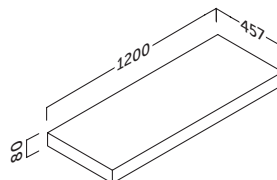

flow.120 (47.2")

Acabado	Referencia
● Roble natural	138 24 120
● Pino gris	138 37 120