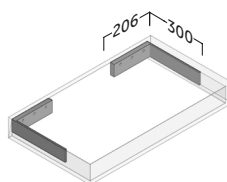

Resistente al agua. Resistant to water.
Resistente a l'aigua. Resistente à l'aigua.
Urarekiko erresistentzia. Resistente à aigua.

Sistema de soportes invisibles y tornillos incluidos en el precio.