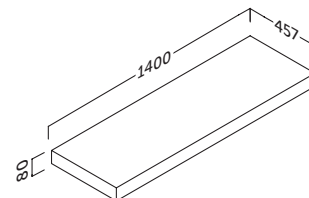

flow.140 (55.1")

Acabado	Referencia
● Roble natural	138 24 140
● Pino gris	138 37 140