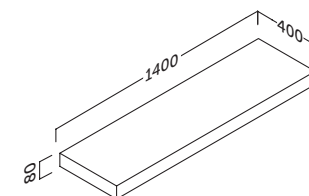

flow.140 (55.1")

Acabado	Referencia
● Roble natural	138 24 141
● Pino gris	138 37 141