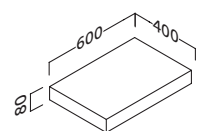

Fondo 40

flow.60 (23.6")

Acabado	Referencia
● Roble natural	138 24 061
● Pino gris	138 37 061