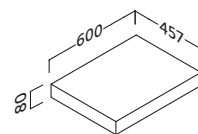

Fondo 46

flow.60 (23.6")

Acabado	Referencia
● Roble natural	138 24 060
● Pino gris	138 37 060