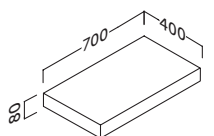

Fondo 40

flow.70 (27.5")

Acabado	Referencia
● Roble natural	138 24 071
● Pino gris	138 37 071