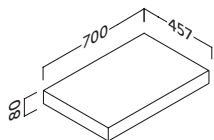

Fondo 46

flow.70 (27.5")

Acabado	Referencia
● Roble natural	138 24 070
● Pino gris	138 37 070