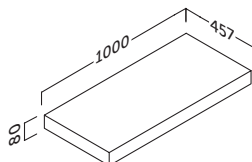

flow.100 (39.4")

Acabado	Referencia
● Roble natural	138 24 100
● Pino gris	138 37 100