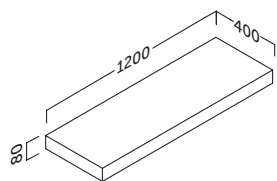

flow.120 (47.2")

Acabado	Referencia
● Roble natural	138 24 121
● Pino gris	138 37 121