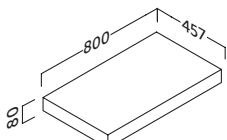

flow.80 (31.5")

Acabado	Referencia
● Roble natural	138 24 080
● Pino gris	138 37 080