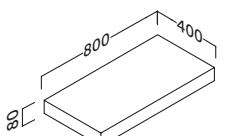

flow.80 (31.5")

Acabado	Referencia
● Roble natural	138 24 081
● Pino gris	138 37 081