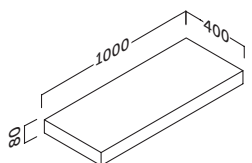

flow.100 (39.4")

Acabado	Referencia
● Roble natural	138 24 101
● Pino gris	138 37 101