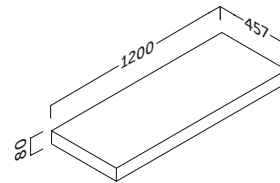

Sistema de soportes invisibles y tornillos incluidos.

Fondo 40 cm

flow 60 (23.6")

Acabados	Referencia
● Roble natural	138 24 061
● Pino gris	138 37 061

Fondo 46 cm

flow 70 (27.5")

Acabados	Referencia
● Roble natural	138 24 070
● Pino gris	138 37 070

flow 80 (31.5")

Acabados	Referencia
● Roble natural	138 24 080
● Pino gris	138 37 080

flow 100 (39.4")

Acabados	Referencia
● Roble natural	138 24 100
● Pino gris	138 37 100

flow 120 (47.2")

Acabados	Referencia
● Roble natural	138 24 120
● Pino gris	138 37 120

flow 140 (55.1")

Acabados	Referencia
● Roble natural	138 24 140
● Pino gris	138 37 140

Fondo 40 cm

flow 70 (27.5")

Acabados	Referencia
● Roble natural	138 24 071
● Pino gris	138 37 071

flow 80 (31.5")

Acabados	Referencia
● Roble natural	138 24 081
● Pino gris	138 37 081

lip toallero

Ancho	Referencia
40 cm	416 00 003
60 cm	416 00 002

MADE IN
SPAIN