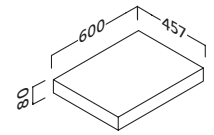

Resistente al agua.
Resistant to water.

Resistente al agua. Resistant to water.
Résistant à l'eau. Idrorepellente.
Wasserfest. مقاوم للماء

Fondo 46 cm

flow 60 (23.6")

Acabados	Referencia
● Roble natural	138 24 060
● Pino gris	138 37 060

Sistema de soportes invisibles y tornillos incluidos.

Fondo 40 cm

flow 60 (23.6")

Acabados	Referencia
● Roble natural	138 24 061
● Pino gris	138 37 061

Fondo 46 cm

flow 70 (27.5")

Acabados	Referencia
● Roble natural	138 24 070
● Pino gris	138 37 070

flow 80 (31.5")

Acabados	Referencia
● Roble natural	138 24 080
● Pino gris	138 37 080

flow 100 (39.4")

Acabados	Referencia
● Roble natural	138 24 100
● Pino gris	138 37 100

flow 120 (47.2")

Acabados	Referencia
● Roble natural	138 24 120
● Pino gris	138 37 120

lip toallero

Ancho	Referencia
40 cm	416 00 003
60 cm	416 00 002

MADE IN
SPAIN