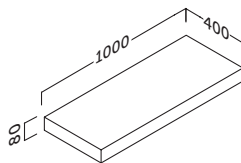

flow 80 (31.5")

Acabados	Referencia
● Roble natural	138 24 080
● Pino gris	138 37 080

flow 100 (39.4")

Acabados	Referencia
● Roble natural	138 24 100
● Pino gris	138 37 100

flow 120 (47.2")

Acabados	Referencia
● Roble natural	138 24 120
● Pino gris	138 37 120

flow 140 (55.1")

Acabados	Referencia
● Roble natural	138 24 140
● Pino gris	138 37 140

Fondo 40 cm

flow 70 (27.5")

Acabados	Referencia
● Roble natural	138 24 071
● Pino gris	138 37 071

flow 80 (31.5")

Acabados	Referencia
● Roble natural	138 24 081
● Pino gris	138 37 081

flow 100 (39.4")

Acabados	Referencia
● Roble natural	138 24 101
● Pino gris	138 37 101

flow 120 (47.2")

Acabados	Referencia
● Roble natural	138 24 121
● Pino gris	138 37 121

flow 140 (55.1")

Acabados	Referencia
● Roble natural	138 24 141
● Pino gris	138 37 141