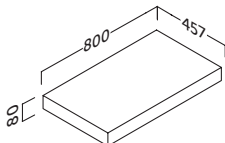

Sistema de soportes invisibles y tornillos incluidos.

Fondo 40 cm

flow 60 (23.6")

Acabados	Referencia
● Roble natural	138 24 061
● Pino gris	138 37 061

Fondo 46 cm

flow 70 (27.5")

Acabados	Referencia
● Roble natural	138 24 070
● Pino gris	138 37 070

flow 80 (31.5")

Acabados	Referencia
● Roble natural	138 24 080
● Pino gris	138 37 080

flow 100 (39.4")

Acabados	Referencia
● Roble natural	138 24 100
● Pino gris	138 37 100

flow 120 (47.2")

Acabados	Referencia
● Roble natural	138 24 120
● Pino gris	138 37 120

lip toallero

Ancho	Referencia
40 cm	416 00 003
60 cm	416 00 002

MADE IN
SPAIN