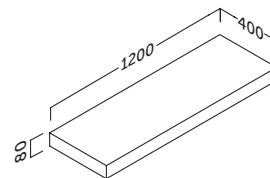

flow 80 (31.5")

Acabados	Referencia
● Roble natural	138 24 080
● Pino gris	138 37 080

flow 100 (39.4")

Acabados	Referencia
● Roble natural	138 24 100
● Pino gris	138 37 100

flow 120 (47.2")

Acabados	Referencia
● Roble natural	138 24 120
● Pino gris	138 37 120

flow 140 (55.1")

Acabados	Referencia
● Roble natural	138 24 140
● Pino gris	138 37 140

Fondo 40 cm

flow 70 (27.5")

Acabados	Referencia
● Roble natural	138 24 071
● Pino gris	138 37 071

flow 80 (31.5")

Acabados	Referencia
● Roble natural	138 24 081
● Pino gris	138 37 081

flow 100 (39.4")

Acabados	Referencia
● Roble natural	138 24 101
● Pino gris	138 37 101

flow 120 (47.2")

Acabados	Referencia
● Roble natural	138 24 121
● Pino gris	138 37 121

flow 140 (55.1")

Acabados	Referencia
● Roble natural	138 24 141
● Pino gris	138 37 141

lip toallero

Ancho	Referencia
40 cm	416 00 003
60 cm	416 00 002

MADE IN
SPAIN