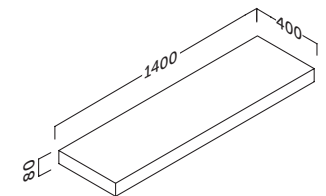

flow 140 (55.1")

Acabados	Referencia
● Roble natural	138 24 140
● Pino gris	138 37 140

Fondo 40 cm

flow 70 (27.5")

Acabados	Referencia
● Roble natural	138 24 071
● Pino gris	138 37 071

flow 80 (31.5")

Acabados	Referencia
● Roble natural	138 24 081
● Pino gris	138 37 081

flow 100 (39.4")

Acabados	Referencia
● Roble natural	138 24 101
● Pino gris	138 37 101

flow 120 (47.2")

Acabados	Referencia
● Roble natural	138 24 121
● Pino gris	138 37 121

flow 140 (55.1")

Acabados	Referencia
● Roble natural	138 24 141
● Pino gris	138 37 141

lip toallero

Ancho	Referencia
40 cm	416 00 003
60 cm	416 00 002

MADE IN
SPAIN