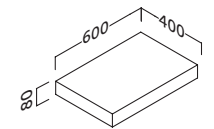

Resistente al agua.
Resistant to water.

Resistente al agua. Resistant to water.
Résistant à l'eau. Idrorepellente.
Wasserfest. مقاوم للماء

Fondo 46 cm

flow 60 (23.6")

Acabados	Referencia
● Roble natural	138 24 060
● Pino gris	138 37 060

Sistema de soportes invisibles y tornillos incluidos.

Fondo 40 cm

flow 60 (23.6")

Acabados	Referencia
● Roble natural	138 24 061
● Pino gris	138 37 061

Fondo 46 cm

flow 70 (27.5")

Acabados	Referencia
● Roble natural	138 24 070
● Pino gris	138 37 070

lip toallero

Ancho	Referencia
40 cm	416 00 003
60 cm	416 00 002

MADE IN
SPAIN