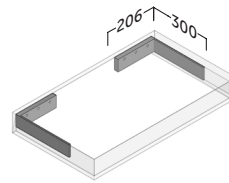

Resistente al agua.
Resistant to water.

Resistente al agua. Resistant to water.
Résistant à l'eau. Idrorepellente.
Wasserfest. مقاوم للماء

Fondo 46 cm

flow 60 (23.6")

Acabados	Referencia
● Roble natural	138 24 060
● Pino gris	138 37 060

Sistema de soportes invisibles y tornillos incluidos.

Fondo 40 cm

flow 60 (23.6")

Acabados	Referencia
● Roble natural	138 24 061
● Pino gris	138 37 061

Fondo 46 cm

flow 70 (27.5")

Acabados	Referencia
● Roble natural	138 24 070
● Pino gris	138 37 070

flow 80 (31.5")

Acabados	Referencia
● Roble natural	138 24 080
● Pino gris	138 37 080

flow 100 (39.4")

Acabados	Referencia
● Roble natural	138 24 100
● Pino gris	138 37 100

flow 120 (47.2")

Acabados	Referencia
● Roble natural	138 24 120
● Pino gris	138 37 120

lip toallero

Ancho	Referencia
40 cm	416 00 003
60 cm	416 00 002

MADE IN
SPAIN