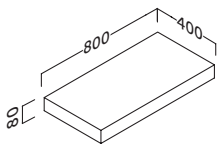

flow 80 (31.5")

Acabados	Referencia
● Roble natural	138 24 080
● Pino gris	138 37 080

flow 100 (39.4")

Acabados	Referencia
● Roble natural	138 24 100
● Pino gris	138 37 100

flow 120 (47.2")

Acabados	Referencia
● Roble natural	138 24 120
● Pino gris	138 37 120

flow 140 (55.1")

Acabados	Referencia
● Roble natural	138 24 140
● Pino gris	138 37 140

Fondo 40 cm

flow 70 (27.5")

Acabados	Referencia
● Roble natural	138 24 071
● Pino gris	138 37 071

flow 80 (31.5")

Acabados	Referencia
● Roble natural	138 24 081
● Pino gris	138 37 081

flow 100 (39.4")

Acabados	Referencia
● Roble natural	138 24 101
● Pino gris	138 37 101

flow 120 (47.2")

Acabados	Referencia
● Roble natural	138 24 121
● Pino gris	138 37 121

flow 140 (55.1")

Acabados	Referencia
● Roble natural	138 24 141
● Pino gris	138 37 141