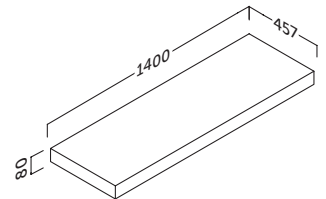

Sistema de soportes invisibles y tornillos incluidos.

Fondo 40 cm

flow 60 (23.6")

Acabados	Referencia
● Roble natural	138 24 061
● Pino gris	138 37 061

Fondo 46 cm

flow 70 (27.5")

Acabados	Referencia
● Roble natural	138 24 070
● Pino gris	138 37 070

flow 80 (31.5")

Acabados	Referencia
● Roble natural	138 24 080
● Pino gris	138 37 080

flow 100 (39.4")

Acabados	Referencia
● Roble natural	138 24 100
● Pino gris	138 37 100

flow 120 (47.2")

Acabados	Referencia
● Roble natural	138 24 120
● Pino gris	138 37 120

flow 140 (55.1")

Acabados	Referencia
● Roble natural	138 24 140
● Pino gris	138 37 140

Fondo 40 cm

flow 70 (27.5")

Acabados	Referencia
● Roble natural	138 24 071
● Pino gris	138 37 071

flow 80 (31.5")

Acabados	Referencia
● Roble natural	138 24 081
● Pino gris	138 37 081

lip toallero

Ancho	Referencia
40 cm	416 00 003
60 cm	416 00 002

MADE IN
SPAIN