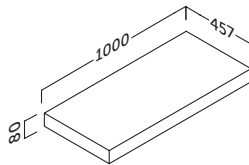

Resistente al agua.
Resistant to water.

Resistente al agua. Resistant to water.
Résistant à l'eau. Idrorepellente.
Wasserfest. مقاوم للماء

Fondo 46 cm

flow 60 (23.6")

Acabados	Referencia
● Roble natural	138 24 060
● Pino gris	138 37 060

Sistema de soportes invisibles y tornillos incluidos.

Fondo 40 cm

flow 60 (23.6")

Acabados	Referencia
● Roble natural	138 24 061
● Pino gris	138 37 061

Fondo 46 cm

flow 70 (27.5")

Acabados	Referencia
● Roble natural	138 24 070
● Pino gris	138 37 070

flow 80 (31.5")

Acabados	Referencia
● Roble natural	138 24 080
● Pino gris	138 37 080

flow 100 (39.4")

Acabados	Referencia
● Roble natural	138 24 100
● Pino gris	138 37 100

flow 120 (47.2")

Acabados	Referencia
● Roble natural	138 24 120
● Pino gris	138 37 120

lip toallero

Ancho	Referencia
40 cm	416 00 003
60 cm	416 00 002

MADE IN
SPAIN