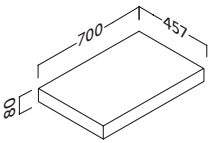

Sistema de soportes invisibles y tornillos incluidos.

Fondo 40 cm

flow 60 (23.6")

Acabados	Referencia
● Roble natural	138 24 061
● Pino gris	138 37 061

Fondo 46 cm

flow 70 (27.5")

Acabados	Referencia
● Roble natural	138 24 070
● Pino gris	138 37 070

flow 80 (31.5")

Acabados	Referencia
● Roble natural	138 24 080
● Pino gris	138 37 080

flow 100 (39.4")

Acabados	Referencia
● Roble natural	138 24 100
● Pino gris	138 37 100

flow 120 (47.2")

Acabados	Referencia
● Roble natural	138 24 120
● Pino gris	138 37 120

lip toallero

Ancho	Referencia
40 cm	416 00 003
60 cm	416 00 002

MADE IN
SPAIN