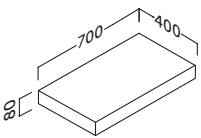

flow 80 (31.5")

Acabados	Referencia
● Roble natural	138 24 080
● Pino gris	138 37 080

flow 100 (39.4")

Acabados	Referencia
● Roble natural	138 24 100
● Pino gris	138 37 100

flow 120 (47.2")

Acabados	Referencia
● Roble natural	138 24 120
● Pino gris	138 37 120

flow 140 (55.1")

Acabados	Referencia
● Roble natural	138 24 140
● Pino gris	138 37 140

Fondo 40 cm

flow 70 (27.5")

Acabados	Referencia
● Roble natural	138 24 071
● Pino gris	138 37 071

flow 80 (31.5")

Acabados	Referencia
● Roble natural	138 24 081
● Pino gris	138 37 081

flow 100 (39.4")

Acabados	Referencia
● Roble natural	138 24 101
● Pino gris	138 37 101

flow 120 (47.2")

Acabados	Referencia
● Roble natural	138 24 121
● Pino gris	138 37 121

flow 140 (55.1")

Acabados	Referencia
● Roble natural	138 24 141
● Pino gris	138 37 141