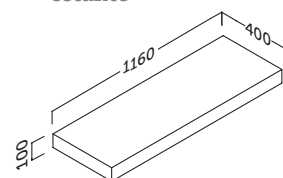

epsilon.120 (47.2") estante

Acabado	Referencia
Blanco	594 01 121
Gris cemento	594 09 121
Fango	594 18 121
Antracita	594 03 121
Negro azabache	594 02 121
Berenjena	594 11 121
Morado	594 12 121
Beige	594 05 121
Moka	594 19 121
Tierra	594 20 121
Tropic	594 30 121
Turquoise	594 31 121
Ocean	594 32 121
Metalizado	
Mustard metalizado	594 33 121
Cooper metalizado	594 34 121
Marrón metalizado	594 08 121
Negro metalizado	594 04 121
Metálico	
Plata metálico	594 15 121
Oro metálico	594 16 121
Plomo metálico	594 17 121

* Añadir a la referencia: toallero lateral (L), en esquina (E)