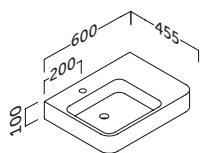

epsilon.60 (23.6") lavabo

Acabado	Referencia*
Blanco	594 01 060
Gris cemento	594 09 060
Fango	594 18 060
Antracita	594 03 060
Negro azabache	594 02 060
Berenjena	594 11 060
Morado	594 12 060
Beige	594 05 060
Moka	594 19 060
Tierra	594 20 060
Tropic	594 30 060
Turquoise	594 31 060
Ocean	594 32 060
Metalizado	
Mustard metalizado	594 33 060
Cooper metalizado	594 34 060
Marrón metalizado	594 08 060
Negro metalizado	594 04 060
Metálico	
Plata metálico	594 15 060
Oro metálico	594 16 060
Plomo metálico	594 17 060