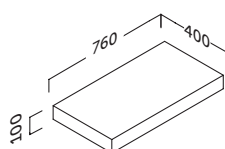

epsilon.80 (31.5") estante

Acabado	Referencia
Blanco	594 01 081
Gris cemento	594 09 081
Fango	594 18 081
Antracita	594 03 081
Negro azabache	594 02 081
Berenjena	594 11 081
Morado	594 12 081
Beige	594 05 081
Moka	594 19 081
Tierra	594 20 081
Tropic	594 30 081
Turquoise	594 31 081
Ocean	594 32 081
Metalizado	
Mustard metalizado	594 33 081
Cooper metalizado	594 34 081
Marrón metalizado	594 08 081
Negro metalizado	594 04 081
Metálico	
Plata metálico	594 15 081
Oro metálico	594 16 081
Plomo metálico	594 17 081