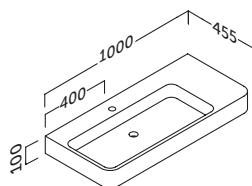

epsilon.100 (39.4") lavabo

Acabado	Referencia*
Blanco	594 01 100
Gris cemento	594 09 100
Fango	594 18 100
Antracita	594 03 100
Negro azabache	594 02 100
Berenjena	594 11 100
Morado	594 12 100
Beige	594 05 100
Moka	594 19 100
Tierra	594 20 100
Tropic	594 30 100
Turquoise	594 31 100
Ocean	594 32 100
Metalizado	
Mustard metalizado	594 33 100
Cooper metalizado	594 34 100
Marrón metalizado	594 08 100
Negro metalizado	594 04 100
Metálico	
Plata metálico	594 15 100
Oro metálico	594 16 100
Plomo metálico	594 17 100