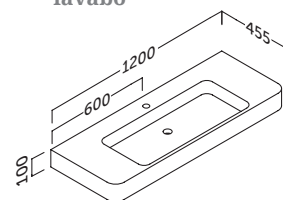

epsilon.120 (47.2") lavabo

Acabado	Referencia*
Blanco	594 01 120
Gris cemento	594 09 120
Fango	594 18 120
Antracita	594 03 120
Negro azabache	594 02 120
Berenjena	594 11 120
Morado	594 12 120
Beige	594 05 120
Moka	594 19 120
Tierra	594 20 120
Tropic	594 30 120
Turquoise	594 31 120
Ocean	594 32 120
Metalizado	
Mustard metalizado	594 33 120
Cooper metalizado	594 34 120
Marrón metalizado	594 08 120
Negro metalizado	594 04 120
Metálico	
Plata metálico	594 15 120
Oro metálico	594 16 120
Plomo metálico	594 17 120