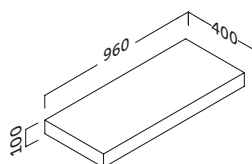

epsilon.100 (39.4") estante

Acabado	Referencia
Blanco	594 01 101
Gris cemento	594 09 101
Fango	594 18 101
Antracita	594 03 101
Negro azabache	594 02 101
Berenjena	594 11 101
Morado	594 12 101
Beige	594 05 101
Moka	594 19 101
Tierra	594 20 101
Tropic	594 30 101
Turquoise	594 31 101
Ocean	594 32 101
Metalizado	
Mustard metalizado	594 33 101
Cooper metalizado	594 34 101
Marrón metalizado	594 08 101
Negro metalizado	594 04 101
Metálico	
Plata metálico	594 15 101
Oro metálico	594 16 101
Plomo metálico	594 17 101