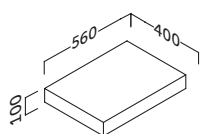

epsilon.60 (23.6") estante

Acabado	Referencia
Blanco	594 01 061
Gris cemento	594 09 061
Fango	594 18 061
Antracita	594 03 061
Negro azabache	594 02 061
Berenjena	594 11 061
Morado	594 12 061
Beige	594 05 061
Moka	594 19 061
Tierra	594 20 061
Tropic	594 30 061
Turquoise	594 31 061
Ocean	594 32 061
Metalizado	
Mustard metalizado	594 33 061
Cooper metalizado	594 34 061
Marrón metalizado	594 08 061
Negro metalizado	594 04 061
Metálico	
Plata metálico	594 15 061
Oro metálico	594 16 061
Plomo metálico	594 17 061