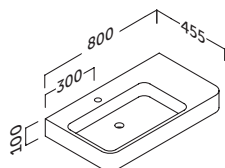

epsilon.80 (31.5") lavabo

Acabado	Referencia*
Blanco	594 01 080
Gris cemento	594 09 080
Fango	594 18 080
Antracita	594 03 080
Negro azabache	594 02 080
Berenjena	594 11 080
Morado	594 12 080
Beige	594 05 080
Moka	594 19 080
Tierra	594 20 080
Tropic	594 30 080
Turquoise	594 31 080
Ocean	594 32 080
Metalizado	
Mustard metalizado	594 33 080
Cooper metalizado	594 34 080
Marrón metalizado	594 08 080
Negro metalizado	594 04 080
Metálico	
Plata metálico	594 15 080
Oro metálico	594 16 080
Plomo metálico	594 17 080