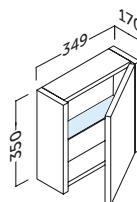

joker.auxiliar

Acabado	Referencia
Blanco brillo	137 01 445
Roble natural	137 24 445
Pino gris	137 37 445
Wengué nature	137 44 445

Apertura reversible | Reversible opening

El estante de cristal puede cambiar su posición +/- 32 mm.