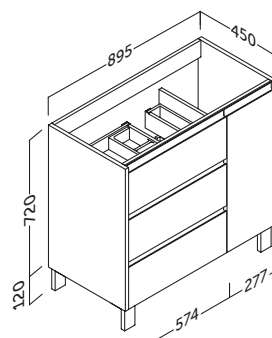

cervino.90 (35.4")

Acabado	Referencia
Blanco brillo	141 01 090
Roble natural	141 24 090
Pino gris	141 37 090
Wengué nature	141 44 090