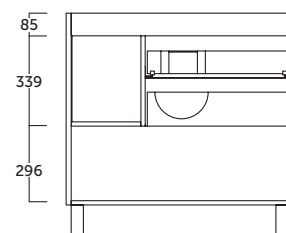

- 3 cajones y puerta ajustables con cierre amortiguado. Tirador integrado.
- Patas ajustables en altura.
- Frente MDF 22 mm. Frente MDF acabado blanco 19 mm. Laterales 19 mm.
- 3 adjustable drawers and door with silentslow closing and integrated handles.
- Height adjustable legs.
- 22 mm MDF front / 19 mm MDF white finish. 19 mm side panels.