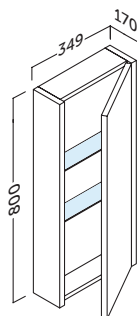

joker.colgar

Acabado	Referencia
Blanco brillo	137 01 435
Roble natural	137 24 435
Pino gris	137 37 435
Wengué nature	137 44 435

Apertura reversible | Reversible opening

El estante de cristal puede cambiar su posición +/- 32 mm.