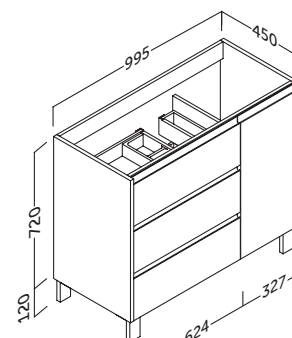

cervino.100 (39.4")

Acabado	Referencia
Blanco brillo	141 01 100
Roble natural	141 24 100
Pino gris	141 37 100
Wengué nature	141 44 100