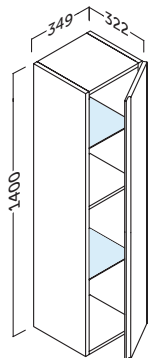

- 3 cajones y puerta ajustables con cierre amortiguado. Tirador integrado.
- Patas ajustables en altura.
- Frente MDF 22 mm. Frente MDF acabado blanco 19 mm. Laterales 19 mm.
- 3 adjustable drawers and door with silentslow closing and integrated handles.
- Height adjustable legs.
- 22 mm MDF front / 19 mm MDF white finish. 19 mm side panels.

## cervino.100 (39.4")

Acabado	Referencia
Blanco brillo	141 01 100
Roble natural	141 24 100
Pino gris	141 37 100
Wengué nature	141 44 100

## cairo.columna

Acabado	Referencia
Blanco brillo	194 01 335
Roble natural	194 24 335
Pino gris	194 37 335
Wengué nature	194 44 335

Apertura reversible | Reversible opening

El estante de cristal puede cambiar su posición +/- 64 mm.