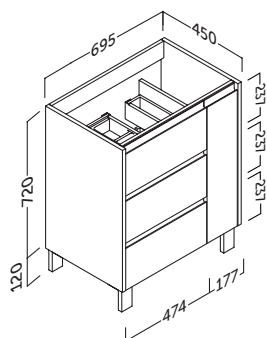

cervino.70 (27.5")

Acabado	Referencia
Blanco brillo	141 01 070
Roble natural	141 24 070
Pino gris	141 37 070
Wengué nature	141 44 070