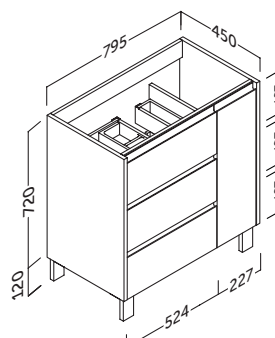

cervino.80 (31.5")

Acabado	Referencia
Blanco brillo	141 01 080
Roble natural	141 24 080
Pino gris	141 37 080
Wengué nature	141 44 080