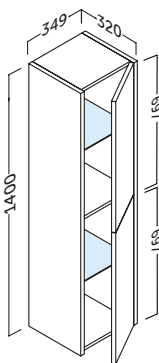

joker.columna

Acabado	Referencia
Blanco brillo	137 01 335
Roble natural	137 24 335

Apertura reversible
Reversible opening

El estante de cristal puede cambiar su posición +/- 64 mm.