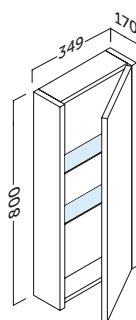

joker.colgar

Acabado	Referencia
Blanco brillo	137 01 435
Roble natural	137 24 435

Apertura reversible
Reversible opening

El estante de cristal puede cambiar su posición +/- 32 mm.