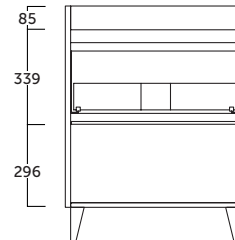

berna.60 (23.6")

Acabado	Referencia
Blanco brillo	140 01 060
Roble natural	140 24 060