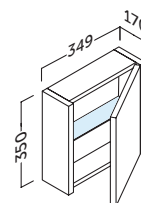

joker.auxiliar

Acabado	Referencia
Blanco brillo	137 01 445
Roble natural	137 24 445

Apertura reversible
Reversible opening

El estante de cristal puede cambiar su posición +/- 32 mm.