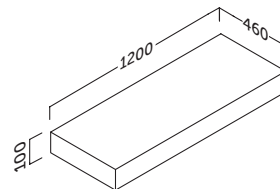

Lavabo

Sistema de soportes invisibles invisibles

ambar.lip.70 (27.6")

Acabado Referencia
Solid surface 524 01 070

ambar.lip.80 (31.5")

Acabado Referencia
Solid surface 524 01 080

ambar.lip.100 (39.4")

Acabado Referencia
Solid surface 524 01 100

ambar.lip.120 (47.2")

Acabado Referencia
Solid surface 524 01 120

Encimera

ambar.lip.70 (27.6")

Acabado Referencia
Solid surface 524 01 071

ambar.lip.80 (31.5")

Acabado Referencia
Solid surface 524 01 081

ambar.lip.100 (39.4")

Acabado Referencia
Solid surface 524 01 101

ambar.lip.120 (47.2")

Acabado Referencia
Solid surface 524 01 121

Toallero integrado

Referencia
524 01 999

MADE IN
SPAIN