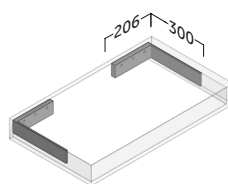

Lavabo

Sistema de soportes invisibles invisibles

ambar.lip.70 (27.6")

Acabado Referencia
Solid surface 524 01 070

ambar.lip.80 (31.5")

Acabado Referencia
Solid surface 524 01 080

ambar.lip.100 (39.4")

Acabado Referencia
Solid surface 524 01 100

ambar.lip.120 (47.2")

Acabado Referencia
Solid surface 524 01 120

Encimera

ambar.lip.70 (27.6")

Acabado Referencia
Solid surface 524 01 071

ambar.lip.80 (31.5")

Acabado Referencia
Solid surface 524 01 081

ambar.lip.100 (39.4")

Acabado Referencia
Solid surface 524 01 101

ambar.lip.120 (47.2")

Acabado Referencia
Solid surface 524 01 121

Toallero integrado

Referencia
524 01 999

MADE IN
SPAIN