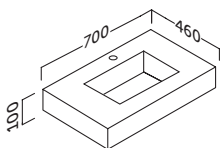

Lavabo

Sistema de soportes invisibles invisibles

ambar.lip.70 (27.6")

Acabado Referencia
Solid surface 524 01 070

ambar.lip.80 (31.5")

Acabado Referencia
Solid surface 524 01 080

ambar.lip.100 (39.4")

Acabado Referencia
Solid surface 524 01 100

ambar.lip.120 (47.2")

Acabado Referencia
Solid surface 524 01 120

Encimera

ambar.lip.70 (27.6")

Acabado Referencia
Solid surface 524 01 071

ambar.lip.80 (31.5")

Acabado Referencia
Solid surface 524 01 081

ambar.lip.100 (39.4")

Acabado Referencia
Solid surface 524 01 101

ambar.lip.120 (47.2")

Acabado Referencia
Solid surface 524 01 121

Toallero integrado

Referencia
524 01 999

MADE IN
SPAIN