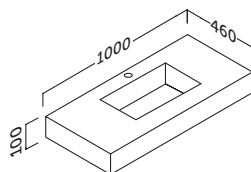

Lavabo

Sistema de soportes invisibles invisibles

ambar.lip.70 (27.6")

Acabado Referencia
Solid surface 524 01 070

ambar.lip.80 (31.5")

Acabado Referencia
Solid surface 524 01 080

ambar.lip.100 (39.4")

Acabado Referencia
Solid surface 524 01 100

ambar.lip.120 (47.2")

Acabado Referencia
Solid surface 524 01 120

Encimera

ambar.lip.70 (27.6")

Acabado Referencia
Solid surface 524 01 071

ambar.lip.80 (31.5")

Acabado Referencia
Solid surface 524 01 081

ambar.lip.100 (39.4")

Acabado Referencia
Solid surface 524 01 101

ambar.lip.120 (47.2")

Acabado Referencia
Solid surface 524 01 121

Toallero integrado

Referencia
524 01 999

MADE IN
SPAIN