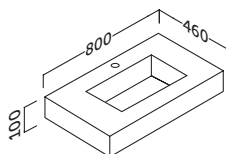

Lavabo

Sistema de soportes invisibles invisibles

ambar.lip.70 (27.6")

Acabado Referencia
Solid surface 524 01 070

ambar.lip.80 (31.5")

Acabado Referencia
Solid surface 524 01 080

ambar.lip.100 (39.4")

Acabado Referencia
Solid surface 524 01 100

ambar.lip.120 (47.2")

Acabado Referencia
Solid surface 524 01 120

Encimera

ambar.lip.70 (27.6")

Acabado Referencia
Solid surface 524 01 071

ambar.lip.80 (31.5")

Acabado Referencia
Solid surface 524 01 081

ambar.lip.100 (39.4")

Acabado Referencia
Solid surface 524 01 101

ambar.lip.120 (47.2")

Acabado Referencia
Solid surface 524 01 121

Toallero integrado

Referencia
524 01 999

MADE IN
SPAIN