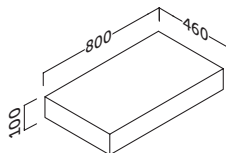

ambar.lip.120 (47.2")

Acabado Referencia
Solid surface 524 01 120

Encimera

ambar.lip.70 (27.6")

Acabado Referencia
Solid surface 524 01 071

ambar.lip.80 (31.5")

Acabado Referencia
Solid surface 524 01 081

ambar.lip.100 (39.4")

Acabado Referencia
Solid surface 524 01 101

ambar.lip.120 (47.2")

Acabado Referencia
Solid surface 524 01 121

Toallero integrado

Referencia
524 01 999

MADE IN
SPAIN