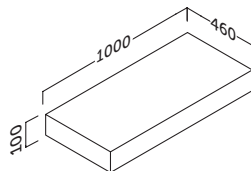

Lavabo

Sistema de soportes invisibles invisibles

ambar.lip.70 (27.6")

Acabado Referencia
Solid surface 524 01 070

ambar.lip.80 (31.5")

Acabado Referencia
Solid surface 524 01 080

ambar.lip.100 (39.4")

Acabado Referencia
Solid surface 524 01 100

ambar.lip.120 (47.2")

Acabado Referencia
Solid surface 524 01 120

Encimera

ambar.lip.70 (27.6")

Acabado Referencia
Solid surface 524 01 071

ambar.lip.80 (31.5")

Acabado Referencia
Solid surface 524 01 081

ambar.lip.100 (39.4")

Acabado Referencia
Solid surface 524 01 101

ambar.lip.120 (47.2")

Acabado Referencia
Solid surface 524 01 121

Toallero integrado

Referencia
524 01 999

MADE IN
SPAIN