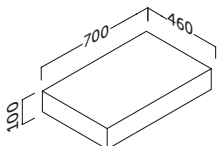

Lavabo

Sistema de soportes invisibles invisibles

ambar.lip.70 (27.6")

Acabado Referencia
Solid surface 524 01 070

ambar.lip.80 (31.5")

Acabado Referencia
Solid surface 524 01 080

ambar.lip.100 (39.4")

Acabado Referencia
Solid surface 524 01 100

ambar.lip.120 (47.2")

Acabado Referencia
Solid surface 524 01 120

Encimera

ambar.lip.70 (27.6")

Acabado Referencia
Solid surface 524 01 071

ambar.lip.80 (31.5")

Acabado Referencia
Solid surface 524 01 081

ambar.lip.100 (39.4")

Acabado Referencia
Solid surface 524 01 101

ambar.lip.120 (47.2")

Acabado Referencia
Solid surface 524 01 121

Toallero integrado

Referencia
524 01 999

MADE IN
SPAIN