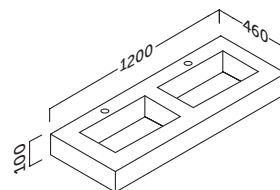

Lavabo

Sistema de soportes invisibles invisibles

ambar.lip.70 (27.6")

Acabado Referencia
Solid surface 524 01 070

ambar.lip.80 (31.5")

Acabado Referencia
Solid surface 524 01 080

ambar.lip.100 (39.4")

Acabado Referencia
Solid surface 524 01 100

ambar.lip.120 (47.2")

Acabado Referencia
Solid surface 524 01 120

Encimera

ambar.lip.70 (27.6")

Acabado Referencia
Solid surface 524 01 071

ambar.lip.80 (31.5")

Acabado Referencia
Solid surface 524 01 081

ambar.lip.100 (39.4")

Acabado Referencia
Solid surface 524 01 101

ambar.lip.120 (47.2")

Acabado Referencia
Solid surface 524 01 121

Toallero integrado

Referencia
524 01 999

MADE IN
SPAIN