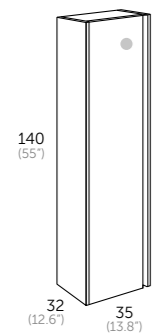

AUXILIARES / auxiliary units / auxiliares / auxiliars / osagarriak / auxiliares

Acabado	Referencia
Blanco mate Roble natural	134 40 335
Blanco mate Vintage	134 43 335
Blanco mate Pino gris	134 41 335