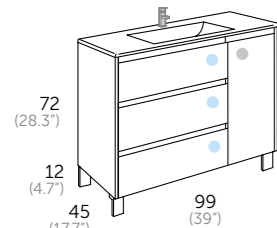

WOOD_100 (39.4")

Acabado	Referencia
Blanco mate Roble natural	134 40 100
Blanco mate Vintage	134 43 100
Blanco mate Pino gris	134 41 100