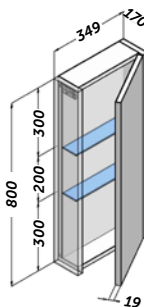

JOKER colgar

Acabado	Referencia
Roble natural	137 24 435
Pino gris	137 37 435

El estante de cristal puede cambiar de posición +/- 32 mm

Puerta con cierre amortiguado
Door with soft closing system
Porta com amortecedor
Porta amb sistema de tancament suau
Motelgailudun itxierazko atea
Porta con peche amortecido