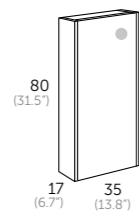

Acabado	Referencia
Roble natural	137 24 435
Pino gris	137 37 435