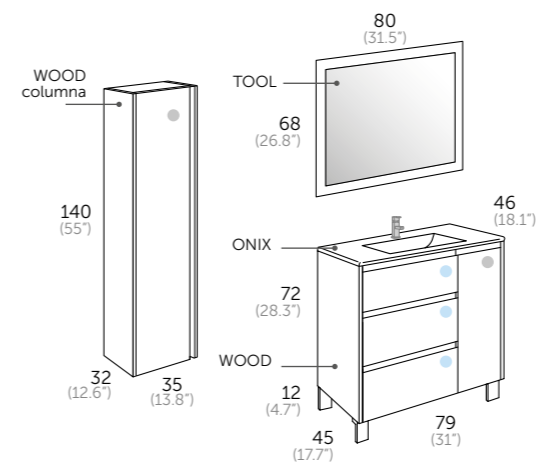

Composición **WOOD 80 (31.5")**

- 1 134 40 080 WOOD 80
- 1 500 01 080 ONIX
- 1 207 24 080 TOOL

Auxiliares

- 1 134 40 335 WOOD columna

Interior cajones acabado textil
Interior of drawer textile finish
Interiores gaveta em acabamento têxtil
Interior calaix en acabat tèxtil
Ehun-bukaerazko barnekaldedun kajoia
Interior do caixón en acabado têxtil

Cajón con cierre amortiguado
Drawer fitted with soft closing system
Gaveta com sistema de correções com amortecedor
Caixaix amb sistema de tancament suau
Motelgailudun itxierazko kajoia
Caixón con peche amortecido

Frente cajón regulable
Adjustable front drawer
Fronte da gaveta ajustável
Frontal calaix regulable
Neurrirako kajoï aurrekaldea
Fronte do caixón axustable

Puerta con cierre amortiguado
Door with soft closing system
Porta com amortecedor
Porta amb sistema de tancament suau
Motelgailudun itxierazko atea
Porta con peche amortecido

Guías Hettich
Hettich drawer sliding system
Guias Hettich
Guias Hettich
Hettich gidak
Guias Hettich

Acabado melamina con textura
Textured melamine finish
Cor melamina com textura
Acabat melamina amb textura
Testuradun melamina bukatua
Acabado melamina con textura