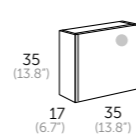

Acabado	Referencia
Roble natural	137 24 445
Pino gris	137 37 445