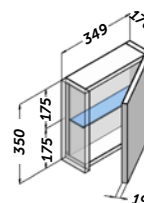

JOKER auxiliar

Acabado	Referencia
Roble natural	137 24 445
Pino gris	137 37 445

El estante de cristal puede cambiar de posición +/- 32 mm

Puerta con cierre amortiguado
Door with soft closing system
Porta com amortecedor
Porta amb sistema de tancament suau
Motelgailudun itxierazko atea
Porta con peche amortecido