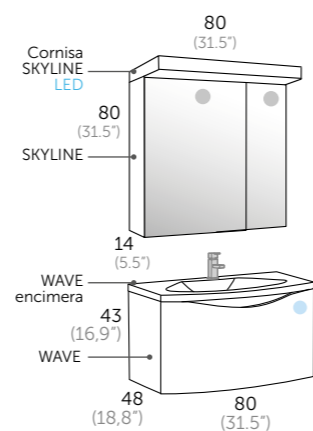

Blanco  
White  
Branco  
Blanc  
Zuria  
Branco

Composición **WAVE 60 (23.6")**

- 1 116 01 060 WAVE 60
- 1 516 01 060 WAVE encimera
- 1 269 00 060 RAIN LED

Composición **WAVE 80 (31.5")**

- 1 116 01 080 WAVE 80
- 1 516 01 080 WAVE encimera
- 1 341 01 080 SKYLINE
- 1 341 01 081 Cornisa SKYLINE LED