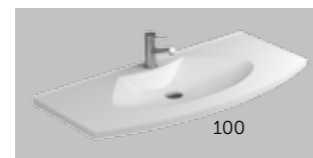

ENCIMERA / countertop / lavatorio / lavabo / gaineakoak / encimera

WAVE resina
Referencia
516 01 100