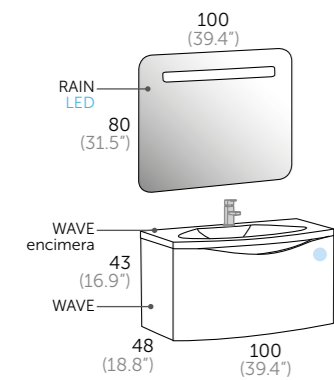

Composición **WAVE 100 (39")**

- 1 116 01 100 WAVE 100
- 1 516 01 100 WAVE encimera
- 1 269 00 100 RAIN LED

Interior cajones costilla metálica
Metal interior drawers
Interior gaveta com guia metálica
Interior caixa costella metálica
Kaxoi barnekaldea saihets metalikoeikin
Interior caixons costela metálica

Cajón con cierre amortiguado
Drawer fitted with soft closing system
Gaveta com sistema de correções com amortecedor
Caixaos amb sistema de tancament suau
Motelgailudun itxierazko kajoia
Caixón con peche amortecido

Acabado lacado brillo
High gloss lacquered finish
Cor lacado brilho
Acabat lacat brillant
Distiradun lakatzuko bukatua
Acabado lacado brillo