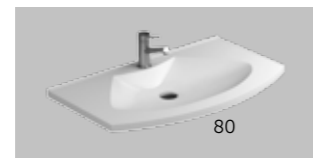

ENCIMERA / countertop / lavatorio / lavabo / gaineakoak / encimera

WAVE
Referencia
516 01 080