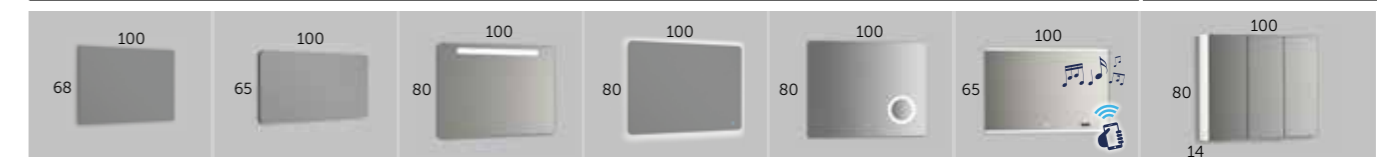

ESPEJOS / mirrors / espelhos / miralls / ispiluak / espellos

CAMERINOS

CLOUD Referencia 205 00 100	SIGMA Referencia 290 00 100	RAIN LED Referencia 269 00 100	VERONA LED Referencia 246 00 100	HOLMES LED Referencia 263 00 100	SPOTY LED Referencia 267 00 100	SKYLINE Referencia ○ 341 01 100