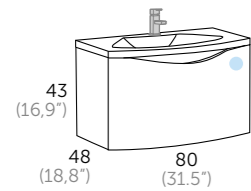

WAVE_80 (31.5")

Acabado Referencia
○ Blanco 116 01 080