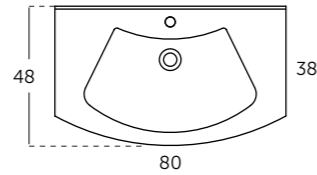

WAVE_60 (23.6")

ESPEJOS Y CAMERINOS más opciones en págs. 316 - 325

Acabado Referencia
○ Blanco 116 01 060

ENCIMERA / countertop / lavatorio / lavabo / gaineakoak / encimera

WAVE
Referencia
516 01 060

WAVE_80 (31.5")

Acabado Referencia
○ Blanco 116 01 080

ENCIMERA / countertop / lavatorio / lavabo / gaineakoak / encimera

WAVE
Referencia
516 01 080

WAVE_100 (39.4")

Acabado Referencia
○ Blanco 116 01 100

ENCIMERA / countertop / lavatorio / lavabo / gaineakoak / encimera

WAVE resina
Referencia
516 01 100

ESPEJOS / mirrors / espelhos / miralls / ispiluak / espellos

CAMERINOS armoires / armário com espelho / camerinos kamerinoak / camerinos /

CLOUD Referencia 205 00 060	REDONDO Referencia 244 00 060	TOOL Referencia ○ 207 01 060	RAIN LED Referencia 269 00 060	VERONA LED Referencia 246 00 060	MÓDENA LED Referencia 264 00 080	FLASH Referencia 340 11 060	SKYLINE Referencia ○ 341 01 060

ESPEJOS / mirrors / espelhos / miralls / ispiluak / espellos

CAMERINOS armoires / armário com espelho / camerinos kamerinoak / camerinos /

CLOUD Referencia 205 00 080	SIGMA Referencia 290 00 080	RAIN LED Referencia 269 00 080	VERONA LED Referencia 246 00 100	HOLMES LED Referencia 263 00 080	SPOTY LED Referencia 267 00 080	FLASH Referencia 340 11 080	SKYLINE Referencia ○ 341 01 080

Válvula universal CLIC CLAC
Referencia
51601

ESPEJOS / mirrors / espelhos / miralls / ispiluak / espellos

CAMERINOS

CLOUD Referencia 205 00 100	SIGMA Referencia 290 00 100	RAIN LED Referencia 269 00 100	VERONA LED Referencia 246 00 100	HOLMES LED Referencia 263 00 100	SPOTY LED Referencia 267 00 100	SKYLINE Referencia ○ 341 01 100

APLIQUES / spotlights / apliques / aplics / ezarkinak / apliques