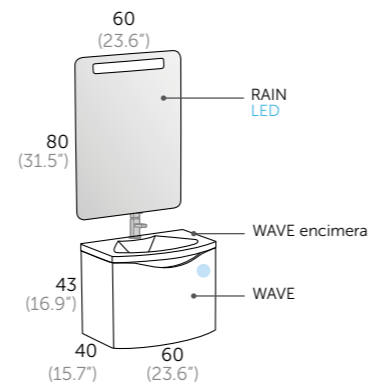

Blanco  
White  
Branco  
Blanc  
Zuria  
Branco

Composición **WAVE 60 (23.6")**

- 1 116 01 060 WAVE 60
- 1 516 01 060 WAVE encimera
- 1 269 00 060 RAIN LED

Composición **WAVE 80 (31.5")**

- 1 116 01 080 WAVE 80
- 1 516 01 080 WAVE encimera
- 1 341 01 080 SKYLINE
- 1 341 01 081 Cornisa SKYLINE LED