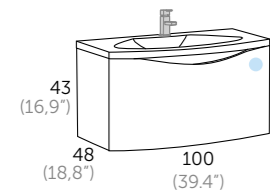

WAVE_100 (39.4")

Acabado Referencia
○ Blanco 116 01 100