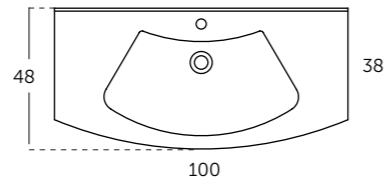

WAVE_60 (23.6")

ESPEJOS Y CAMERINOS más opciones en págs. 316 - 325

Acabado Referencia
○ Blanco 116 01 060

ENCIMERA / countertop / lavatorio / lavabo / gaineakoak / encimera

WAVE
Referencia
516 01 060

WAVE_80 (31.5")

Acabado Referencia
○ Blanco 116 01 080

ENCIMERA / countertop / lavatorio / lavabo / gaineakoak / encimera

WAVE
Referencia
516 01 080

WAVE_100 (39.4")

Acabado Referencia
○ Blanco 116 01 100

ENCIMERA / countertop / lavatorio / lavabo / gaineakoak / encimera

WAVE resina
Referencia
516 01 100

ESPEJOS / mirrors / espelhos / miralls / ispiluak / espellos

CAMERINOS armoires / armário com espelho / camerinos kamerinoak / camerinos /

CLOUD Referencia 205 00 060	REDONDO Referencia 244 00 060	TOOL Referencia ○ 207 01 060	RAIN LED Referencia 269 00 060	VERONA LED Referencia 246 00 060	MÓDENA LED Referencia 264 00 080	FLASH Referencia 340 11 060	SKYLINE Referencia ○ 341 01 060

ESPEJOS / mirrors / espelhos / miralls / ispiluak / espellos

CAMERINOS armoires / armário com espelho / camerinos kamerinoak / camerinos /

CLOUD Referencia 205 00 080	SIGMA Referencia 290 00 080	RAIN LED Referencia 269 00 080	VERONA LED Referencia 246 00 100	HOLMES LED Referencia 263 00 080	SPOTY LED Referencia 267 00 080	FLASH Referencia 340 11 080	SKYLINE Referencia ○ 341 01 080

Válvula universal CLIC CLAC
Referencia
51601

ESPEJOS / mirrors / espelhos / miralls / ispiluak / espellos

CAMERINOS

CLOUD Referencia 205 00 100	SIGMA Referencia 290 00 100	RAIN LED Referencia 269 00 100	VERONA LED Referencia 246 00 100	HOLMES LED Referencia 263 00 100	SPOTY LED Referencia 267 00 100	SKYLINE Referencia ○ 341 01 100

APLIQUES / spotlights / apliques / aplics / ezarkinak / apliques