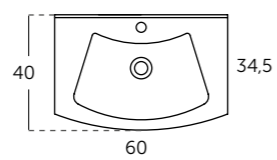

WAVE_60 (23.6")

ESPEJOS Y CAMERINOS más opciones en págs. 316 - 325

Acabado Referencia
○ Blanco 116 01 060

ENCIMERA / countertop / lavatorio / lavabo / gaineakoak / encimera

WAVE
Referencia
516 01 060

WAVE_80 (31.5")

Acabado Referencia
○ Blanco 116 01 080

ENCIMERA / countertop / lavatorio / lavabo / gaineakoak / encimera

WAVE
Referencia
516 01 080

WAVE_100 (39.4")

Acabado Referencia
○ Blanco 116 01 100

ENCIMERA / countertop / lavatorio / lavabo / gaineakoak / encimera

WAVE resina
Referencia
516 01 100

ESPEJOS / mirrors / espelhos / miralls / ispiluak / espellos

CAMERINOS armoires / armário com espelho / camerinos kamerinoak / camerinos /

CLOUD Referencia 205 00 060	REDONDO Referencia 244 00 060	TOOL Referencia ○ 207 01 060	RAIN LED Referencia 269 00 060	VERONA LED Referencia 246 00 060	MÓDENA LED Referencia 264 00 080	FLASH Referencia 340 11 060	SKYLINE Referencia ○ 341 01 060

ESPEJOS / mirrors / espelhos / miralls / ispiluak / espellos

CAMERINOS armoires / armário com espelho / camerinos kamerinoak / camerinos /

CLOUD Referencia 205 00 080	SIGMA Referencia 290 00 080	RAIN LED Referencia 269 00 080	VERONA LED Referencia 246 00 100	HOLMES LED Referencia 263 00 080	SPOTY LED Referencia 267 00 080	FLASH Referencia 340 11 080	SKYLINE Referencia ○ 341 01 080

Válvula universal CLIC CLAC
Referencia
51601

ESPEJOS / mirrors / espelhos / miralls / ispiluak / espellos

CAMERINOS

CLOUD Referencia 205 00 100	SIGMA Referencia 290 00 100	RAIN LED Referencia 269 00 100	VERONA LED Referencia 246 00 100	HOLMES LED Referencia 263 00 100	SPOTY LED Referencia 267 00 100	SKYLINE Referencia ○ 341 01 100

APLIQUES / spotlights / apliques / aplics / ezarkinak / apliques