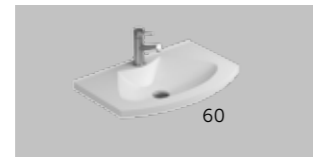

ENCIMERA / countertop / lavatorio / lavabo / gaineakoak / encimera

WAVE
Referencia
516 01 060