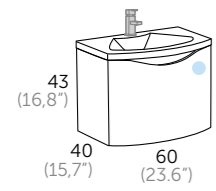

WAVE_60 (23.6")

ESPEJOS Y CAMERINOS más opciones en págs. 316 - 325

Acabado Referencia
○ Blanco 116 01 060