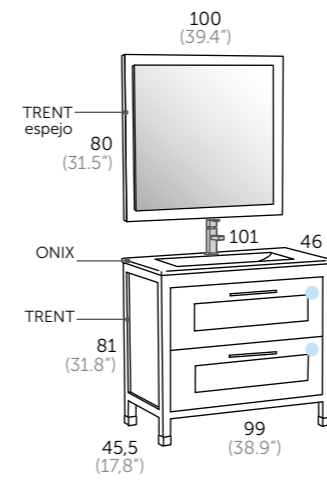

Composición **TRENT 100** (39.4")

- 1 195 03 100 TRENTE 100
- 1 500 01 100 ONIX
- 1 295 03 100 TRENTE espejo

Interior cajones costilla metálicas
Metal interior drawers
 Interior gaveta com guia metálica
Interior calaix costella metàlica
 Kaxoi barnekaldea saihets metalikoekin
Interior caixóns costela metàlica