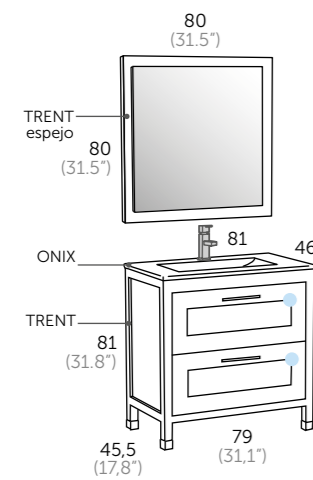

Composición **TREN 80** (31.5")

- 1 195 01 080 TREN 80
- 1 500 01 080 ONIX
- 1 295 01 080 TREN espejo

Interior cajones costilla metálicas
Metal interior drawers
Interior gaveta com guia metálica
Interior caixa costella metálica
Kaxoi barnekaldea saihets metalikoekin
Interior caixóns costela metálica

Cajón con cierre amortiguado
Drawer fitted with soft closing system
Gaveta com sistema de correções com amortecedor
Caixas amb sistema de tançament suau
Motelgailudun itxierazko kajoia
Caixón con peche amortecido

Acabado lacado mate
Matte lacquered finish
Cor lacado mate
Acabat lacat mat
Mate lakatzko bukatua
Acabado lacado mate

Gris mate
Matte grey
Cinzento mate
Gris mat
Gris matea
Gris mate