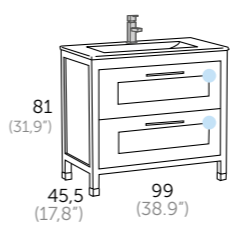

TRENT_100 (39.4")

1. Acabado Referencia
   ○ Blanco mate 195 01 100
   ● Gris mate 195 03 100