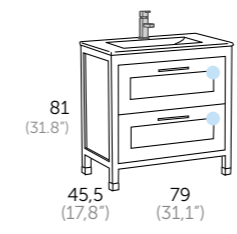

TRENT_80 (31.5")

1. Acabado Referencia
   ○ Blanco mate 195 01 080
   ● Gris mate 195 03 080