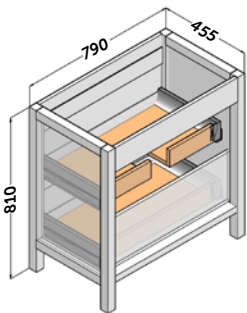

TRENT 80

Acabado	Referencia
Blanco mate	195 01 080
Gris mate	195 03 080