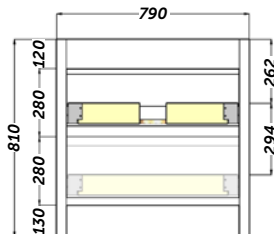

TRENT 80

Acabado	Referencia
Blanco mate	195 01 080
Gris mate	195 03 080