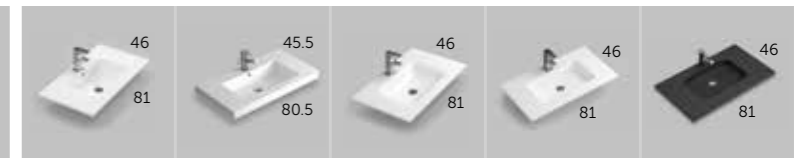

TRENT_80 (31.5")

- Acabado Referencia
 ○ Blanco mate 195 01 080
 ● Gris mate 195 03 080

ESPEJO

ENCIMERAS / countertops / lavatorios / lavabos / gainekoak / encimeras

- | | | | | | |
|---|--------------------------------------|---|--------------------------------------|---------------------------------------|--|
| TRENTE
Acabado Referencia
Blanco mate 295 01 080
Gris mate 295 03 080 | ONIX
Referencia 500 01 080 | TOPACIO
Referencia 505 01 080 | JADE
Referencia 504 01 080 | AMBAR
Referencia 506 01 080 | MASAI
Referencia 518 02 080
Más colores en pág. 308-311 |
|---|--------------------------------------|---|--------------------------------------|---------------------------------------|--|