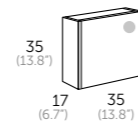

- JOKER** columna
Acabado Referencia
- Blanco 137 01 335
 - Roble natural 137 24 335

- JOKER** colgar
Acabado Referencia
- Blanco 137 01 435
 - Roble natural 137 24 435

- JOKER** auxiliar
Acabado Referencia
- Blanco 137 01 445
 - Roble natural 137 24 445