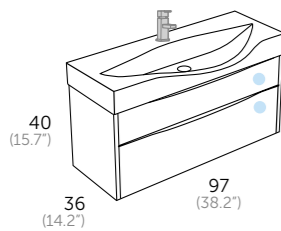

TÍVOLI_80 (31.5")

- Acabado Referencia
- Blanco 113 01 080
 - Blanco Roble natural 113 24 080

ENCIMERA

TÍVOLI cerámica
Referencia
513 01 080

TÍVOLI_100 (39.4")

- Acabado Referencia
- Blanco 113 01 100
 - Blanco Roble natural 113 24 100