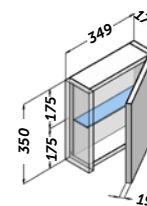

JOKER auxiliar

Acabado	Referencia
○ Blanco	137 01 445
● Roble natural	137 24 445

Puerta con cierre amortiguado
Door with soft closing system
Porta com amortecedor
Porta amb sistema de tancament suau
Motelgailudun itxierazko atea
Porta con peche amortecido