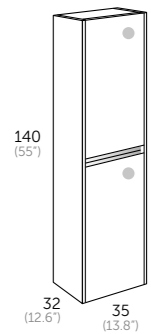

AUXILIARES / auxiliary units / auxiliares / auxiliars / osagarriak / auxiliares

1. **JOKER** columna
   Acabado Referencia
2. Blanco 137 01 335
   - Roble natural 137 24 335