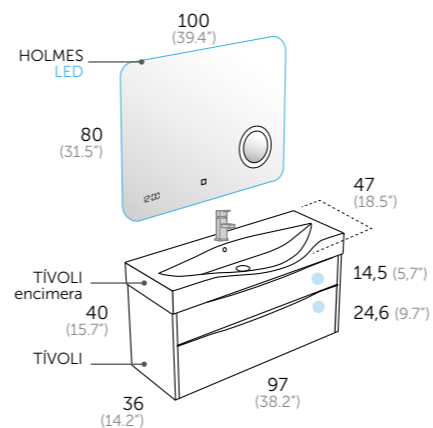

Composición **TÍVOLI 100 (39.4")**

- 1 113 24 100 TÍVOLI 100
- 1 513 01 100 TÍVOLI encimera
- 1 263 00 100 HOLMES LED

Sistema antivaho
Anti fog system
Sistema anti-vapor
Sistema anti-baf
Lurrunaren kontrako sistema
Sistema antivaho

Sensor de contacto On/ Off
Contact sensor On/ Off
Sensor interruptor On/ Off
Sensor de contacte On/ Off
On/Off kontaktu sentsorea
Sensor de contacto On/ Off

Lupa aumento x3
Magnifying zoom in Mirror
Lupa aumento 3x
Lupa augment x3
3x-eko haundiagotze lupa
Lupa aumento x3