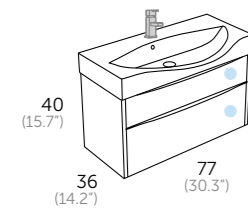

TÍVOLI_80 (31.5")