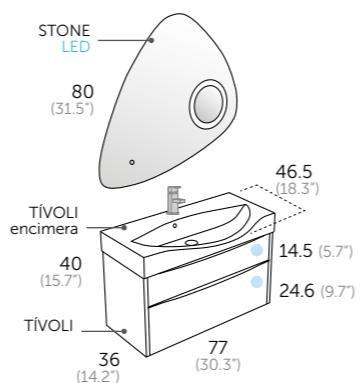

Composición **TÍVOLI 80 (31.5")**

- 1 113 01 080 TÍVOLI 80
- 1 513 01 080 TÍVOLI encimera
- 1 261 00 080 STONE LED

Interior cajones acabado textil
Interior of drawer textile finish
Interiores gaveta em acabamento t xtil
Interior calaix en acabat t xtil
Ehun-bukerazko barnekaldeun kajoia
Interior do caix n en acabado t xtil

Caj n con cierre amortiguado
Drawer fitted with soft closing system
Gaveta com sistema de corredeiras com amortecedor
Calaixos amb sistema de tancament suau
Motelgailudun itxierazko kajoia
Caix n con peche amortecido

Fronte caj n regulable
Adjustable front drawer
Frente da gaveta ajust vel
Frontal calaix regulable
Neurrirako kajo i aurrekaldea
Fronte do caix n axustable

Gu as Hettich
Hettich drawer sliding system
Guias Hettich
Guies Hettich
Hettich gidak
Guias Hettich

Acabado melamina con textura
Textured melamine finish
Cor melamina com textura
Acabat melamina amb textura
Testuradun melamina bukatua
Acabado melamina con textura

Acabado lacado brillo
High gloss lacquered finish
Cor lacado brilho
Acabat lacat brillant
Distiradun lakatzko bukatua
Acabado lacado brillo

Sistema antivaho
Anti fog system
Sistema anti-vapor
Sistema anti-ba
Lurrunaren kontrako sistema
Sistema antivaho

Sensor de contacto On/ Off
Contact sensor On/ Off
Sensor interruptor On/ Off
Sensor de contacte On/ Off
On/Off kontaktu sentsorea
Sensor de contacto On/ Off

Lupa aumento x3
Magnifying zoom in Mirror
Lupa aumento 3x
Lupa augment x3
3x-eko haundiagotze lupa
Lupa aumento x3