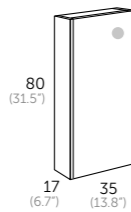

- JOKER** columna
Acabado Referencia
- Blanco 137 01 335
 - Roble natural 137 24 335

- JOKER** colgar
Acabado Referencia
- Blanco 137 01 435
 - Roble natural 137 24 435

- JOKER** auxiliar
Acabado Referencia
- Blanco 137 01 445
 - Roble natural 137 24 445