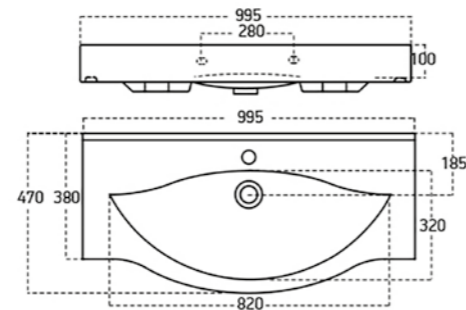

TÍVOLI_80 (31.5")

1. Acabado Referencia
2. Blanco 113 01 080
   - Blanco Roble natural 113 24 080

ENCIMERA

TÍVOLI_100 (39.4")

1. Acabado Referencia
2. Blanco 113 01 100
   - Blanco Roble natural 113 24 100

ENCIMERA

ESPEJOS / mirrors / espelhos / miralls / ispiuak / espellos

CAMERINO

ESPEJOS / mirrors / espelhos / miralls / ispiuak / espellos

AUXILIARES / auxiliary units / auxiliares / auxiliars / osagarriak / auxiliares

1. **JOKER** columna
   Acabado Referencia
2. Blanco 137 01 335
   - Roble natural 137 24 335

1. **JOKER** colgar
   Acabado Referencia
2. Blanco 137 01 435
   - Roble natural 137 24 435

1. **JOKER** auxiliar
   Acabado Referencia
2. Blanco 137 01 445
   - Roble natural 137 24 445

1. **Válvula universal CLIC CLAC**
   Referencia
   51601

APLIQUES / spotlights / apliques / aplics / ezarkinak / apliques