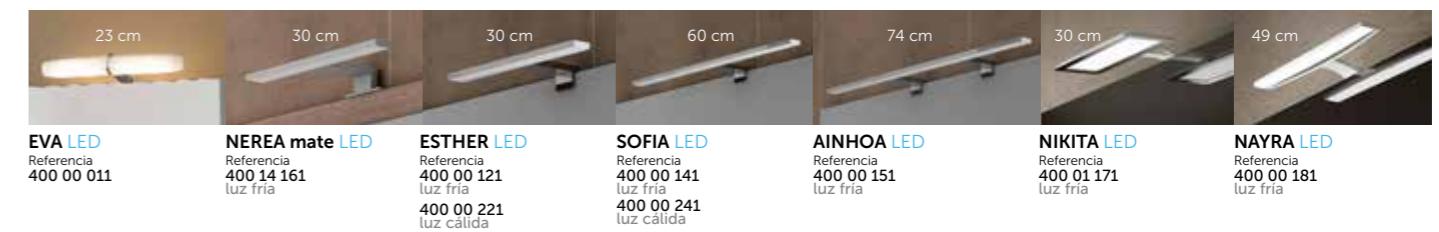

APLIQUES / spotlights / apliques / aplics / ezarkinak / apliques