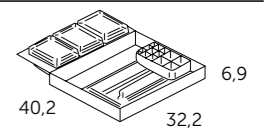

Organizador opcional
Referencia
411 00 001