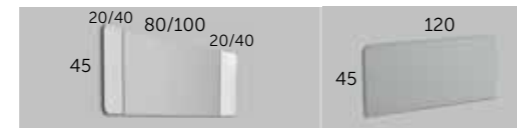

ESPEJOS / mirrors / espelhos / miralls / ispiluak / espellos

STRIP CENTRAL y LATERALES articulados
Referencia
1 lateral 20x45 291 00 023
1 lateral 40x45 291 00 043
Central 80 291 00 083
Central 100 291 00 103

STRIP
Referencia
291 00 120

Referencia
51601