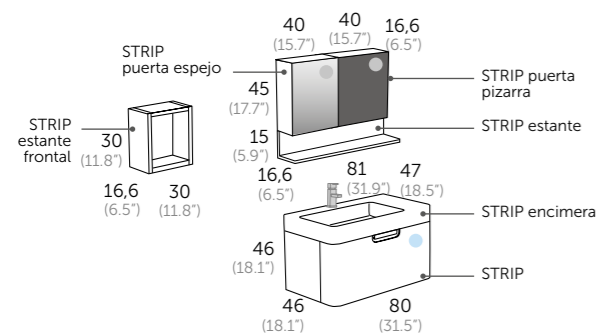

Composición STRIP 80 (31.5")

- 1 191 34 080 STRIP 80
- 1 593 01 080 STRIP encimera
- 1 191 25 441 STRIP puerta pizarra
- 1 191 25 440 STRIP puerta espejo
- 1 191 25 080 STRIP estante

Auxiliares

- 1 191 25 431 STRIP estante frontal

Interior cajones costilla metálica
Metal interior drawers
Interior gaveta com guia metálica
Interior calaix costella metàlica
Kaxoi barnekaldea saihets metalikoekin
Interior caixóns costela metálica

Cajón con cierre amortiguado
Drawer fitted with soft closing system
Gaveta com sistema de correijas com amortecedor
Calaixos amb sistema de tancament suau
Motelgailudun itxierazko kajoia
Caixón con peche amortecido

Guías Grass
Grass drawer sliding system
Guia Grass
Guias Grass
Grass gidak
Guias Grass

Acabado lacado mate
Matte lacquered finish
Cor lacado mate
Acabat lacat mat
Mate lakatzuko bukatua
Acabado lacado mate

Puerta con cierre amortiguado
Door with soft closing system
Porta com amortecedor
Porta amb sistema de tancament suau
Motelgailudun itxierazko atea
Porta con peche amortecido