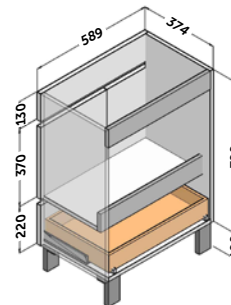

SMALL 60

Acabado	Referencia
Blanco	135 01 060
Roble natural	135 24 060