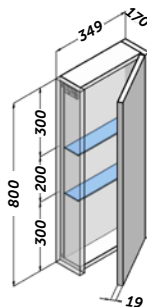

JOKER colgar

Acabado	Referencia
○ Blanco	137 01 435
● Roble natural	137 24 435

Puerta con cierre amortiguado
Door with soft closing system
Porta com amortecedor
Porta amb sistema de tancament suau
Motelgailudun itxierazko atea
Porta con peche amortecido