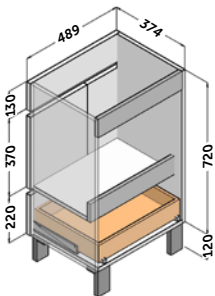

SMALL 50

Acabado	Referencia
Blanco	135 01 050
Roble natural	135 24 050