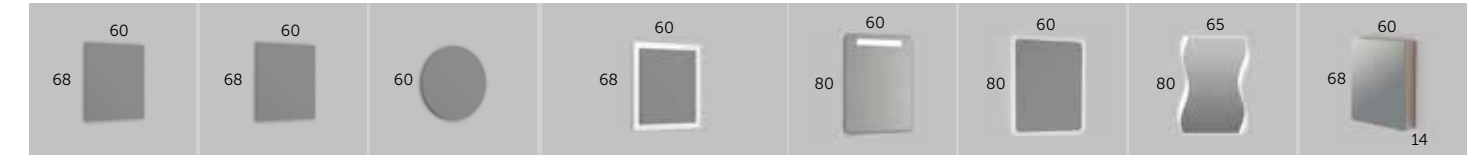

### ENCIMERA

**QUATTRO** cerámica  
Referencia  
520 01 060

Acabado Referencia  
○ Blanco 135 01 060  
● Roble natural 135 24 060

ESPEJOS Y CAMERINOS | más opciones en págs. 316 - 325

## ESPEJOS / mirrors / espelhos / miralls / ispiluak / espellos

**MOON**  
Referencia  
200 00 060

**CLOUD**  
Referencia  
205 00 060

**REDONDO**  
Referencia  
244 00 060

**TOOL**  
Acabado Referencia  
○ Blanco 207 01 060  
● Roble natural 207 24 060