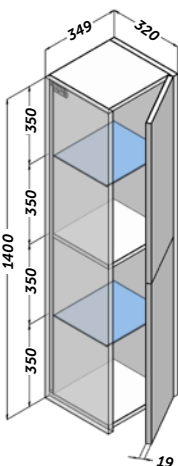

AUXILIARES / auxiliary units / auxiliares / auxiliars / osagarriak / auxiliares

JOKER columna

Acabado	Referencia
○ Blanco	137 01 335
● Roble natural	137 24 335

El estante de cristal puede cambiar de posición +/- 64 mm

Puerta con cierre amortiguado
Door with soft closing system
Porta com amortecedor
Porta amb sistema de tancament suau
Motelgailudun itxierazko atea
Porta con peche amortecido