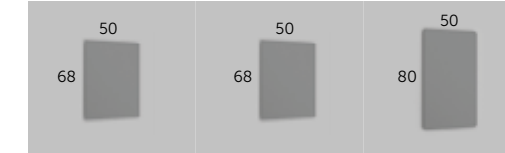

ESPEJOS / mirrors / espelhos / miralls / ispiluak / espellos

MOON
Referencia
200 00 050

CLOUD
Referencia
205 00 050

NITRO
Referencia
241 00 050