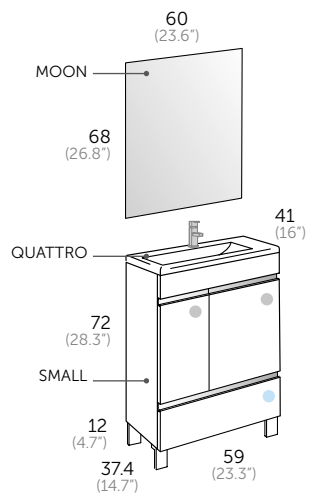

Composición **SMALL 60 (23.6")**

- 1 135 24 060 SMALL 60
- 1 520 01 060 QUATTRO
- 1 200 00 060 MOON

Interior cajones acabado textil
Interior of drawer textile finish
Interiores gaveta em acabamento têxtil
Interior caixas en acabat tèxtil
Ehun-bukaerazko barnekaldedun kajoia
Interior do caixón en acabado textil

Cajón con cierre amortiguado
Drawer fitted with soft closing system
Gaveta com sistema de corrediças com amortecedor
Caixaos amb sistema de tancament suau
Motelgailudun itxierazko kajoia
Caixón con peche amortecido

Frente cajón regulable
Adjustable front drawer
Frente da gaveta ajustável
Frontal caixas regulable
Neurrirako kajoj aurrekaldea
Fronte do caixón axustable

Puerta con cierre amortiguado
Door with soft closing system
Porta com amortecedor
Porta amb sistema de tancament suau
Motelgailudun itxierazko atea
Porta con peche amortecido

Acabado melamina con textura
Textured melamine finish
Cor melamina com textura
Acabat melamina amb textura
Testuradun melanina bukatua
Acabado melanina con textura

Guías Hettich
Hettich drawer sliding system
Guias Hettich
Guies Hettich
Hettich gidak
Guías Hettich

Blanco
White
Branco
Blanc
Zuria
Branco