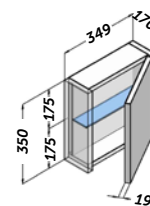

JOKER auxiliar

Acabado	Referencia
○ Blanco	137 01 445
● Roble natural	137 24 445

Puerta con cierre amortiguado
Door with soft closing system
Porta com amortecedor
Porta amb sistema de tancament suau
Motelgailudun itxierazko atea
Porta con peche amortecido