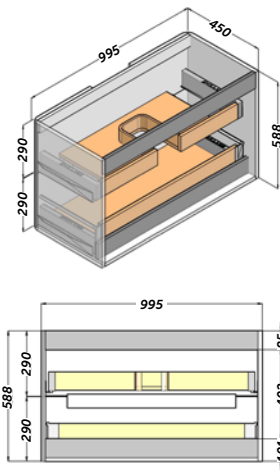

OMEGA 100

Acabado	Referencia
Blanco	193 01 100
Gris	193 03 100
Moka	193 16 100