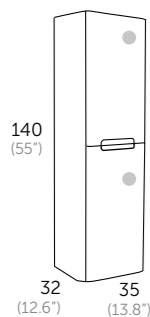

NITRO
Referencia
241 00 050

TOOL
Referencia
○ 207 01 120
● 207 03 120

RAIN LED
Referencia
269 00 120

FLASH
Referencia
340 11 060

SKYLINE
Referencia
○ 341 01 120
● 341 03 120
● 341 16 120

AUXILIARES / auxiliary units / auxiliares / auxiliars / osagarriak / auxiliares