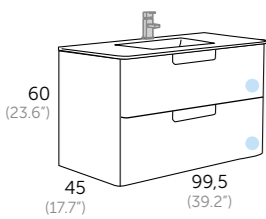

OMEGA_100 (39.4")

1. Acabado Referencia
2. Blanco 193 01 100
   - Gris 193 03 100
   - Moka 193 16 100