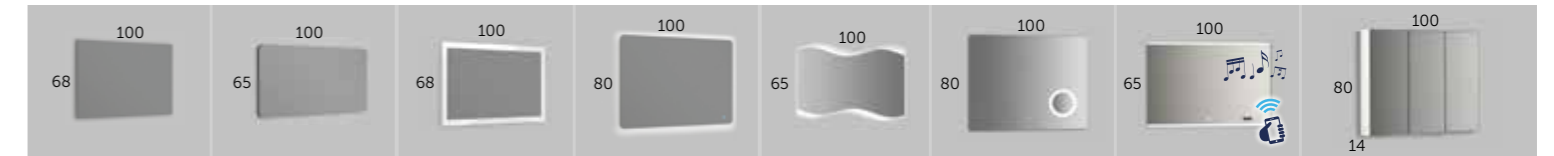

ESPEJOS / mirrors / espelhos / miralls / ispiluak / espellos

CAMERINOS

MOON
Referencia
200 00 100

SIGMA
Referencia
290 00 100

TOOL
Referencia
○ 207 01 100
● 207 03 100

VERONA LED
Referencia
246 00 100

MÓDENA LED
Referencia
264 00 100

HOLMES LED
Referencia
263 00 100

SPOTY LED
Referencia
267 00 100

SKYLINE
Referencia
○ 341 01 100
● 341 03 100
● 341 16 100

OMEGA_120 (47.2")

1. Acabado Referencia
2. Blanco 193 01 120
   - Gris 193 03 120
   - Moka 193 16 120