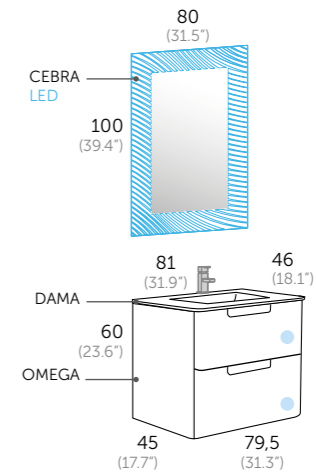

Reversible
It is reversible
 Reversível
Reversível
 Itzulgarria
Reversible

Luz ambiental
Ambient light
 Luz ambiente
Llum ambiental
 Giro-argia
Luz ambiental

Composición **OMEGA 80 (31.5")**

- 1 193 01 080 OMEGA 80
- 1 503 01 080 DAMA
- 1 265 00 100 CEBRA LED