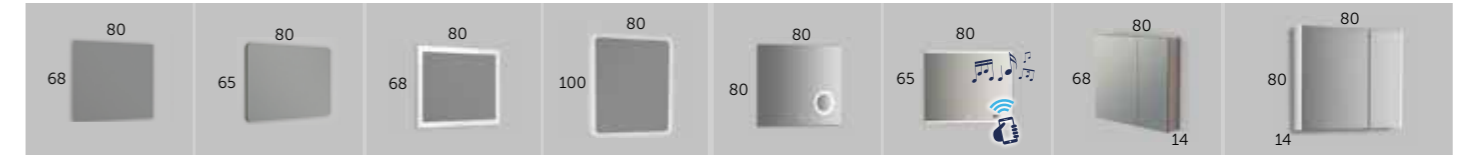

ESPEJOS / mirrors / espelhos / miralls / ispiluak / espellos

CAMERINOS

MOON
Referencia
200 00 080

SIGMA
Referencia
290 00 080

TOOL
Referencia
○ 207 01 080
● 207 03 080

VERONA LED
Referencia
246 00 100

HOLMES LED
Referencia
263 00 080

SPOTY LED
Referencia
267 00 080

FLASH
Referencia
340 11 080

SKYLINE
Referencia
○ 341 01 080
● 341 03 080
● 341 16 080

OMEGA_100 (39.4")

1. Acabado Referencia
2. Blanco 193 01 100
   - Gris 193 03 100
   - Moka 193 16 100