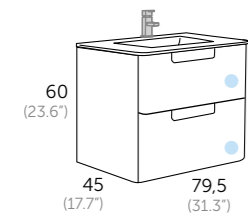

OMEGA_80 (31.5")

ESPEJOS Y CAMERINOS más opciones en págs. 316 - 325

1. Acabado Referencia
2. Blanco 193 01 080
   - Gris 193 03 080
   - Moka 193 16 080