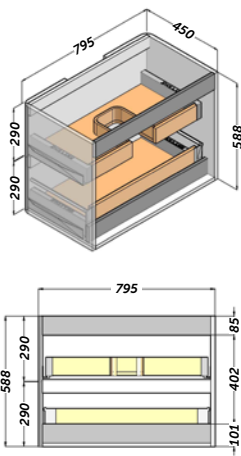

OMEGA 80

Acabado	Referencia
Blanco	193 01 080
Gris	193 03 080
Moka	193 16 080