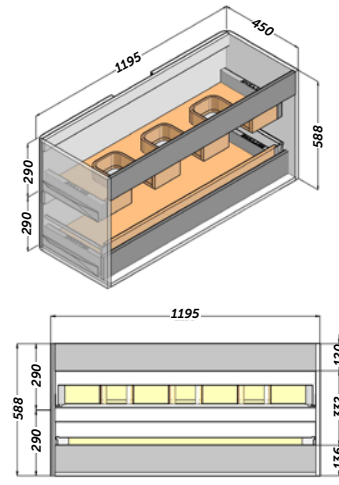

OMEGA 120

Acabado	Referencia
Blanco	193 01 120
Gris	193 03 120
Moka	193 16 120