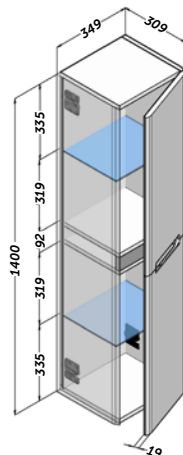

AUXILIARES / auxiliary units / auxiliars / osagarriak / auxiliares

OMEGA columna

Acabado	Referencia
Blanco	193 01 335
Gris	193 03 335
Moka	193 16 335

El estante de cristal puede cambiar de posición +/- 64 mm

Puerta con cierre amortiguado
Door with soft closing system
Porta com amortecedor
Porta amb sistema de tancament suau
Motelgailudun itxierazko atea
Porta con peche amortecido