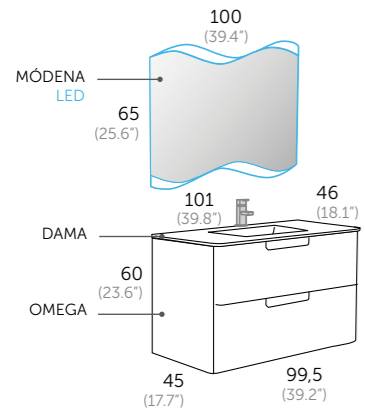

Composición **OMEGA 100 (39.4")**

- 1 193 16 100 OMEGA 100
- 1 503 01 100 DAMA
- 1 264 00 100 MÓDENA LED

Interior cajones costilla metálicas
Metal interior drawers
Interior gaveta com guia metálica
Interior caixa costella metálica
Kaxoi barnekaldea saihets metalikoekin
Interior caixóns costela metálica

Cajón con cierre amortiguado
Drawer fitted with soft closing system
Gaveta com sistema de corredeiras com amortecedor
Caixaos amb sistema de tancament suau
Motelgailudun itxierazko kajoia
Caixón con peche amortecido

Guías Hettich
Hettich drawer sliding system
Guías Hettich
Hettich gidak
Hettich gidak
Guías Hettich

Organizador en cajón superior
Organizer unit on top drawer
Organizador de gaveta
Organitzador en caixaos superiors
Antolatzailea goikaldeko kajoian
Organizador en caixón superior

Acabado lacado brillo
High gloss lacquered finish
Cor lacado brilho
Acabat lacat brillant
Distiradun lakatzuko bukatua
Acabado lacado brillo

Hidrófugo
More resistant to water
À prova d'água
Hidrófug
Hidrofúgoa
Hidrófugo

Sistema antivaho
Anti fog system
Sistema anti-vapor
Sistema antibaf
Lurrunaren kontrako sistema
Sistema antivaho

Sensor de contacto On/ Off
Contact sensor On/ Off
Sensor interruptor On/ Off
Sensor de contacte On/ Off
On/Off kontaktu sensorea
Sensor de contacto On/ Off

Reversible
It is reversible
Reversible
Reversible
Itzulgarria
Reversible

Luz ambiental
Ambient light
Luz ambiente
Llum ambiental
Giro-argia
Luz ambiental