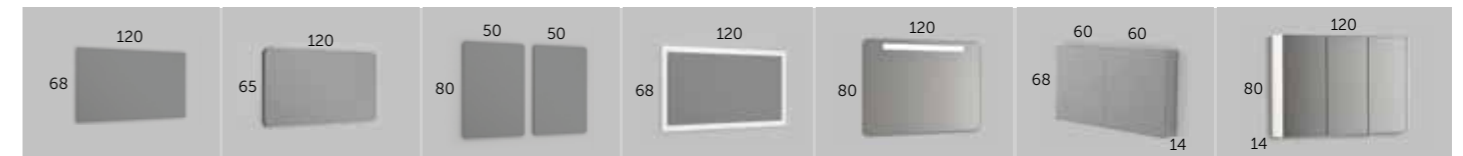

ESPEJOS / mirrors / espelhos / miralls / ispiluak / espellos

CAMERINOS

MOON
Referencia
200 00 120

SIGMA
Referencia
290 00 120

NITRO
Referencia
241 00 050

TOOL
Referencia
○ 207 01 120
● 207 03 120

RAIN LED
Referencia
269 00 120

FLASH
Referencia
340 11 060

SKYLINE
Referencia
○ 341 01 120
● 341 03 120
● 341 16 120

AUXILIARES / auxiliary units / auxiliares / auxiliars / osagarriak / auxiliares

1. Acabado Referencia
2. Blanco 193 01 335
   - Gris 193 03 335
   - Moka 193 16 335

Válvula universal CLIC CLAC
Referencia
51601