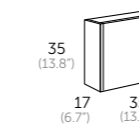

JOKER auxiliar

1. Acabado Referencia
2. Blanco 137 01 445
   - Roble medio 137 21 445