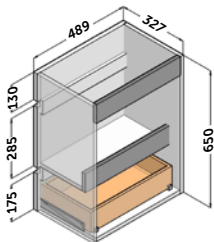

MOON 50

Acabado	Referencia
Blanco	154 01 050
Roble medio	154 21 050