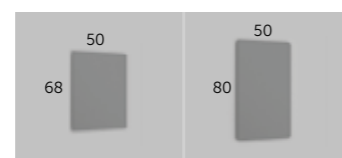

Interior cajones acabado textil
Interior of drawer textile finish
Interiores gaveta em acabamento têxtil
Interior calaix en acabat tèxtil
Ehun-bukaearako barnekaldeudun kajoia
Interior do caixón en acabado têxtil

Frente cajón regulable
Adjustable front drawer
Frente da gaveta ajustável
Frontal calaix regulable
Neurrirako kajoj aurrekaldea
Fronte do caixón axustable

Cajón con cierre amortiguado
Drawer fitted with soft closing system
Gaveta com sistema de correções com amortecedor
Calaixos amb sistema de tancament suau
Motelgailudun itxierazko kajoia
Caixón con peche amortecido

Puerta con cierre amortiguado
Door with soft closing system
Porta com amortecedor
Porta amb sistema de tancament suau
Motelgailudun itxierazko atea
Porta con peche amortecido

Acabado melamina con textura
Textured melamine finish
Cor melamina com textura
Acabat melamina amb textura
Testuradun melanina bukatua
Acabado melanina con textura

Guías Hettich
Hettich drawer sliding system
Guias Hettich
Guies Hettich
Hettich gidak
Guías Hettich

Composición **MOON 50** (20")

- 1 154 21 050 MOON 50
- 1 529 01 050 TRESS
- 1 241 00 050 NITRO
- 1 400 00 011 EVA LED

Auxiliares

- 2 135 21 445 JOKER axul.

- Blanco
  White
  Branco
  Blanc
  Zuria
  Branco
- Roble medio
  Medium oak
  Carvalho médio
  Roure mitjà
  Haritz ertainekoa
  Carballo medio

MOON_50 (20")

ESPEJOS Y CAMERINOS más opciones en págs. 316 - 325

1. Acabado Referencia
2. Blanco 154 01 050
   - Roble medio 154 21 050

ENCIMERA

TRESS
Referencia 529 01 050

ESPEJOS

MOON
Referencia 200 00 050

NITRO
Referencia 241 00 050

APLIQUES

más opciones en pág. 326

EVA LED
Referencia 400 00 011

NEREA mate LED
Referencia 400 14 161
luz fría

AUXILIARES / auxiliary units / auxiliares / auxiliars / osagarriak / auxiliares

JOKER columna