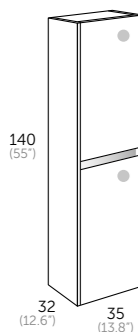

AUXILIARES / auxiliary units / auxiliares / auxiliars / osagarriak / auxiliares

JOKER columna

1. Acabado Referencia
2. Blanco 137 01 335
   - Roble medio 137 21 335