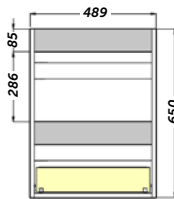

MOON 50

Acabado	Referencia
Blanco	154 01 050
Roble medio	154 21 050