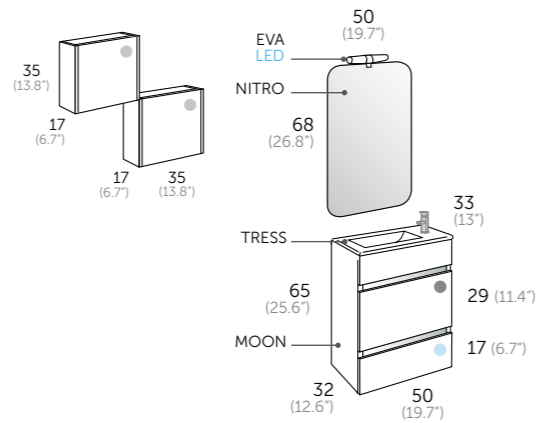

Interior cajones acabado textil
Interior of drawer textile finish
Interiores gaveta em acabamento têxtil
Interior calaix en acabat tèxtil
Ehun-bukaearako barnekaldeudun kajoia
Interior do caixón en acabado têxtil

Frente cajón regulable
Adjustable front drawer
Frente da gaveta ajustável
Frontal calaix regulable
Neurrirako kajoj aurrekaldea
Fronte do caixón axustable

Cajón con cierre amortiguado
Drawer fitted with soft closing system
Gaveta com sistema de correções com amortecedor
Calaixos amb sistema de tancament suau
Motelgailudun itxierazko kajoia
Caixón con peche amortecido

Puerta con cierre amortiguado
Door with soft closing system
Porta com amortecedor
Porta amb sistema de tancament suau
Motelgailudun itxierazko atea
Porta con peche amortecido

Acabado melamina con textura
Textured melamine finish
Cor melamina com textura
Acabat melamina amb textura
Testuradun melanina bukatua
Acabado melanina con textura

Guías Hettich
Hettich drawer sliding system
Guias Hettich
Guies Hettich
Hettich gidak
Guías Hettich