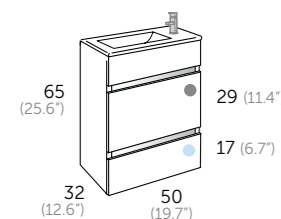

MOON_50 (20")

ESPEJOS Y CAMERINOS más opciones en págs. 316 - 325