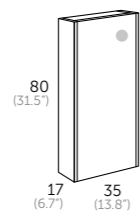

JOKER colgar

1. Acabado Referencia
2. Blanco 137 01 435
   - Roble medio 137 21 435