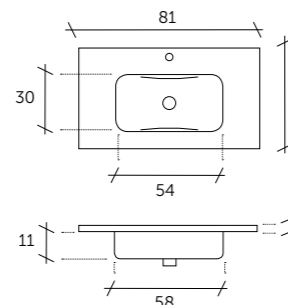

MASAI 80

Acabado	Referencia
Blanco	518 01 080
Gris cemento	518 09 080
Fango	518 18 080
Antracita	518 03 080
Negro metalizado	518 04 080
Negro azabache	518 02 080
Burdeos	518 10 080
Beige	518 05 080
Moka	518 19 080
Tierra	518 20 080
Marrón metalizado	518 08 080
Chocolate	518 06 080
Wengué	518 07 080
Berenjena	518 11 080
Morado	518 12 080
Plata	518 15 080
Oro	518 16 080
Plomo	518 17 080