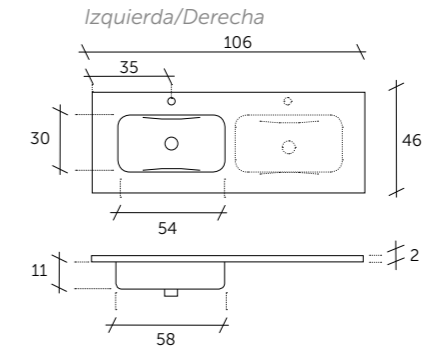

MASAI 105

Acabado	Referencia
Blanco	518 01 105
Gris cemento	518 09 105
Fango	518 18 105
Antracita	518 03 105
Negro metalizado	518 04 105
Negro azabache	518 02 105
Burdeos	518 10 105
Beige	518 05 105
Moka	518 19 105
Tierra	518 20 105
Marrón metalizado	518 08 105
Chocolate	518 06 105
Wengué	518 07 105
Berenjena	518 11 105
Morado	518 12 105
Plata	518 15 105
Oro	518 16 105
Plomo	518 17 105