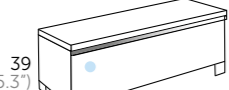

BOOK LIP
Referencia
☐ 108 35 210
☒ 108 24 210