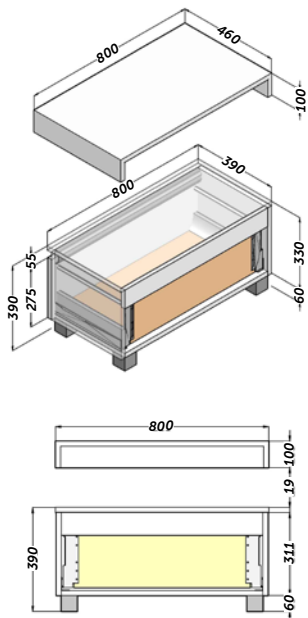

LIP book

Blanco mate	108 35 208
Roble natural	108 24 208

LIP 100

LIP encimera

Acabado	Referencia
AMBAR LIP	524 01 101
AMBAR LIP Integrado	524 01 100
Roble natural	108 24 100