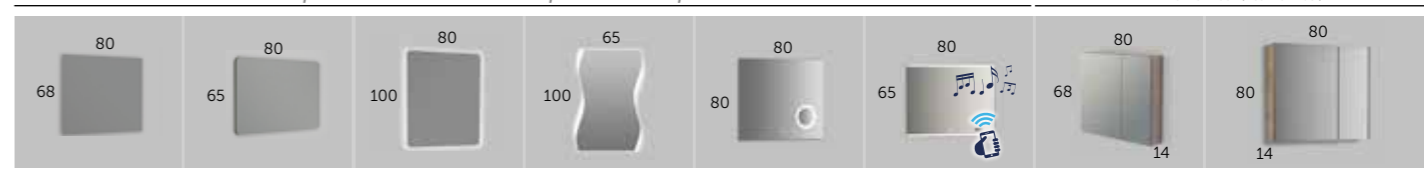

BOOK LIP
Referencia
☐ 108 35 220
☒ 108 24 220

AUXILIARES / auxiliary units / auxiliares / auxiliars / osagarriak / auxiliares

SIGMA colgar
Acabado Referencia
☐ Blanco mate 190 01 435
☒ Roble natural 190 24 435

SIGMA columna
Acabado Referencia
☐ Blanco mate 190 01 340
☒ Roble natural 190 24 340

LIP toallero
para encimera de madera
Referencia
cromo 416 00 002

Toallero opcional
para ambar lip
Referencia
524 01 999

Sifón cromado con válvula
Referencia
410 00 101

LAVABOS / washbasins / lavatorio pousar / lavabo sobreposar / gainjarritako konketa / lavabo sobrepoñer

ESTAMBUL
Referencia
507 01 005
Altura 10,5 cm

ROTTERDAM
Referencia
507 01 004
Altura 10,5 cm

AMBERES
Referencia
507 01 003
Altura 12,5

LANDES
Referencia
507 01 002
Altura 13

más opciones en págs. 314 - 315

LAVABOS / washbasins / lavatorio pousar / lavabo sobreposar / gainjarritako konketa / lavabo sobrepoñer

ESTAMBUL
Referencia
507 01 005
Altura 10,5 cm

ROTTERDAM
Referencia
507 01 004
Altura 10,5 cm

AMBERES
Referencia
507 01 003
Altura 12,5

LANDES
Referencia
507 01 002
Altura 13

más opciones en págs. 314 - 315

LAVABOS / washbasins / lavatorio pousar / lavabo sobreposar / gainjarritako konketa / lavabo sobrepoñer

ESTAMBUL
Referencia
507 01 005
Altura 10,5 cm

ROTTERDAM
Referencia
507 01 004
Altura 10,5 cm

AMBERES
Referencia
507 01 003
Altura 12,5

LANDES
Referencia
507 01 002
Altura 13

más opciones en págs. 314 - 315

ESPEJOS / mirrors / espelhos / miralls / ispiluak / espellos

CLOUD
Referencia
205 00 080

SIGMA
Referencia
290 00 080

VERONA LED
Referencia
246 00 100

MÓDENA LED
Referencia
264 00 100

HOLMES LED
Referencia
263 00 080

SPOTY LED
Referencia
267 00 080

FLASH
Referencia
340 11 080

SKYLINE
Referencia
☒ 341 24 080
☐ 341 11 080

CAMERINOS / armóires / armário com espelho / camerinos / kamerinoak / camerinos /

ESPEJOS / mirrors / espelhos / miralls / ispiluak / espellos