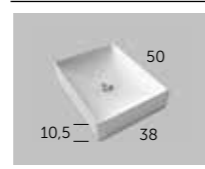

LAVABOS / washbasins / lavatorio pousar / lavabo sobreposar / gainjarritako konketa / lavabo sobrepoñer

ESTAMBUL
Referencia
507 01 005
Altura 10,5 cm