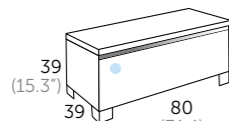

BOOK LIP
Referencia
☐ 108 35 208
☒ 108 24 208