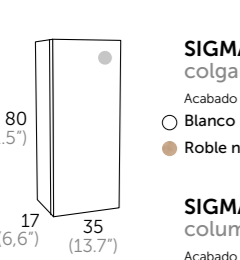

AUXILIARES / auxiliary units / auxiliares / auxiliars / osagarriak / auxiliares

SIGMA colgar
Acabado Referencia
☐ Blanco mate 190 01 435
☒ Roble natural 190 24 435

SIGMA columna
Acabado Referencia
☐ Blanco mate 190 01 340
☒ Roble natural 190 24 340