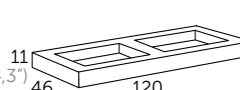

AMBAR LIP integrada
con soportes invisibles
Acabado Referencia
☐ Solid surface 524 01 120
Blanco mate