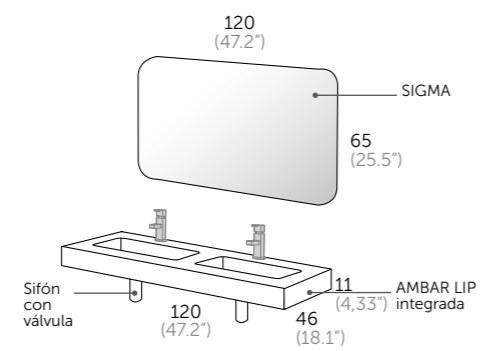

1. Composición **LIP 120 (47.2")**
2. 1 524 01 120 AMBAR LIP integrada
   - 1 290 00 120 SIGMA
   - 2 410 00 101 Sifón con válvula