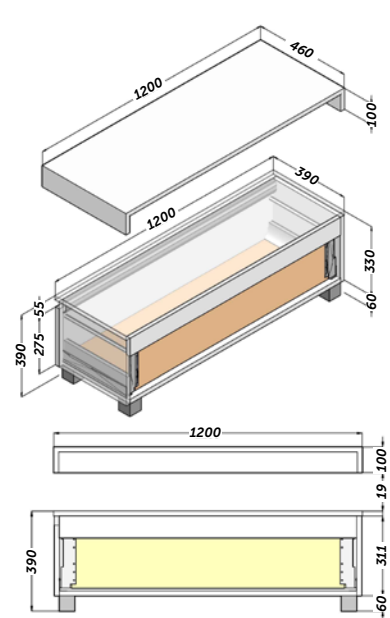

LIP book

Blanco mate	108 35 220
Roble natural	108 24 220