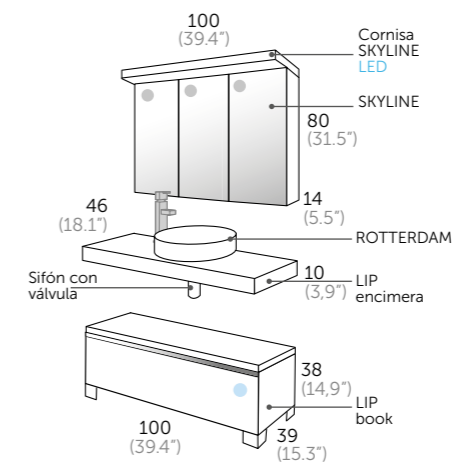

Reversible
It is reversible
Reversible
Reversible
Itzulgarria
Reversible

Luz ambiental
Ambient light
Luz ambiente
Llum ambiental
Giro-argia
Luz ambiental

Toallero opcional

Composición **LIP 100 (39")**

- 1 108 24 100 LIP encimera 100
- 1 108 24 210 LIP Book 100
- 1 507 01 004 ROTTERDAM
- 1 410 00 101 Sifón con válvula
- 1 341 24 100 SKYLINE
- 1 341 24 101 Cornisa SKYLINE LED

-  Interior cajones costilla metálicas
Metal interior drawers
Interior gaveta com guia metálica
Interior calaix costella metàl·lica
Kaxoi barnekaldea saihets metalikoekin
Interior caixons costela metàlica
-  Cajón con cierre amortiguado
Drawer fitted with soft closing system
Gaveta com sistema de corredeiras com amortecedor
Calaixos amb sistema de tancament suau
Motelgailudun itxierazko kajoia
Caixon con peche amortecido
-  Puerta con cierre amortiguado
Door with soft closing system
Porta com amortecedor
Porta amb sistema de tancament suau
Motelgailudun itxierazko atea
Porta con peche amortecido
-  Guías Hettich
Hettich drawer sliding system
Guias Hettich
Guias Hettich
Hettich gidak
Guias Hettich
-  Acabado melamina con textura
Textured melamine finish
Cor melamina com textura
Acabat melamina amb textura
Testuradun melamina bukatua
Acabado melamina con textura
-  Hidrófugo
More resistant to water
À prova d'água
Hidrófug
Hidrofugoa
Hidrófugo
-  Blanco mate
Matte white
Branco mate
Blanc mat
Zuri matea
Branco mate
-  Roble natural
Natural oak
Carvalho natural
Roure natural
Haritz naturala
Carballo natural