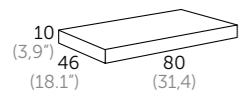

LIP_80 (31.5")

AMBAR LIP encimera
con soportes invisibles
Acabado Referencia
☐ Solid surface 524 01 081
Blanco mate