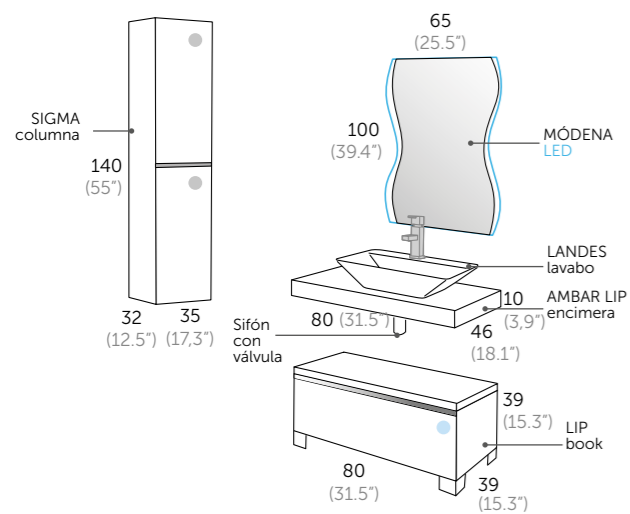

Sigma
Omega
Landes
Landes modular
Strip
Cairo
Dúo
Ikaro
Denim
Lip_
Wave
Sky
Trent
Escorpio
Tauro
Wood
Mar
Hole
Aries
Galsaky
Small
Homy
Comet
Tivoli
Moon
Dominó

Lip

_80/100/120

Composición LIP 80 (31.5")

- 1 524 01 081 AMBAR LIP encimera 80
- 1 108 35 208 LIP Book 80
- 1 410 00 101 Sifón con válvula
- 1 507 01 002 LANDES lavabo
- 1 264 20 100 MÓDENA LED

Auxiliares

- 1 190 01 340 SIGMA columna

Interior cajones costilla metálicas
Metal interior drawers
Interior gaveta com guia metálica
Interior calaix costella metálica
Kaxoi barnekaldea saihets metalikoekin
Interior caixóns costela metálica