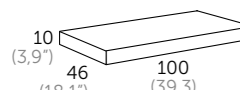

LIP_100 (39.4")

AMBAR LIP encimera
con soportes invisibles
Acabado Referencia
☐ Solid surface 524 01 101
Blanco mate