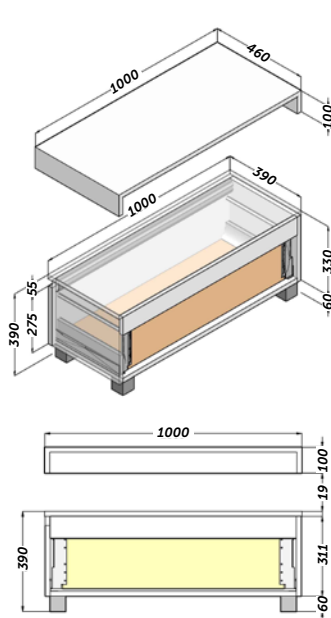

LIP book

Blanco mate	108 35 210
Roble natural	108 24 210

LIP 120

LIP encimera

Acabado	Referencia
AMBAR LIP	524 01 121
AMBAR LIP Integrado	524 01 120
Roble natural	108 24 120