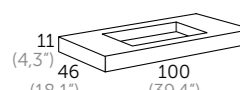

AMBAR LIP integrada
con soportes invisibles
Acabado Referencia
☐ Solid surface 524 01 100
Blanco mate