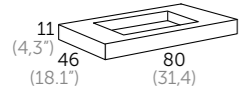

AMBAR LIP integrada
con soportes invisibles
Acabado Referencia
☐ Solid surface 524 01 080
Blanco mate