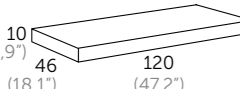

LIP_120 (47.2")

AMBAR LIP encimera
con soportes invisibles
Acabado Referencia
☐ Solid surface 524 01 121
Blanco mate