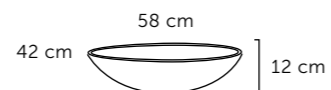

LAVABOS sobreponer

CERDEÑA

cm Referencia
40 507 01 040

- Cerámica brillo dos caras.

SOMAOZ

cm Referencia
45 x 42 507 01 045

- Cerámica brillo.

OVAL

cm Referencia
58 x 42 509 01 001

- Solid surface mate

LANDES

FFC⁺PLUS

cm Referencia
46.5 x 65 507 01 002

- Cerámica brillo.

ROTTERDAM

FFC⁺PLUS

cm Referencia
50 x 38 507 01 005

- Cerámica brillo.