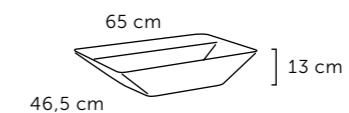

cm Referencia
46.5 x 65 507 01 002

- Cerámica brillo.