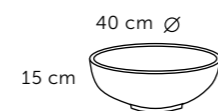

LAVABOS sobreponer

CERDEÑA

cm Referencia
40 507 01 040

- Cerámica brillo dos caras.

SOMAOZ

cm Referencia
45 x 42 507 01 045

- Cerámica brillo.

OVAL