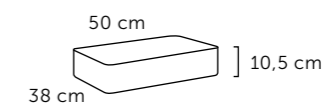

cm Referencia
43 507 01 004

- Cerámica brillo.

AMBERES

FFC⁺PLUS

cm Referencia
36.6 x 60 507 01 003

- Cerámica brillo.

ESTAMBUL

FFC⁺PLUS

cm Referencia
50 x 38 507 01 005

- Cerámica brillo.