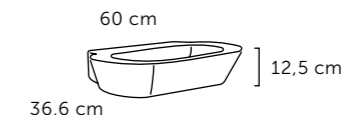

cm Referencia
36.6 x 60 507 01 003

- Cerámica brillo.