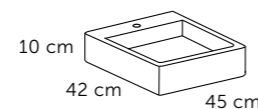

LAVABOS sobreponer

CERDEÑA

cm Referencia
40 507 01 040

- Cerámica brillo dos caras.

SOMAOZ

cm Referencia
45 x 42 507 01 045

- Cerámica brillo.

OVAL

cm Referencia
58 x 42 509 01 001

- Solid surface mate

LANDES

FFC⁺PLUS

cm Referencia
46.5 x 65 507 01 002

- Cerámica brillo.

ROTTERDAM

FFC⁺PLUS