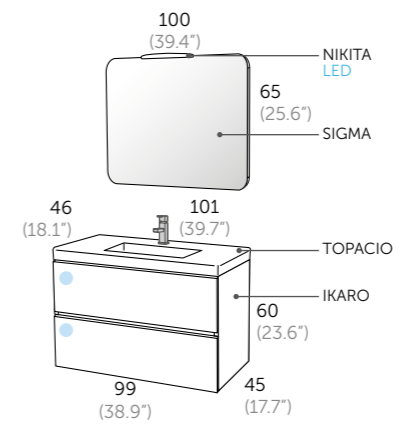

Gris  
 Grey  
 Cinzento  
 Gris  
 Grisa  
 Gris

Composición **IKARO 100** (39.4")

- 1 107 01 100 IKARO 100
- 1 505 01 100 TOPACIO
- 1 290 00 100 SIGMA
- 1 400 01 171 NIKITA LED

Interior cajones costilla metálicas  
*Metal interior drawers*  
 Interior gaveta com guia metálica  
*Interior calaix costella metálica*  
 Kaxoi barnekaldea saihets metalikoekin  
*Interior caixóns costela metálica*