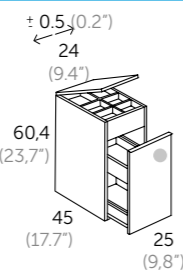

LOOK

Acabado Referencia
○ Blanco 107 01 024
● Gris 107 03 024