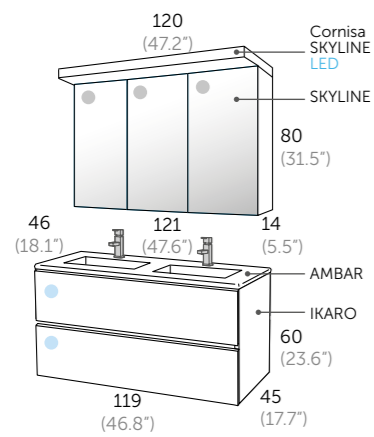

Composición **IKARO 120** (47.2")

- 1 107 03 120 IKARO 120
- 1 506 01 122 AMBAR
- 1 341 03 120 SKYLINE
- 1 341 03 121 Cornisa SKYLINE LED

Interior cajones costilla metálicas
Metal interior drawers
Interior gaveta com guia metálica
Interior caixa costella metálica
Kaxoi barnekaldea saihets metalikoeekin
Interior caixóns costela metálica

Cajón con cierre amortiguado
Drawer fitted with soft closing system
Gaveta com sistema de correções com amortecedor
Calaixos amb sistema de tancament suau
Motelgailudun itxierazko kajoia
Caixón con peche amortecido

Acabado lacado brillo
High gloss lacquered finish
Cor lacado brilho
Acabat lacat brillant
Distiradun lakatuzko bukatua
Acabado lacado brillo

Puerta con cierre amortiguado
Door with soft closing system
Porta com amortecedor
Porta amb sistema de tancament suau
Motelgailudun itxierazko atea
Porta con peche amortecido