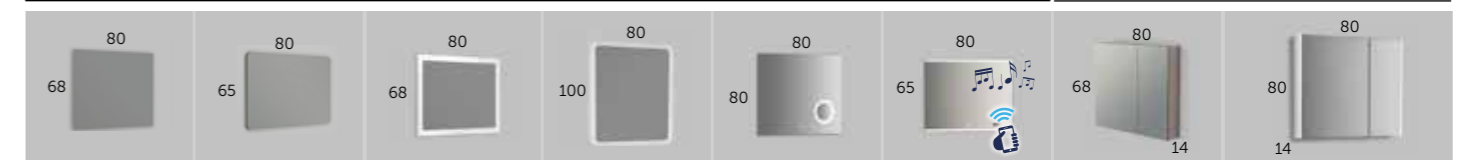

ESPEJOS / mirrors / espelhos / miralls / ispiluak / espellos

CAMERINOS armoires / armário com espelho / camerinos kamerinoak / camerinos /

CLOUD Referencia 205 00 080	SIGMA Referencia 290 00 080	TOOL Referencia ○ 207 01 080 ● 207 03 080	VERONA LED Referencia 246 00 100	HOLMES LED Referencia 263 00 080	SPOTY LED Referencia 267 00 080	FLASH Referencia 340 11 080	SKYLINE Referencia ○ 341 01 080 ● 341 03 080