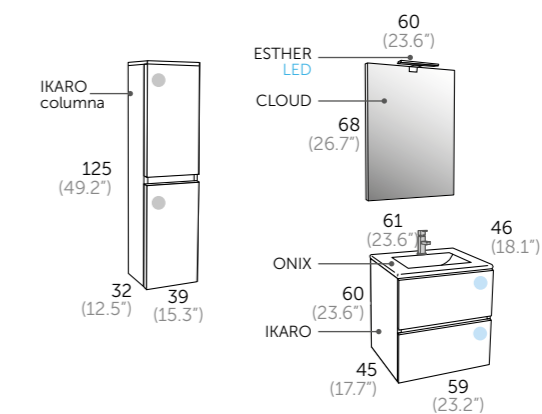

60/80/100/120

Composición **IKARO 60** (23.6")

- 1 107 01 060 IKARO 60
- 1 500 01 060 ONIX
- 1 205 00 060 CLOUD
- 1 400 00 121 ESTHER LED

Auxiliares

- 1 107 01 338 IKARO columna

Interior cajones costilla metálicas  
*Metal interior drawers*  
 Interior gaveta com guia metálica  
*Interior calaix costella metálica*  
 Kaxoi barnekaldea sailhets metalikoekin  
*Interior caixóns costela metálica*