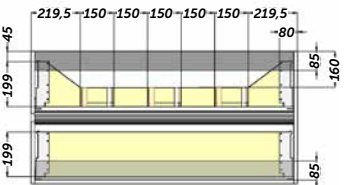

IKARO 120

Acabado	Referencia
Blanco	107 01 120
Gris	107 03 120