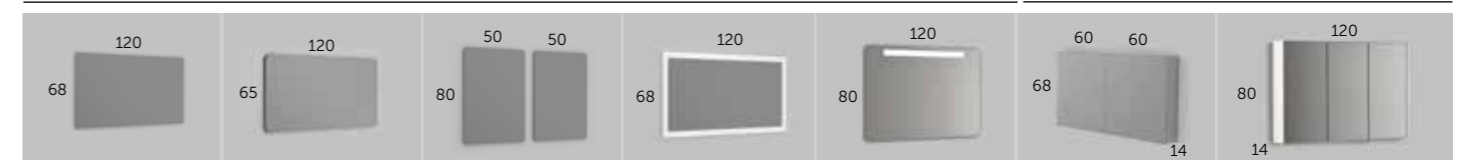

ESPEJOS / mirrors / espelhos / miralls / ispiluak / espellos

CAMERINOS armoires / armário com espelho / camerinos kamerinoak / camerinos /

CLOUD Referencia 205 00 120	SIGMA Referencia 290 00 120	NITRO Referencia 241 00 050	TOOL Referencia ○ 207 01 120 ● 207 03 120	RAIN LED Referencia 269 00 120	FLASH Referencia 340 11 060	SKYLINE Referencia ○ 341 01 120 ● 341 03 120