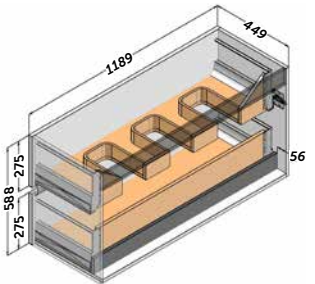

IKARO 120

Acabado	Referencia
Blanco	107 01 120
Gris	107 03 120