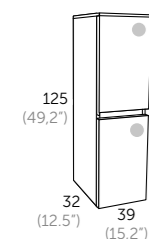

AUXILIARES / auxiliary units / auxiliares / auxiliars / osagarriak / auxiliares

IKARO columna

Acabado Referencia
○ Blanco 107 01 338
● Gris 107 03 338