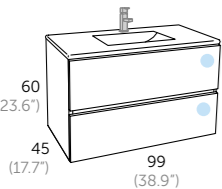

Acabado Referencia
○ Blanco 107 01 100
● Gris 107 03 100