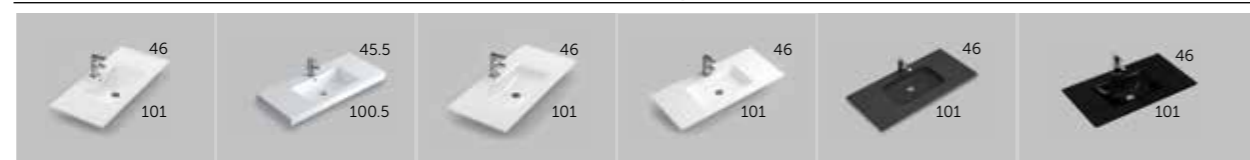

ENCIMERAS / countertops / lavatorios / lavabos / gainekoak / encimeras

ONIX cerámica Referencia 500 01 100	TOPACIO resina Referencia 505 01 100	JADE masa blanca Referencia 504 01 100	AMBAR mate Referencia 506 01 100	MASAI Referencia 518 02 100 Más colores en pág. 308-311	CRISTAL Acabado Metalizado Negro Referencia 502 11 100 Referencia 502 02 100

Acabado Referencia
○ Blanco 107 01 120
● Gris 107 03 120