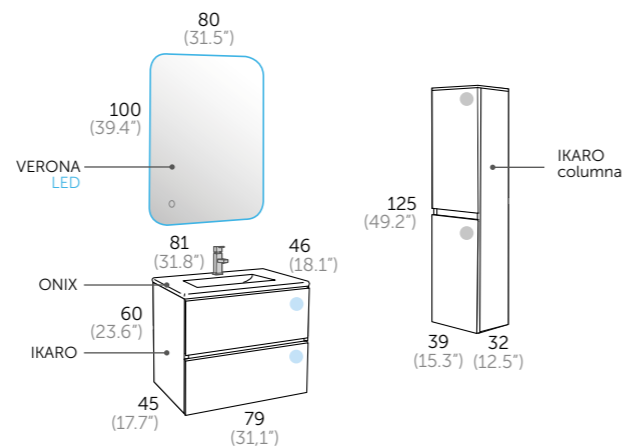

Composición **IKARO 80 (31.5")**

- 1 107 03 080 IKARO 80
- 1 500 01 080 ONIX
- 1 246 00 100 VERONA LED

Auxiliares

- 1 107 03 338 IKARO columna

Interior cajones costilla metálicas
Metal interior drawers
Interior gaveta com guia metálica
Interior calaix costella metálica
Kaxoi barnekaldea saihets metalikoekin
Interior caixons costela metálica

Cajón con cierre amortiguado
Drawer fitted with soft closing system
Gaveta com sistema de correções com amortecedor
Caixaos amb sistema de tancament suau
Motelgailudun itxierazko kajoia
Caixón con peche amortecido

Puerta con cierre amortiguado
Door with soft closing system
Porta com amortecedor
Porta amb sistema de tancament suau
Motelgailudun itxierazko atea
Porta con peche amortecido

Acabado lacado brillo
High gloss lacquered finish
Cor lacado brilho
Acabat lacat brillant
Distiradun lakatzko bukatua
Acabado lacado brillo

Sistema antivaho
Anti fog system
Sistema anti-vapor
Sistema antibaf
Lurrunaren kontrako sistema
Sistema antivaho

Sensor de contacto On/ Off
Contact sensor On/ Off
Sensor interruptor On/ Off
Sensor de contacte On/ Off
On/Off kontaktu sentsorea
Sensor de contacto On/ Off

Reversible
It is reversible
Reversível
Reversible
Itzulgarria
Reversible

Luz ambiental
Ambient light
Luz ambiente
Llum ambiental
Giro-argia
Luz ambiental

Blanco
White
Branco
Blanc
Zuria
Branco

Gris
Grey
Cinzento
Gris
Grisa
Gris