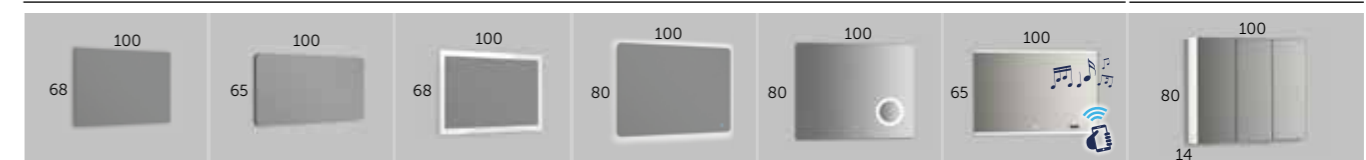

ESPEJOS / mirrors / espelhos / miralls / ispiluak / espellos

CAMERINOS

CLOUD Referencia 205 00 100	SIGMA Referencia 290 00 100	TOOL Referencia ○ 207 01 100 ● 207 03 100	VERONA LED Referencia 246 00 100	HOLMES LED Referencia 263 00 100	SPOTY LED Referencia 267 00 100	SKYLINE Referencia ○ 341 01 100 ● 341 03 100