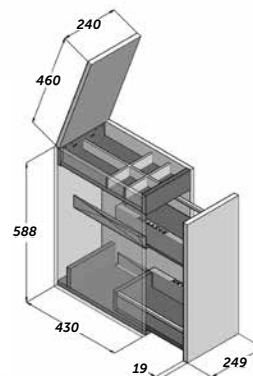

LOOK

Acabado	Referencia
Blanco	107 01 024
Gris	107 03 024

La tapa se desliza 0.5 cm a izquierda o derecha para permitir a la encimera montar sobre el módulo.
The cover slides 0.5 cm izda. or dcha. to allow the counter mounted on the module.