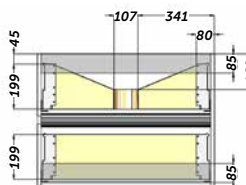

IKARO 80

Acabado	Referencia
Blanco	107 01 080
Gris	107 03 080