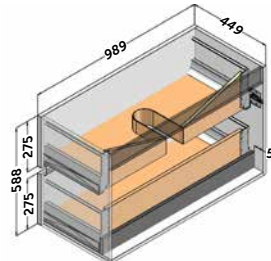

IKARO 100

Acabado	Referencia
Blanco	107 01 100
Gris	107 03 100