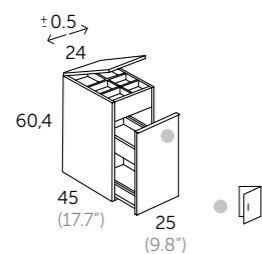

Look_

Auxiliar

Auxiliar LOOK

Blanco 107 01 024 LOOK
Gris 107 03 024 LOOK

Interior cajones costilla metálicas
Metal interior drawers
Interior gaveta com guia metálica
Interior calaix costella metàlica
Kaxoi barnekaldea saihets metalikoekin
Interior caixóns costela metàlica

Cajón con cierre amortiguado
Drawer fitted with soft closing system
Gaveta com sistema de corrediças com amortecedor
Caixaos amb sistema de tancament suau
Motelgailudun itxierazko kajoia
Caixón con peche amortecido

Puerta con cierre amortiguado
Door with soft closing system
Porta com amortecedor
Porta amb sistema de tancament suau
Motelgailudun itxierazko atea
Porta con peche amortecido

Acabado lacado brillo
High gloss lacquered finish
Cor lacado briho
Acabat lacat brillant
Distiradun lakatzeko bukatua
Acabado lacado briho