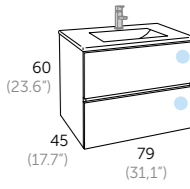

Acabado Referencia
○ Blanco 107 01 080
● Gris 107 03 080