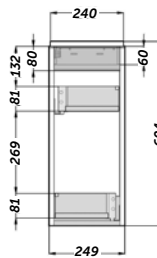

LOOK

Acabado	Referencia
Blanco	107 01 024
Gris	107 03 024