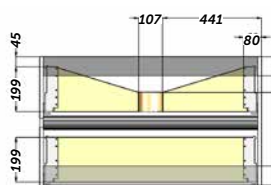

IKARO 100

Acabado	Referencia
Blanco	107 01 100
Gris	107 03 100