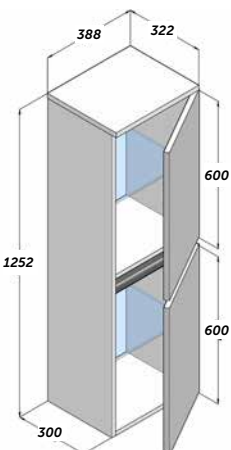

AUXILIARES / auxiliary units / auxiliares / auxiliars / osagarriak / auxiliares

IKARO columna

Acabado	Referencia
Blanco	107 01 338
Gris	107 03 338

El estante de cristal puede cambiar de posición +/- 64 mm

Puerta con cierre amortiguado
Door with soft closing system
Porta com amortecedor
Porta amb sistema de tancament suau
Motelgailudun itxierazko atea
Porta con peche amortecido