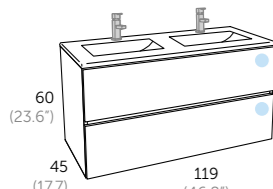

Acabado Referencia
○ Blanco 107 01 120
● Gris 107 03 120