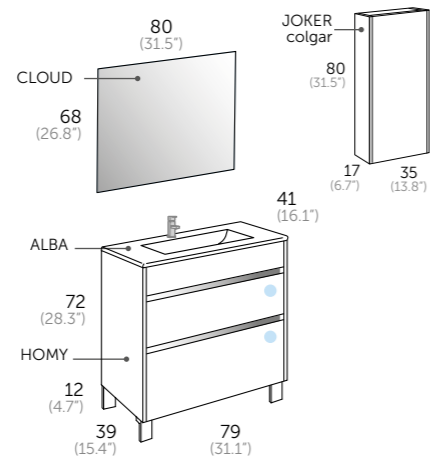

Interior cajones acabado textil
Interior of drawer textile finish
Interiores gaveta em acabamento têxtil
Interior calaix en acabat tèxtil
Ehun-bukaezako barnekaldeudun kajoia
Interior do caixón en acabado têxtil

Cajón con cierre amortiguado
Drawer fitted with soft closing system
Gaveta com sistema de corredeiras com amortecedor
Calaixos amb sistema de tancament suau
Motelgailudun itxierazko kajoia
Caixón con peche amortecido

Frente cajón regulable
Adjustable front drawer
Frente da gaveta ajustável
Frontal calaix regulable
Neurrirako kajoï aurrekaldea
Fronte do caixón axustable

Puerta con cierre amortiguado
Door with soft closing system
Porta com amortecedor
Porta amb sistema de tancament suau
Motelgailudun itxierazko atea
Porta con peche amortecido

Acabado lacado brillo
High gloss lacquered finish
Cor lacado brilho
Acabat lacat brillant
Distiradun lakatuzko bukatua
Acabado lacado brillo

Guías Hettich
Hettich drawer sliding system
Guias Hettich
Guies Hettich
Hettich gidak
Guias Hettich

Composición **HOMY 80 (31.5")**

- 1 136 01 080 HOMY 80
- 1 510 01 080 ALBA
- 1 205 00 080 CLOUD

Auxiliares

- 1 135 01 435 JOKER colgar