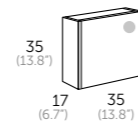

JOKER auxiliar
Acabado Referencia
○ Blanco 137 01 445
● Roble natural 137 24 445