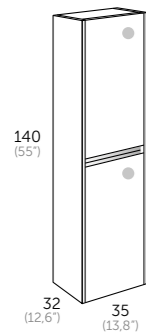

AUXILIARES / auxiliary units / auxiliares / auxiliars / osagarriak / auxiliares

JOKER columna
Acabado Referencia
○ Blanco 137 01 335
● Roble natural 137 24 335