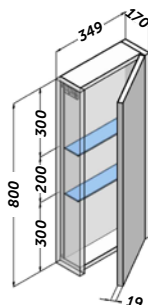

JOKER colgar

Acabado	Referencia
Blanco	137 01 435
Roble natural	137 24 435

Puerta con cierre amortiguado
Door with soft closing system
Porta com amortecedor
Porta amb sistema de tancament suau
Motelgailudun itxierazko atea
Porta con peche amortecido