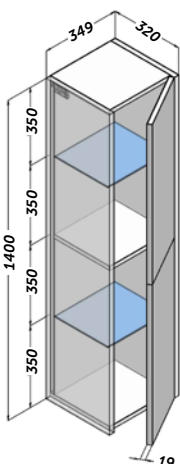

AUXILIARES / auxiliary units / auxiliares / auxiliars / osagarriak / auxiliares

JOKER columna

Acabado	Referencia
Blanco	137 01 335
Roble natural	137 24 335

El estante de cristal puede cambiar de posición +/- 64 mm

Puerta con cierre amortiguado
Door with soft closing system
Porta com amortecedor
Porta amb sistema de tancament suau
Motelgailudun itxierazko atea
Porta con peche amortecido