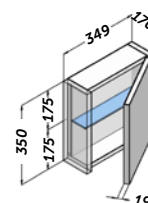

JOKER auxiliar

Acabado	Referencia
Blanco	137 01 445
Roble natural	137 24 445

El estante de cristal puede cambiar de posición +/- 32 mm

Puerta con cierre amortiguado
Door with soft closing system
Porta com amortecedor
Porta amb sistema de tancament suau
Motelgailudun itxierazko atea
Porta con peche amortecido