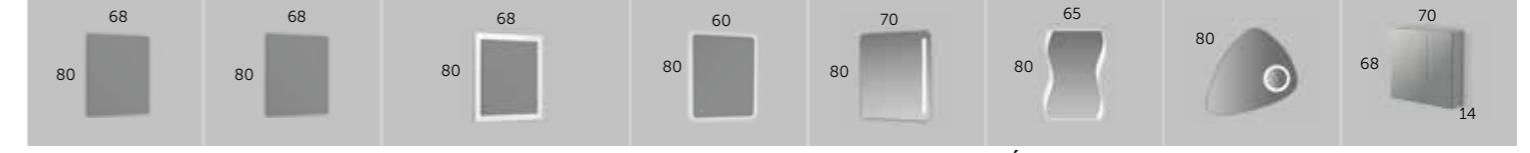

HOMY_70 (27.5")

ENCIMERAS / countertops / lavatorio

ALBA cerámica
Referencia
510 01 070

Acabado Referencia
○ Blanco 136 01 070
● Roble natural 136 24 070

ESPEJOS / mirrors / espelhos / miralls / ispiluak / espellos

CAMERINO

MOON Referencia 200 00 080	CLOUD Referencia 205 00 080	TOOL Acabado Referencia ○ Blanco 207 01 080 ● Roble natural 207 24 080	VERONA LED Referencia 246 00 060	MILAN LED Referencia 268 00 080	MÓDENA LED Referencia 264 00 080	STONE LED Referencia 261 00 080	FLASH Referencia 340 11 070