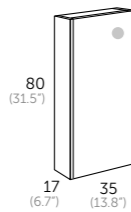

JOKER colgar
Acabado Referencia
○ Blanco 137 01 435
● Roble natural 137 24 435