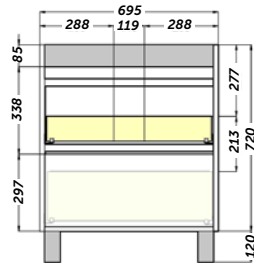

HOMY 70

Acabado	Referencia
Blanco	136 01 070
Roble natural	136 24 070