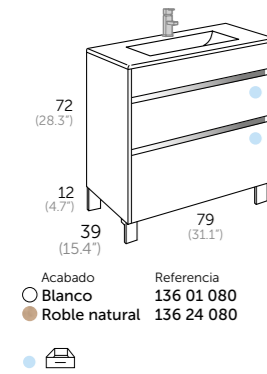

HOMY_80 (31.5")

ENCIMERAS / countertops / lavatorio

ALBA cerámica
Referencia
510 01 080

Acabado Referencia
○ Blanco 136 01 080
● Roble natural 136 24 080