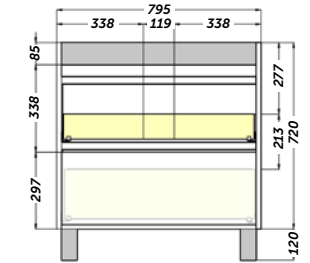

HOMY 80

Acabado	Referencia
Blanco	136 01 080
Roble natural	136 24 080