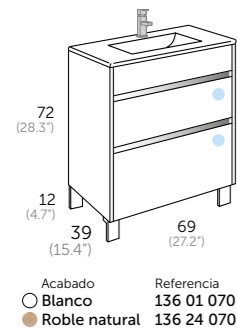

HOMY_70 (27.5")