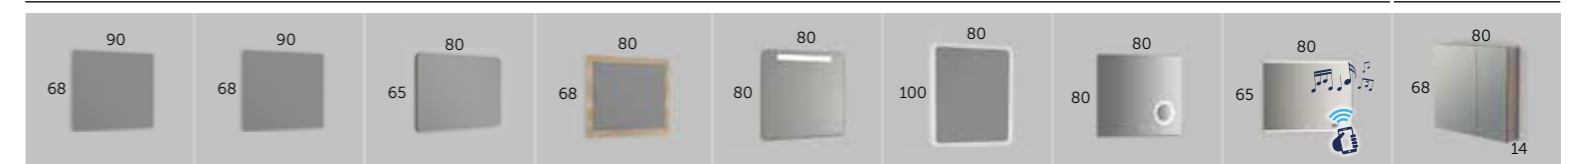

HOLE_90 (35.4")

Acabado Referencia
 ● Roble natural 132 24 090
 ● Pino gris 132 37 090

ENCIMERAS

ONIX cerámica Referencia 500 01 091
AMBAR mate Referencia 506 01 092

ESPEJOS / mirrors / espelhos / miralls / ispiluak / espellos