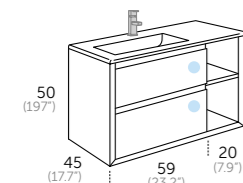

Composición **HOLE 100 (39.4")**

- 1 132 24 100 HOLE 100
- 1 500 01 101 ONIX
- 1 290 00 100 SIGMA

Auxiliares

- 2 137 24 445 JOKER Auxiliar

HOLE_80 (31.5")

ESPEJOS Y CAMERINOS más opciones en págs. 316 - 325