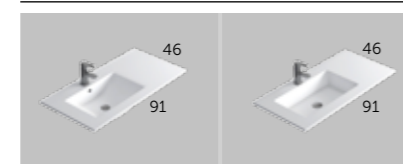

ENCIMERAS

ONIX cerámica Referencia 500 01 091
AMBAR mate Referencia 506 01 092