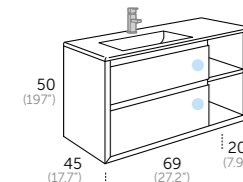

HOLE_90 (35.4")

Acabado Referencia
● Roble natural 132 24 090
● Pino gris 132 37 090