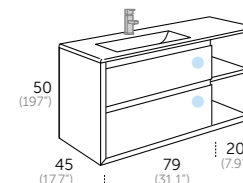

HOLE_100 (39.4")

Acabado Referencia
● Roble natural 132 24 100
● Pino gris 132 37 100