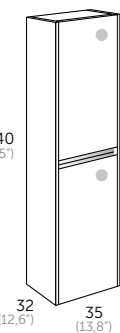

AUXILIARES / auxiliary units / auxiliares / auxiliars / osagarriak / auxiliares

JOKER columna
Acabado Referencia
● Roble natural 137 24 335
● Pino gris 137 37 335