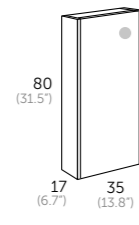

JOKER colgar
Acabado Referencia
● Roble natural 137 24 435
● Pino gris 137 37 435