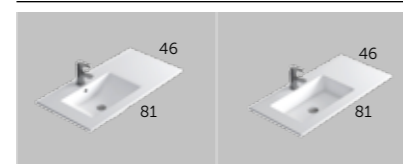

ENCIMERAS

ONIX cerámica Referencia 500 01 081
AMBAR mate Referencia 506 01 081