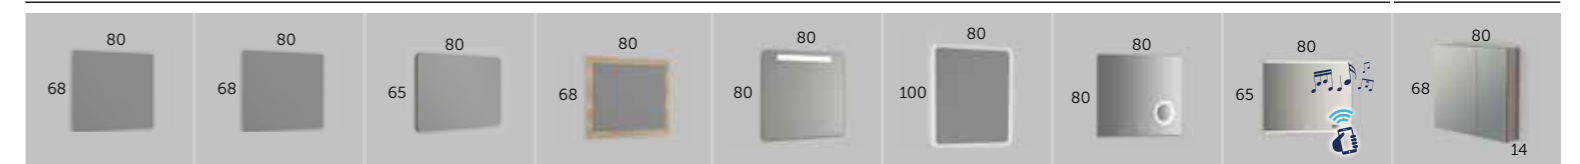

HOLE_80 (31.5")

ESPEJOS Y CAMERINOS más opciones en págs. 316 - 325

Acabado Referencia
● Roble natural 132 24 080
● Pino gris 132 37 080

ENCIMERAS

ONIX cerámica Referencia 500 01 081
AMBAR mate Referencia 506 01 081

ESPEJOS / mirrors / espelhos / miralls / ispiluak / espellos

MOON Referencia 200 00 080
CLOUD Referencia 205 00 080
SIGMA Referencia 290 00 080
TOOL Referencia 207 24 080
RAIN LED Referencia 269 00 080
VERONA LED Referencia 246 00 100
HOLMES LED Referencia 263 00 080
SPOTY LED Referencia 267 00 080
FLASH Referencia 340 11 080

HOLE_90 (35.4")

Acabado Referencia
● Roble natural 132 24 090
● Pino gris 132 37 090

ENCIMERAS

ONIX cerámica Referencia 500 01 091
AMBAR mate Referencia 506 01 092