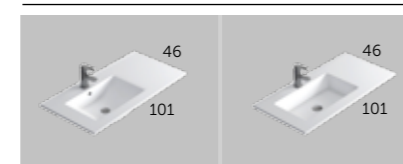

ENCIMERAS

ONIX cerámica Referencia 500 01 101
AMBAR mate Referencia 506 01 102