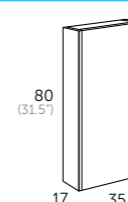

1. **JOKER** colgar
   Acabado Referencia
   ○ Blanco 137 01 435
   ● Gris 137 03 435
   ● Roble natural 137 24 435
   ● Roble medio 137 21 435
   ● Nogal oscuro 137 39 435