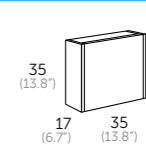

1. **JOKER** auxiliar
   Acabado Referencia
   ○ Blanco 137 01 445
   ● Gris 137 03 445
   ● Roble natural 137 24 445
   ● Roble medio 137 21 445
   ● Nogal oscuro 137 39 445