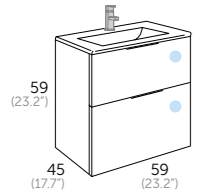

GALSAKY_60 (23.6")

ESPEJOS Y CAMERINOS | más opciones en págs. 316 - 325

1. Acabado Referencia
   ○ Blanco 151 01 060
   ● Gris 151 03 060
   ● Roble natural 151 24 060
   ● Roble medio 151 21 060
   ● Nogal oscuro 151 39 060