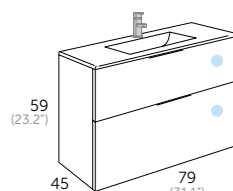

GALSAKY_80 (31.5")

1. Acabado Referencia
   ○ Blanco 151 01 080
   ● Gris 151 03 080
   ● Roble natural 151 24 080
   ● Roble medio 151 21 080
   ● Nogal oscuro 151 39 080