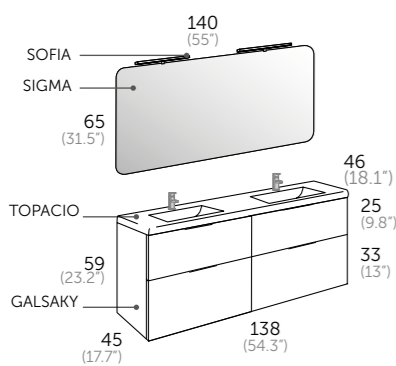

Composición **GALSAKY 140 (55")**

2	151 03 070	GALSAKY 70
1	505 01 142	TOPACIO
1	290 00 140	SIGMA
2	400 00 141	SOFIA

Interior cajones acabado textil
Interior of drawer textile finish
Interiores gaveta em acabamento têxtil
Interior calaix en acabat tèxtil
Ehun-bukerazko barnekaldedun kajoia
Interior do caixón en acabado têxtil

Cajón con cierre amortiguado
Drawer fitted with soft closing system
Gaveta com sistema de corrediças com amortecedor
Calaixos amb sistema de tancament suau
Motelgailudun itxierazko kajoia
Caixón con peche amortecido

Frente cajón regulable
Adjustable front drawer
Frente da gaveta ajustável
Frontal calaix regulable
Neurritako kajo aurrekaldea
Fronte do caixón axustable

Acabado lacado brillo
High gloss lacquered finish
Cor lacado brilho
Acabat lacat brillant
Distiradun lakatuzko bukatua
Acabado lacado brillo

Guías Hettich
Hettich drawer sliding system
Guias Hettich
Guias Hettich
Hettich gidak
Guias Hettich

Blanco
White
Branco
Blanc
Zuria
Branco

Gris
Grey
Cinzento
Gris
Grisa
Gris

Roble medio
Medium oak
Carvalho médio
Roure mitjà
Haritz ertainekoa
Carballo medio