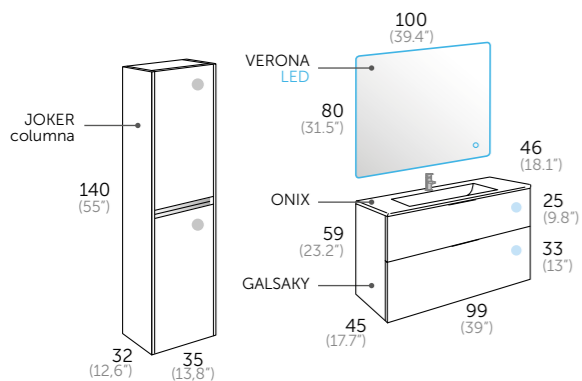

Composición **GALSACY 100** (39.4")

- 1 151 01 100 GALSACY 100
- 1 500 01 100 ONIX
- 1 246 00 100 VERONA LED

Auxiliares

- 1 137 01 335 JOKER columna

Cajón con cierre amortiguado
Drawer fitted with soft closing system
Gaveta com sistema de corredeiras com amortecedor
Calaixos amb sistema de tancament suau
Motelgailudun itxierazko kajoia
Caixón con peche amortecido

Puerta con cierre amortiguado
Door with soft closing system
Porta com amortecedor
Porta amb sistema de tancament suau
Motelgailudun itxierazko atea
Porta con peche amortecido

Acabado lacado brillo
High gloss lacquered finish
Cor lacado brilho
Acabat lacat brillant
Distiradun lakatuzko bukatua
Acabado lacado brillo

Guías Hettich
Hettich drawer sliding system
Guias Hettich
Guies Hettich
Hettich gidak
Guias Hettich

Sistema antivaho
Anti fog system
Sistema anti-vapor
Sistema antibaf
Lurrunaren kontrako sistema
Sistema antivaho

Sensor de contacto On/ Off
Contact sensor On/ Off
Sensor interruptor On/ Off
Sensor de contacte On/ Off
On/Off kontaktu sentsorea
Sensor de contacto On/ Off

Reversible
It is reversible
Reversível
Reversível
Itzugarria
Reversible

Luz ambiental
Ambient light
Luz ambiente
Lum ambiental
Giro-argia
Luz ambiental

Blanco
White
Branco
Blanc
Zuria
Branco

Gris
Grey
Cinzento
Roure natural
Grisa
Gris