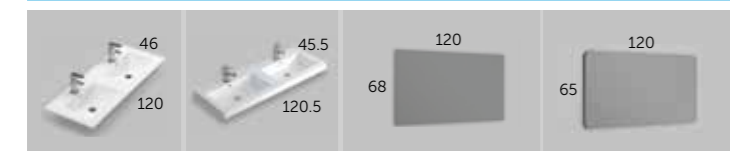

GALSAKY_120 (60+60) (47.2")

ONIX cerámica Referencia 500 01 122	TOPACIO Referencia 505 01 122	CLOUD Referencia 205 00 120	SIGMA Referencia 290 00 120

más opciones en págs. 302 - 325