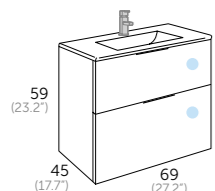

GALSAKY_70 (27.5")

1. Acabado Referencia
   ○ Blanco 151 01 070
   ● Gris 151 03 070
   ● Roble natural 151 24 070
   ● Roble medio 151 21 070
   ● Nogal oscuro 151 39 070