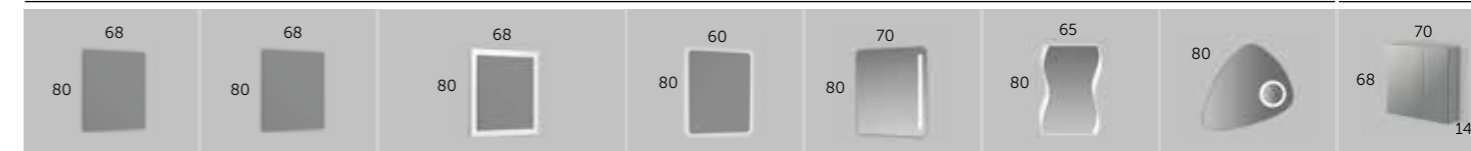

ESPEJOS / mirrors / espelhos / miralls / ispiluak / espellos

MOON Referencia 200 00 080	CLOUD Referencia 205 00 080	TOOL Acabado Referencia ○ Blanco 207 01 080 ● Gris 207 03 080 ● Roble natural 207 24 080 ● Roble medio 207 21 080	VERONA LED Referencia 246 00 060	MILAN LED Referencia 268 00 080	MÓDENA LED Referencia 264 00 080	STONE LED Referencia 261 00 080	FLASH Referencia 340 11 070

CAMERINO

GALSAKY_80 (31.5")

1. Acabado Referencia
   ○ Blanco 151 01 080
   ● Gris 151 03 080
   ● Roble natural 151 24 080
   ● Roble medio 151 21 080
   ● Nogal oscuro 151 39 080