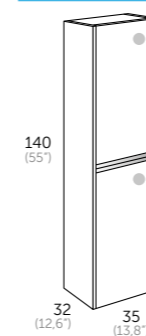

AUXILIARES / auxiliary units / auxiliares / auxiliars / osagarriak / auxiliares

1. **JOKER** columna
   Acabado Referencia
   ○ Blanco 137 01 335
   ● Gris 137 03 335
   ● Roble natural 137 24 335
   ● Roble medio 137 21 335
   ● Nogal oscuro 137 39 335