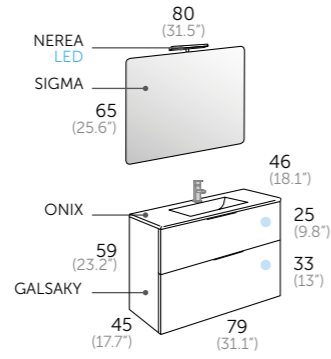

Interior cajones acabado textil
Interior of drawer textile finish
Interiores gaveta em acabamento têxtil
Interior calaix en acabat tèxtil
Ehun-bukaerazko barnekaldedun kajoia
Interior do caixón en acabado têxtil

Cajón con cierre amortiguado
Drawer fitted with soft closing system
Gaveta com sistema de corredeiras com amortecedor
Calaixos amb sistema de tancament suau
Motelgailudun itxierazko kajoia
Caixón con peche amortecido

Frente cajón regulable
Adjustable front drawer
Frente da gaveta ajustável
Frontal calaix regulable
Neurritako kajoj aurrekaldea
Fronte do caixón axustable

Acabado melamina con textura
Textured melamine finish
Cor melamina con textura
Acabat melamina amb textura
Testuradun melamina bukatua
Acabado melamina con textura

Guías Hettich
Hettich drawer sliding system
Guías Hettich
Guías Hettich
Hettich gidak
Guías Hettich