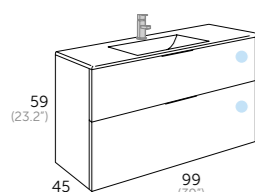

GALSAKY_100 (39.4")

1. Acabado Referencia
   ○ Blanco 151 01 100
   ● Gris 151 03 100
   ● Roble natural 151 24 100
   ● Roble medio 151 21 100
   ● Nogal oscuro 151 39 100