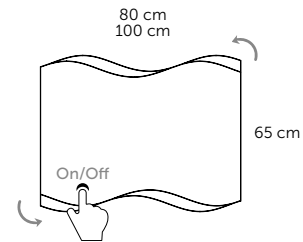

- Grosor cristal: 5 mm
- Zona Antivaho: Si
- On/Off: Sensor táctil
- Iluminación: luz LED ambiente
- Reversible: Si
- Protección: IP44