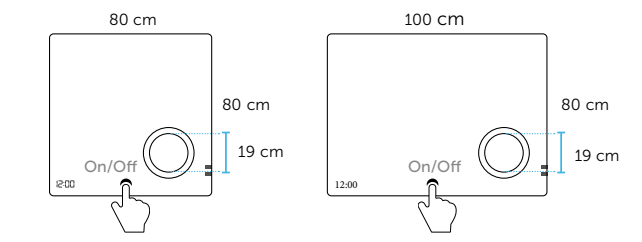

- Grosor cristal: 5 mm
- Zona Antivaho: Si
- On/Off: Sensor táctil
- Iluminación: luz LED maquillaje
- Reversible: No
- Protección: IP44
- Lupa: aumento x3
- Reloj digital: Si

cm	Referencia
80 x 80	263 00 080
100 x 80	263 00 100