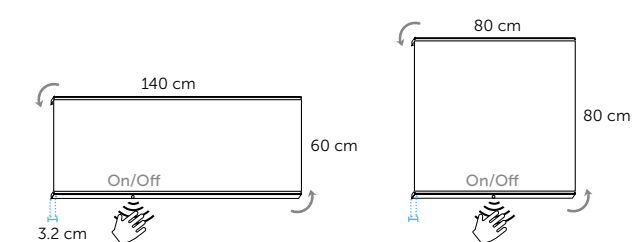

- Grosor cristal: 5 mm
- Zona Antivaho: Si
- On/Off: Sensor infrarrojo
- Iluminación: 2 tiras luminosas LED
- Reversible: Si
- Protección: IP44

cm	Referencia
80x80	262 00 080
140x60	262 00 140