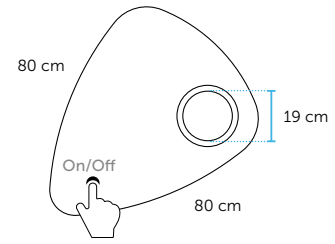

- Grosor cristal: 5 mm
- Zona Antivaho: Si
- On/Off: Sensor táctil
- Iluminación: luz LED maquillaje
- Reversible: No
- Protección: IP44
- Lupa: aumento x3
- Reloj digital: Si

cm	Referencia
80 x 80	263 00 080
100 x 80	263 00 100

Reversible  
It is reversible  
Reversibel  
Reversibel  
Itzulgarria  
Reversibile

- Grosor cristal: 5 mm
- Zona Antivaho: Si
- On/Off: Sensor infrarrojo
- Iluminación: 2 tiras luminosas LED
- Reversible: Si
- Protección: IP44

- Grosor cristal: 5 mm
- Zona Antivaho: Si
- On/Off: Sensor táctil
- Iluminación: luz LED maquillaje
- Reversible: No
- Protección: IP44
- Lupa: aumento x3