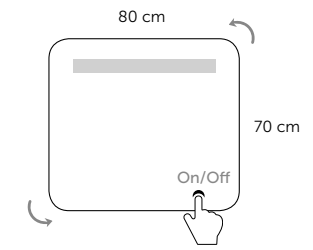

- Grosor cristal: 5 mm
- Zona Antivaho: No
- On/Off: Sensor táctil
- Iluminación: 1 tira luminosa LED
- Reversible: Si
- Protección: IP44