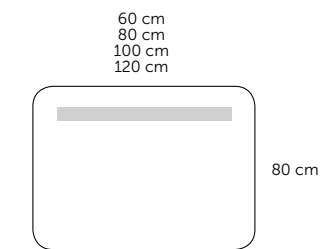

- Grosor cristal: 5 mm
- Zona Antivaho: No
- Iluminación: 1 tira luminosa LED
- Reversible: No
- Protección: IP44