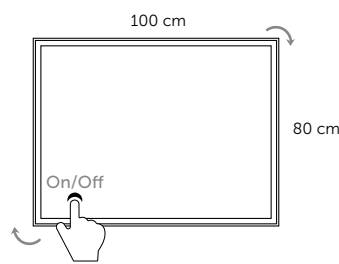

- Grosor cristal: 5 mm
- Zona Antivaho: Si
- On/Off: Sensor táctil
- Iluminación: Luz LED perimetral
- Reversible: Si
- Protección: IP44

cm	Referencia
100x80	266 00 100