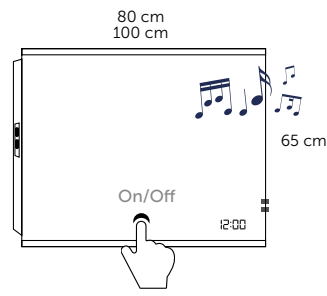

- Grosor cristal: 5 mm
- Zona Antivaho: Si
- On/Off: Sensor táctil
- Iluminación: 2 tiras luminosas LED
- Reversible: No
- Protección: IP44
- Reloj digital: Si
- Reproductor musical: 2 Altavoces de 3W cada uno.

cm	Referencia
80x65	267 00 080
100x65	267 00 100