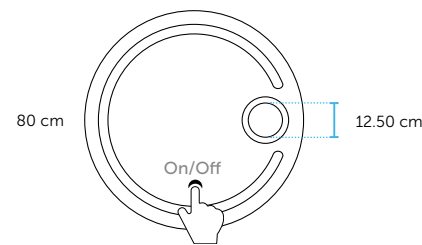

- Grosor cristal: 5 mm
- Zona Antivaho: Si
- On/Off: Sensor táctil
- Iluminación: Luz LED maquillaje
- Reversible: No
- Protección: IP44
- Lupa: aumento x3

cm	Referencia
80	260 00 080