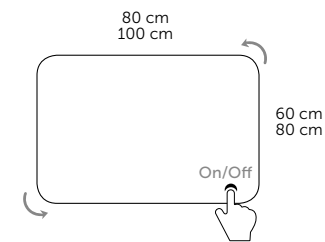

- Grosor cristal: 5 mm
- Zona Antivaho: Si
- On/Off: Sensor táctil
- Iluminación: luz LED ambiente
- Reversible: Si
- Protección: IP44