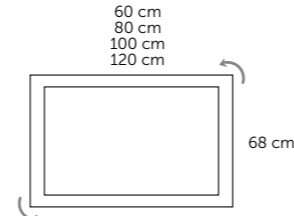

ESPEJOS

MOON

- Grosor cristal: 4 mm
- Sobre base: No
- Colgaderos: 4
- Reversible: Si

cm	Referencia
50x68	200 00 050
60x68	200 00 060
80x68	200 00 080
90x68	200 00 090
100x68	200 00 100
105x80	200 00 105
120x68	200 00 120

CLOUD

- Grosor cristal: 4 mm
- Sobre base en tablero de partículas de 16 mm.
- Colgaderos: 4
- Reversible: Si

cm	Referencia
50x68	205 00 050
60x68	205 00 060
80x68	205 00 080
90x68	205 00 090
100x68	205 00 100
120x68	205 00 120

SIGMA

- Grosor cristal: 5 mm
- Sobre base en tablero de partículas de 16 mm.
- Reversible: No

cm	Referencia
65 x 80	290 00 080
65 x 100	290 00 100
65 x 120	290 00 120
65 x 140	290 00 140

TOOL

Para los muebles de 70 es posible utilizar las medidas 60x68 y 80x68 giradas.

- Grosor cristal: 3 mm
- Sobre base en tablero de partículas de 16 mm en melamina texturada o DM lacado.
- Colgaderos: 4
- Reversible: Si.

Blanco		Roble medio	
cm	Referencia	cm	Referencia
60 x 68	207 01 060	60 x 68	207 21 060
80 x 68	207 01 080	80 x 68	207 21 080
100 x 68	207 01 100	100 x 68	207 21 100
120 x 68	207 01 120	120 x 68	207 21 120