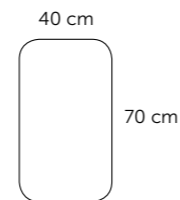

TAO

- Grosor cristal: 5 mm
- Colgaderos: 2
- Reversible: No

cm	Referencia
40 x 70	240 00 040