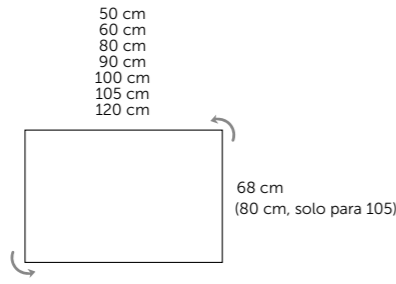

ESPEJOS

MOON

- Grosor cristal: 4 mm
- Sobre base: No
- Colgaderos: 4
- Reversible: Si

cm	Referencia
50x68	200 00 050
60x68	200 00 060
80x68	200 00 080
90x68	200 00 090
100x68	200 00 100
105x80	200 00 105
120x68	200 00 120

CLOUD

- Grosor cristal: 4 mm
- Sobre base en tablero de partículas de 16 mm.
- Colgaderos: 4
- Reversible: Si

cm	Referencia
50x68	205 00 050
60x68	205 00 060
80x68	205 00 080
90x68	205 00 090
100x68	205 00 100
120x68	205 00 120

SIGMA

- Grosor cristal: 5 mm
- Sobre base en tablero de partículas de 16 mm.
- Reversible: No

cm	Referencia
65 x 80	290 00 080
65 x 100	290 00 100
65 x 120	290 00 120
65 x 140	290 00 140

TOOL

Para los muebles de 70 es posible utilizar las medidas 60x68 y 80x68 giradas.

- Grosor cristal: 3 mm
- Sobre base en tablero de partículas de 16 mm en melamina texturada o DM lacado.
- Colgaderos: 4
- Reversible: Si.

Blanco		Roble medio	
cm	Referencia	cm	Referencia
60 x 68	207 01 060	60 x 68	207 21 060
80 x 68	207 01 080	80 x 68	207 21 080
100 x 68	207 01 100	100 x 68	207 21 100
120 x 68	207 01 120	120 x 68	207 21 120