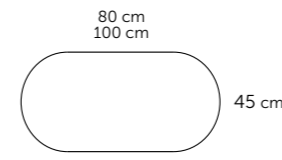

OBLONGO

- Grosor cristal: 5 mm
- Sobre base en tablero de partículas de 16 mm.
- Colgaderos: 2
- Reversible: No

cm	Referencia
45 x 80	291 00 082
45 x 100	291 00 102