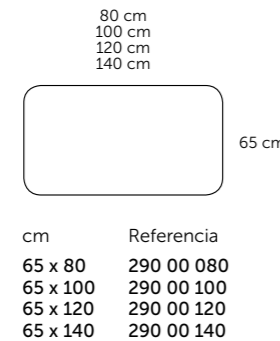

ESPEJOS

MOON

- Grosor cristal: 4 mm
- Sobre base: No
- Colgaderos: 4
- Reversible: Si

cm	Referencia
50x68	200 00 050
60x68	200 00 060
80x68	200 00 080
90x68	200 00 090
100x68	200 00 100
105x80	200 00 105
120x68	200 00 120

CLOUD

- Grosor cristal: 4 mm
- Sobre base en tablero de partículas de 16 mm.
- Colgaderos: 4
- Reversible: Si

cm	Referencia
50x68	205 00 050
60x68	205 00 060
80x68	205 00 080
90x68	205 00 090
100x68	205 00 100
120x68	205 00 120

SIGMA

- Grosor cristal: 5 mm
- Sobre base en tablero de partículas de 16 mm.
- Reversible: No

cm	Referencia
65 x 80	290 00 080
65 x 100	290 00 100
65 x 120	290 00 120
65 x 140	290 00 140

TOOL

Para los muebles de 70 es posible utilizar las medidas 60x68 y 80x68 giradas.

- Grosor cristal: 3 mm
- Sobre base en tablero de partículas de 16 mm en melamina texturada o DM lacado.
- Colgaderos: 4
- Reversible: Si.

Blanco		Roble medio	
cm	Referencia	cm	Referencia
60 x 68	207 01 060	60 x 68	207 21 060
80 x 68	207 01 080	80 x 68	207 21 080
100 x 68	207 01 100	100 x 68	207 21 100
120 x 68	207 01 120	120 x 68	207 21 120