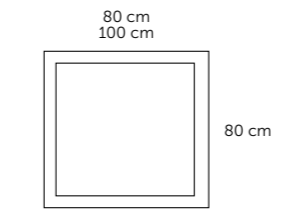

- Grosor cristal: 3 mm
- Sobre base en tablero de partículas de 16 mm en melamina texturada o DM lacado.
- Colgaderos: 4
- Reversible: Si.

Blanco		Roble medio	
cm	Referencia	cm	Referencia
60 x 68	207 01 060	60 x 68	207 21 060
80 x 68	207 01 080	80 x 68	207 21 080
100 x 68	207 01 100	100 x 68	207 21 100
120 x 68	207 01 120	120 x 68	207 21 120

Gris		Roble natural	
cm	Referencia	cm	Referencia
60 x 68	207 03 060	60 x 68	207 24 060
80 x 68	207 03 080	80 x 68	207 24 080
100 x 68	207 03 100	100 x 68	207 24 100
120 x 68	207 03 120	120 x 68	207 24 120

cm	Referencia
60	244 00 060
80	244 00 080
100	244 00 100

OBLONGO

- Grosor cristal: 5 mm
- Sobre base en tablero de partículas de 16 mm.
- Colgaderos: 2
- Reversible: No

cm	Referencia
45 x 80	291 00 082
45 x 100	291 00 102

TRENT

Blanco mate		Gris mate	
cm	Referencia	cm	Referencia
80 x 80	295 01 080	80 x 80	295 03 080
80 x 100	295 01 100	80 x 100	295 03 100

REDONDO STRIP

- Grosor cristal: 4 mm
- Sobre base en tablero de partículas de 16 mm.
- Colgaderos: 2
- Reversible: No