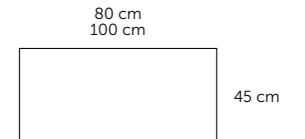

STRIP CENTRAL

- Grosor cristal: 4 mm
- Sobre base en tablero de partículas de 19 mm.
- Estante no incluido

cm	Referencia
45 x 80	291 00 083
45 x 100	291 00 103