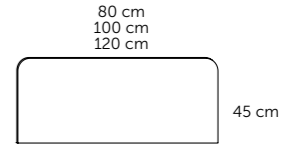

Gris		Roble natural	
cm	Referencia	cm	Referencia
60 x 68	207 03 060	60 x 68	207 24 060
80 x 68	207 03 080	80 x 68	207 24 080
100 x 68	207 03 100	100 x 68	207 24 100
120 x 68	207 03 120	120 x 68	207 24 120

cm	Referencia
60	244 00 060
80	244 00 080
100	244 00 100

OBLONGO

- Grosor cristal: 5 mm
- Sobre base en tablero de partículas de 16 mm.
- Colgaderos: 2
- Reversible: No

cm	Referencia
45 x 80	291 00 082
45 x 100	291 00 102

TRENT

Blanco mate		Gris mate	
cm	Referencia	cm	Referencia
80 x 80	295 01 080	80 x 80	295 03 080
80 x 100	295 01 100	80 x 100	295 03 100

REDONDO STRIP

- Grosor cristal: 4 mm
- Sobre base en tablero de partículas de 16 mm.
- Colgaderos: 2
- Reversible: No

cm	Referencia
80	291 00 081
100	291 00 101

STRIP

- Grosor cristal: 5 mm
- Sobre base en tablero de partículas de 16 mm.
- Colgaderos: 2
- Reversible: No
- Estante no incluido

cm	Referencia
60 x 80	291 00 080
60 x 100	291 00 100
60 x 120	291 00 120