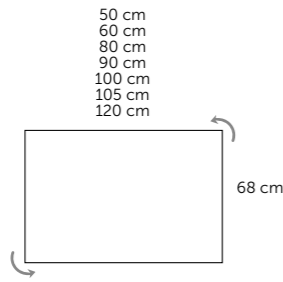

ESPEJOS

MOON

- Grosor cristal: 4 mm
- Sobre base: No
- Colgaderos: 4
- Reversible: Si

cm	Referencia
50x68	200 00 050
60x68	200 00 060
80x68	200 00 080
90x68	200 00 090
100x68	200 00 100
105x80	200 00 105
120x68	200 00 120

CLOUD

- Grosor cristal: 4 mm
- Sobre base en tablero de partículas de 16 mm.
- Colgaderos: 4
- Reversible: Si

cm	Referencia
50x68	205 00 050
60x68	205 00 060
80x68	205 00 080
90x68	205 00 090
100x68	205 00 100
120x68	205 00 120

SIGMA

- Grosor cristal: 5 mm
- Sobre base en tablero de partículas de 16 mm.
- Reversible: No

cm	Referencia
65 x 80	290 00 080
65 x 100	290 00 100
65 x 120	290 00 120
65 x 140	290 00 140

TOOL

Para los muebles de 70 es posible utilizar las medidas 60x68 y 80x68 giradas.

- Grosor cristal: 3 mm
- Sobre base en tablero de partículas de 16 mm en melamina texturada o DM lacado.
- Colgaderos: 4
- Reversible: Si.

Blanco		Roble medio	
cm	Referencia	cm	Referencia
60 x 68	207 01 060	60 x 68	207 21 060
80 x 68	207 01 080	80 x 68	207 21 080
100 x 68	207 01 100	100 x 68	207 21 100
120 x 68	207 01 120	120 x 68	207 21 120