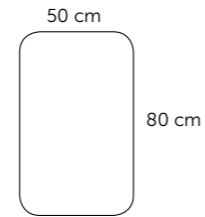

NITRO

- Grosor cristal: 5 mm
- Colgaderos: 2
- Reversible: No

cm	Referencia
50 x 80	241 00 050