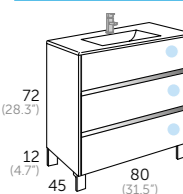

1. Acabado Referencia
2. Blanco 123 01 080
   - Gris 123 03 080
   - Roble natural 123 24 080
   - Pino gris 123 37 080
   - Nogal oscuro 123 39 080