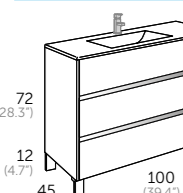

1. Acabado Referencia
2. Blanco 123 01 100
   - Gris 123 03 100
   - Roble natural 123 24 100
   - Pino gris 123 37 100
   - Nogal oscuro 123 39 100