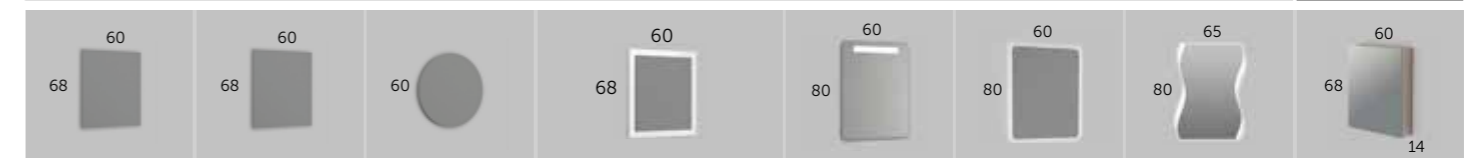

ESPEJOS / mirrors / espelhos / miralls / ispiluak / espellos

CAMERINO

MOON Referencia 200 00 060	CLOUD Referencia 205 00 060	REDONDO Referencia 244 00 060	TOOL Acabado Referencia ○ Blanco 207 01 060 ● Gris 207 03 060 ● Roble natural 207 24 060	RAIN LED Referencia 269 00 060	VERONA LED Referencia 246 00 060	MÓDENA LED Referencia 264 00 080	FLASH Referencia 340 11 060

1. Acabado Referencia
2. Blanco 123 01 070
   - Gris 123 03 070
   - Roble natural 123 24 070
   - Pino gris 123 37 070
   - Nogal oscuro 123 39 070