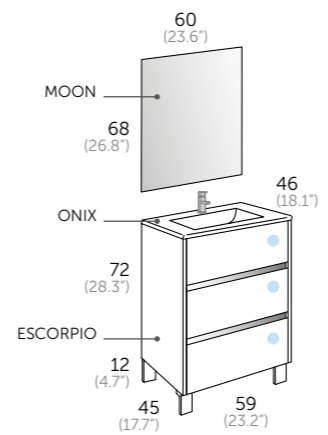

Escorpio

_60/70/80/100

Composición **ESCORPIO 60 (23.6")**

- 1 123 03 060 ESCORPIO 60
- 1 500 01 060 ONIX
- 1 200 00 060 MOON

 Interior cajones acabado textil
Interior of drawer textile finish
 Interiores gaveta em acabamento têxtil
 Interior caiaix en acabat tèxtil
 Ehun-bukaerazko barnekaldedun kajoia
 Interior do caixón en acabado têxtil