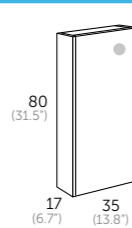

1. **JOKER** colgar
2. Acabado Referencia
3. Blanco 137 01 435
   - Gris 137 03 435
   - Roble natural 137 24 435
   - Pino gris 137 37 435
   - Nogal oscuro 137 39 435