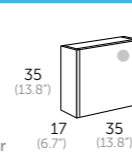

1. **JOKER** auxiliar
2. Acabado Referencia
3. Blanco 137 01 445
   - Gris 137 03 445
   - Roble natural 137 24 445
   - Pino gris 137 37 445
   - Nogal oscuro 137 39 445