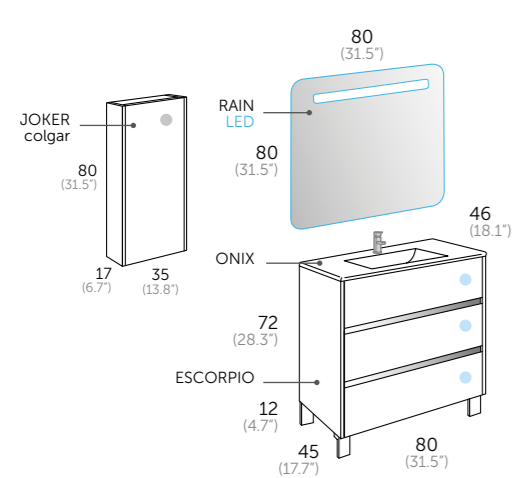

Composición **ESCORPIO 80 (31.5")**

- 1 123 37 080 ESCORPIO 80
- 1 500 01 080 ONIX
- 1 269 00 080 RAIN LED

Auxiliares

- 1 137 37 435 JOKER colgar

Interior cajones acabado textil
Interior of drawer textile finish
Interiores gaveta em acabamento têxtil
Interior calaix en acabat tèxtil
Ehun-bukarazko barnekaldean kajoia
Interior do caixón en acabado têxtil

Cajón con cierre amortiguado
Drawer fitted with soft closing system
Gaveta com sistema de corredeiras com amortecedor
Calaixos amb sistema de tancament suau
Motelgailudun itxierazko kajoia
Caixón con peche amortecido

Frente cajón regulable
Adjustable front drawer
Frente da gaveta ajustável
Frontal calaix regulable
Neurrirako kajoí aurrekaldea
Fronte do caixón axustable

Puerta con cierre amortiguado
Door with soft closing system
Porta com amortecedor
Porta amb sistema de tancament suau
Motelgailudun itxierazko atea
Porta con peche amortecido

Acabado melamina con textura
Textured melamine finish
Cor melamina com textura
Acabat melamina amb textura
Testuradun melamina bukatua
Acabado melamina con textura

Guías Hettich
Hettich drawer sliding system
Guías Hettich
Guias Hettich
Hettich gidak
Guias Hettich