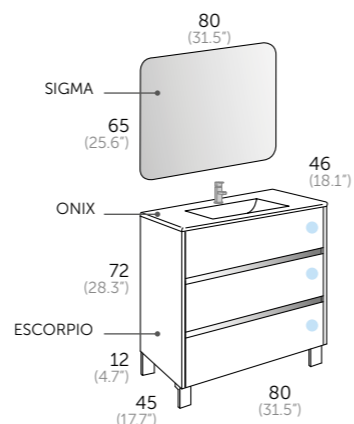

Composición **ESCORPIO 80 (31.5")**

- 1 123 39 080 ESCORPIO 80
- 1 500 01 080 ONIX
- 1 290 00 080 SIGMA