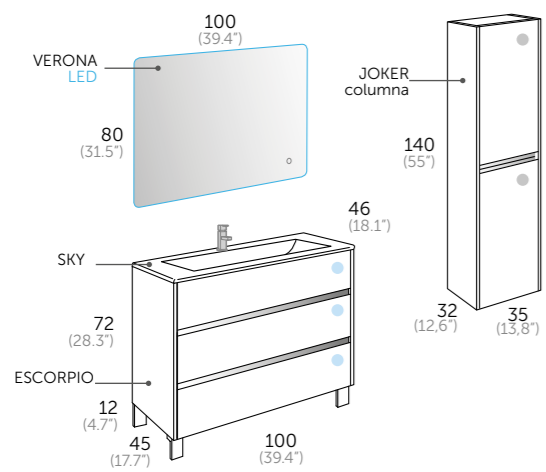

Composición **ESCORPIO 80 (31.5")**

- 1 123 39 080 ESCORPIO 80
- 1 500 01 080 ONIX
- 1 290 00 080 SIGMA

Composición **ESCORPIO 100** (39,4")

- 1 123 24 100 ESCORPIO 100
- 1 517 01 100 SKY
- 1 246 00 100 VERONA LED