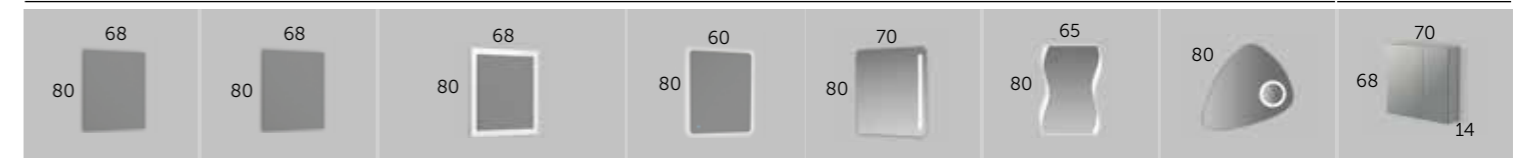

ESPEJOS / mirrors / espelhos / miralls / ispiluak / espellos

CAMERINO

MOON Referencia 200 00 080	CLOUD Referencia 205 00 080	TOOL Acabado Referencia ○ Blanco 207 01 080 ● Gris 207 03 080 ● Roble natural 207 24 080	VERONA LED Referencia 246 00 060	MILAN LED Referencia 268 00 080	MÓDENA LED Referencia 264 00 080	STONE LED Referencia 261 00 080	FLASH Referencia 340 11 070

1. Acabado Referencia
2. Blanco 123 01 080
   - Gris 123 03 080
   - Roble natural 123 24 080
   - Pino gris 123 37 080
   - Nogal oscuro 123 39 080