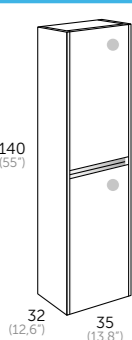

AUXILIARES / auxiliary units / auxiliares / auxiliars / osagarriak / auxiliares

1. **JOKER** columna
2. Acabado Referencia
3. Blanco 137 01 335
   - Gris 137 03 335
   - Roble natural 137 24 335
   - Pino gris 137 37 335
   - Nogal oscuro 137 39 335