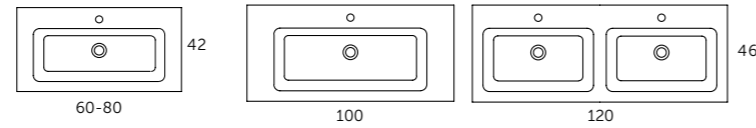

Medida	Referencia
80	524 01 080
100	524 01 100
120	524 01 120

WAVE

Medida	Referencia
60 x 40	516 01 060
80 x 48	516 01 080
100 x 48	516 01 100

- Resina con recubrimiento gel coat.

SKY

Medida	Referencia
60 x 42	517 01 060
80 x 42	517 01 080
100 x 46	517 01 100
120 x 46 (2 senos)	517 01 120