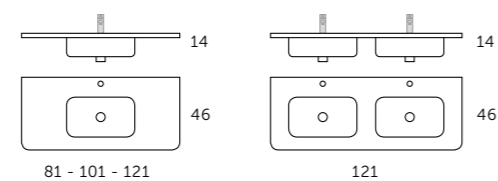

ONIX

- Cerámica extraplana.

Medida	Referencia	Medida	Referencia
60	500 01 060	100	500 01 100
70	500 01 070	100 (80+20) izda.	500 01 101
80	500 01 080	120 (1 seno)	500 01 120
80 (60+20) izda.	500 01 081	120 (2 senos)	500 01 122
90	500 01 090		
90 (70+20) izda.	500 01 091		

JADE

- Cristal de masa blanca.

Medida	Referencia	Medida	Referencia
60	504 01 060	100	504 01 100
70	504 01 070	105 (izda.)	504 01 105
80	504 01 080	105 (dcha.)	504 01 106

DAMA

- Cerámica extraplana con esquinas redondeadas.

Medida	Referencia
80	503 01 080
100	503 01 100
120	503 01 120
120 (2 senos)	503 01 122

AMBAR

- Mate solid surface.

Medida	Referencia
70	506 01 070
80	506 01 080
100	506 01 100
120 (1 seno)	506 01 120
120 (2 senos)	506 01 122
140 (2 senos)	506 01 142

AMBAR DESPLAZADO

LEFT		RIGHT	
Medida	Referencia	Medida	Referencia
80 (60+20)	506 01 081	80 (60+20)	506 01 083
90 (70+20)	506 01 092	-	-
90 (60+30)	506 01 091	90 (60+30)	506 01 093
100 (60+40)	506 01 101	100 (60+40)	506 01 103
100 (80+20)	506 01 102	-	-
105 (70+35)	506 01 105	105 (70+35)	506 01 106
110 (60+50)	506 01 111	110 (60+50)	506 01 113
120 (60+60)	506 01 121	120 (60+60)	506 01 123
140 (70+70)	506 01 143	140 (70+70)	506 01 144