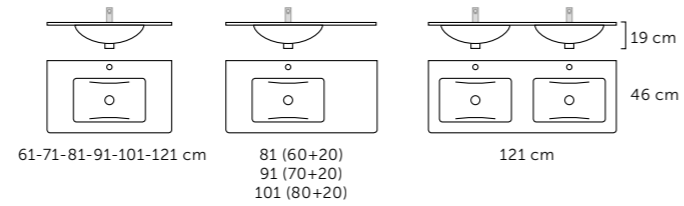

ONIX

- Cerámica extraplana.

Medida	Referencia	Medida	Referencia
60	500 01 060	100	500 01 100
70	500 01 070	100 (80+20) izda.	500 01 101
80	500 01 080	120 (1 seno)	500 01 120
80 (60+20) izda.	500 01 081	120 (2 senos)	500 01 122
90	500 01 090		
90 (70+20) izda.	500 01 091		

JADE

- Cristal de masa blanca.

Medida	Referencia	Medida	Referencia
60	504 01 060	100	504 01 100
70	504 01 070	105 (izda.)	504 01 105
80	504 01 080	105 (dcha.)	504 01 106

DAMA

- Cerámica extraplana con esquinas redondeadas.

AMBAR DESPLAZADO

LEFT		RIGHT	
Medida	Referencia	Medida	Referencia
80 (60+20)	506 01 081	80 (60+20)	506 01 083
90 (70+20)	506 01 092	-	-
90 (60+30)	506 01 091	90 (60+30)	506 01 093
100 (60+40)	506 01 101	100 (60+40)	506 01 103
100 (80+20)	506 01 102	-	-
105 (70+35)	506 01 105	105 (70+35)	506 01 106
110 (60+50)	506 01 111	110 (60+50)	506 01 113
120 (60+60)	506 01 121	120 (60+60)	506 01 123
140 (70+70)	506 01 143	140 (70+70)	506 01 144

- Resina con recubrimiento gel coat.

QUATTRO

Medida	Referencia
60 x 38	520 01 060
80 x 46	520 01 080
100 x 46	520 01 100

- Cerámica brillo.

TÍVOLI

Medida	Referencia
80	513 01 080
100	513 01 100

- Cerámica brillo.