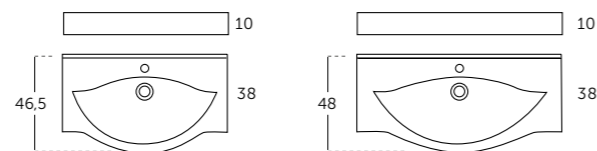

Medida	Referencia
80	524 01 080
100	524 01 100
120	524 01 120

WAVE

Medida	Referencia
60 x 40	516 01 060
80 x 48	516 01 080
100 x 48	516 01 100

- Resina con recubrimiento gel coat.

SKY

Medida	Referencia
60 x 42	517 01 060
80 x 42	517 01 080
100 x 46	517 01 100
120 x 46 (2 senos)	517 01 120

- Resina con recubrimiento gel coat.

QUATTRO

Medida	Referencia
60 x 38	520 01 060
80 x 46	520 01 080
100 x 46	520 01 100

- Cerámica brillo.

TÍVOLI

Medida	Referencia
80	513 01 080
100	513 01 100

- Cerámica brillo.

STRIP

Medida	Referencia
80	593 01 080
100	593 01 100
120	593 01 120

- Carga mineral con recubrimiento gel coat mate.
Color: Blanco grisáceo

Se puede instalar directamente a la pared con estos soportes específicos