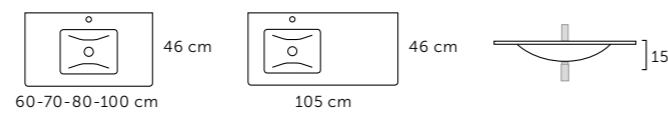

ONIX

- Cerámica extraplana.

Medida	Referencia	Medida	Referencia
60	500 01 060	100	500 01 100
70	500 01 070	100 (80+20) izda.	500 01 101
80	500 01 080	120 (1 seno)	500 01 120
80 (60+20) izda.	500 01 081	120 (2 senos)	500 01 122
90	500 01 090		
90 (70+20) izda.	500 01 091		

TOPACIO

- Resina con recubrimiento gel coat.

Medida	Referencia	Medida	Referencia
60	505 01 060	120 (1 washb.)	505 01 120
70	505 01 070	120 (2 washb.)	505 01 122
80	505 01 080	140 (2 washb.)	505 01 142
100	505 01 100		

JADE

- Cristal de masa blanca.

Medida	Referencia	Medida	Referencia
60	504 01 060	100	504 01 100
70	504 01 070	105 (izda.)	504 01 105
80	504 01 080	105 (dcha.)	504 01 106

DAMA

- Cerámica extraplana con esquinas redondeadas.

Medida	Referencia
80	503 01 080
100	503 01 100
120	503 01 120
120 (2 senos)	503 01 122

AMBAR

- Mate solid surface.

Medida	Referencia
70	506 01 070
80	506 01 080
100	506 01 100
120 (1 seno)	506 01 120
120 (2 senos)	506 01 122
140 (2 senos)	506 01 142