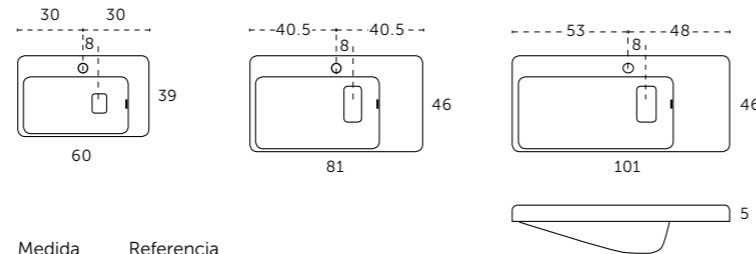

AMBAR DESPLAZADO

LEFT		RIGHT	
Medida	Referencia	Medida	Referencia
80 (60+20)	506 01 081	80 (60+20)	506 01 083
90 (70+20)	506 01 092	-	-
90 (60+30)	506 01 091	90 (60+30)	506 01 093
100 (60+40)	506 01 101	100 (60+40)	506 01 103
100 (80+20)	506 01 102	-	-
105 (70+35)	506 01 105	105 (70+35)	506 01 106
110 (60+50)	506 01 111	110 (60+50)	506 01 113
120 (60+60)	506 01 121	120 (60+60)	506 01 123
140 (70+70)	506 01 143	140 (70+70)	506 01 144

Medida	Referencia
80	524 01 080
100	524 01 100
120	524 01 120

WAVE

Medida	Referencia
60 x 40	516 01 060
80 x 48	516 01 080
100 x 48	516 01 100

- Resina con recubrimiento gel coat.

SKY

Medida	Referencia
60 x 42	517 01 060
80 x 42	517 01 080
100 x 46	517 01 100
120 x 46 (2 senos)	517 01 120

- Resina con recubrimiento gel coat.

QUATTRO

Medida	Referencia
60 x 38	520 01 060
80 x 46	520 01 080
100 x 46	520 01 100

- Cerámica brillo.

TÍVOLI

Medida	Referencia
80	513 01 080
100	513 01 100

- Cerámica brillo.