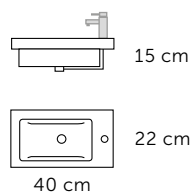

- Cristal templado de 16 mm pintado por la parte inferior.

Se desaconseja utilizar silicona en la instalación de las encimeras.

ALBA

Medida	Referencia
50	510 01 080
60	510 01 060
70	510 01 070
80	510 01 080

- Cerámica brillo.

TRESS

Medida	Referencia
51 x 33	529 01 050

- Resina efecto brillo.

DOMINÓ

Medida	Referencia
40 x 22	528 01 040

- Resina efecto brillo.