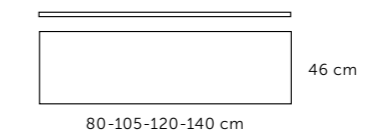

ONIX

- Cerámica extraplana.

Medida	Referencia	Medida	Referencia
60	500 01 060	100	500 01 100
70	500 01 070	100 (80+20) izda.	500 01 101
80	500 01 080	120 (1 seno)	500 01 120
80 (60+20) izda.	500 01 081	120 (2 senos)	500 01 122
90	500 01 090		
90 (70+20) izda.	500 01 091		

TOPACIO

- Resina con recubrimiento gel coat.

Medida	Referencia	Medida	Referencia
60	505 01 060	120 (1 washb.)	505 01 120
70	505 01 070	120 (2 washb.)	505 01 122
80	505 01 080	140 (2 washb.)	505 01 142
100	505 01 100		

JADE

- Cristal de masa blanca.

Medida	Referencia	Medida	Referencia
60	504 01 060	100	504 01 100
70	504 01 070	105 (izda.)	504 01 105
80	504 01 080	105 (dcha.)	504 01 106

DAMA

- Cerámica extraplana con esquinas redondeadas.

Medida	Referencia
80	503 01 080
100	503 01 100
120	503 01 120
120 (2 senos)	503 01 122

AMBAR

- Mate solid surface.

Medida	Referencia
70	506 01 070
80	506 01 080
100	506 01 100
120 (1 seno)	506 01 120
120 (2 senos)	506 01 122
140 (2 senos)	506 01 142

AMBAR DESPLAZADO

LEFT		RIGHT	
Medida	Referencia	Medida	Referencia
80 (60+20)	506 01 081	80 (60+20)	506 01 083
90 (70+20)	506 01 092	-	-
90 (60+30)	506 01 091	90 (60+30)	506 01 093
100 (60+40)	506 01 101	100 (60+40)	506 01 103
100 (80+20)	506 01 102	-	-
105 (70+35)	506 01 105	105 (70+35)	506 01 106
110 (60+50)	506 01 111	110 (60+50)	506 01 113
120 (60+60)	506 01 121	120 (60+60)	506 01 123
140 (70+70)	506 01 143	140 (70+70)	506 01 144

AMBAR TAPA

- Mate solid surface.

Medida	Referencia
80	508 01 080
105	508 01 105
120	508 01 120
140	508 01 140

AMBAR LIP

- Mate solid surface.

Opción toallero

Referencia
524 01 999 40

Medida	Referencia
80	524 01 081
100	524 01 101
120	524 01 121

Medida	Referencia
80	524 01 080
100	524 01 100
120	524 01 120