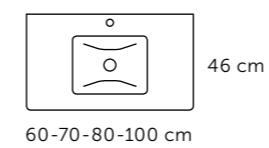

Soportes strip

Referencia
410 00 190

CRISTAL

METALIZADO

Medida	Referencia
60 x 46	502 11 060
70 x 46	502 11 070
80 x 46	502 11 080
100 x 46	502 11 100

NEGRO

Medida	Referencia
60 x 46	502 02 060
70 x 46	502 02 070
80 x 46	502 02 080
100 x 46	502 02 100