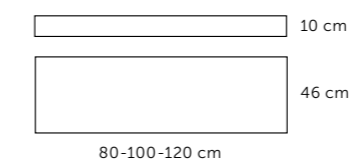

AMBAR DESPLAZADO

LEFT		RIGHT	
Medida	Referencia	Medida	Referencia
80 (60+20)	506 01 081	80 (60+20)	506 01 083
90 (70+20)	506 01 092	-	-
90 (60+30)	506 01 091	90 (60+30)	506 01 093
100 (60+40)	506 01 101	100 (60+40)	506 01 103
100 (80+20)	506 01 102	-	-
105 (70+35)	506 01 105	105 (70+35)	506 01 106
110 (60+50)	506 01 111	110 (60+50)	506 01 113
120 (60+60)	506 01 121	120 (60+60)	506 01 123
140 (70+70)	506 01 143	140 (70+70)	506 01 144

AMBAR TAPA

- Mate solid surface.

Medida	Referencia
80	508 01 080
105	508 01 105
120	508 01 120
140	508 01 140

AMBAR LIP

- Mate solid surface.

Opción toallero

Referencia
524 01 999 40

Medida	Referencia
80	524 01 081
100	524 01 101
120	524 01 121

Medida	Referencia
80	524 01 080
100	524 01 100
120	524 01 120

WAVE

Medida	Referencia
60 x 40	516 01 060
80 x 48	516 01 080
100 x 48	516 01 100

- Resina con recubrimiento gel coat.

SKY

Medida	Referencia
60 x 42	517 01 060
80 x 42	517 01 080
100 x 46	517 01 100
120 x 46 (2 senos)	517 01 120