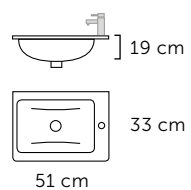

TRESS

Medida	Referencia
51 x 33	529 01 050

- Resina efecto brillo.