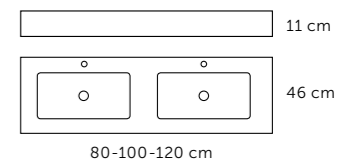

Medida	Referencia
80	524 01 080
100	524 01 100
120	524 01 120