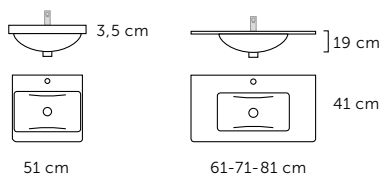

ALBA

Medida	Referencia
50	510 01 080
60	510 01 060
70	510 01 070
80	510 01 080