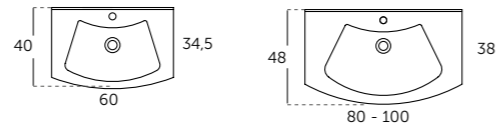

JADE

- Cristal de masa blanca.

Medida	Referencia	Medida	Referencia
60	504 01 060	100	504 01 100
70	504 01 070	105 (izda.)	504 01 105
80	504 01 080	105 (dcha.)	504 01 106

DAMA

- Cerámica extraplana con esquinas redondeadas.

AMBAR DESPLAZADO

LEFT		RIGHT	
Medida	Referencia	Medida	Referencia
80 (60+20)	506 01 081	80 (60+20)	506 01 083
90 (70+20)	506 01 092	-	-
90 (60+30)	506 01 091	90 (60+30)	506 01 093
100 (60+40)	506 01 101	100 (60+40)	506 01 103
100 (80+20)	506 01 102	-	-
105 (70+35)	506 01 105	105 (70+35)	506 01 106
110 (60+50)	506 01 111	110 (60+50)	506 01 113
120 (60+60)	506 01 121	120 (60+60)	506 01 123
140 (70+70)	506 01 143	140 (70+70)	506 01 144

AMBAR TAPA

- Mate solid surface.

Medida	Referencia
80	508 01 080
105	508 01 105
120	508 01 120
140	508 01 140

AMBAR LIP

- Mate solid surface.

Opción toallero

Referencia
524 01 999 40

Medida	Referencia
80	524 01 081
100	524 01 101
120	524 01 121

Medida	Referencia
80	524 01 080
100	524 01 100
120	524 01 120

WAVE

Medida	Referencia
60 x 40	516 01 060
80 x 48	516 01 080
100 x 48	516 01 100

- Resina con recubrimiento gel coat.

SKY

Medida	Referencia
60 x 42	517 01 060
80 x 42	517 01 080
100 x 46	517 01 100
120 x 46 (2 senos)	517 01 120