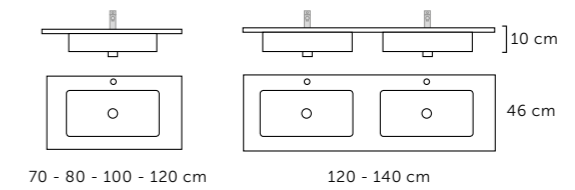

ONIX

- Cerámica extraplana.

Medida	Referencia	Medida	Referencia
60	500 01 060	100	500 01 100
70	500 01 070	100 (80+20) izda.	500 01 101
80	500 01 080	120 (1 seno)	500 01 120
80 (60+20) izda.	500 01 081	120 (2 senos)	500 01 122
90	500 01 090		
90 (70+20) izda.	500 01 091		

JADE

- Cristal de masa blanca.

Medida	Referencia	Medida	Referencia
60	504 01 060	100	504 01 100
70	504 01 070	105 (izda.)	504 01 105
80	504 01 080	105 (dcha.)	504 01 106

DAMA

- Cerámica extraplana con esquinas redondeadas.

Medida	Referencia
80	503 01 080
100	503 01 100
120	503 01 120
120 (2 senos)	503 01 122

AMBAR

- Mate solid surface.

Medida	Referencia
70	506 01 070
80	506 01 080
100	506 01 100
120 (1 seno)	506 01 120
120 (2 senos)	506 01 122
140 (2 senos)	506 01 142

AMBAR DESPLAZADO

LEFT		RIGHT	
Medida	Referencia	Medida	Referencia
80 (60+20)	506 01 081	80 (60+20)	506 01 083
90 (70+20)	506 01 092	-	-
90 (60+30)	506 01 091	90 (60+30)	506 01 093
100 (60+40)	506 01 101	100 (60+40)	506 01 103
100 (80+20)	506 01 102	-	-
105 (70+35)	506 01 105	105 (70+35)	506 01 106
110 (60+50)	506 01 111	110 (60+50)	506 01 113
120 (60+60)	506 01 121	120 (60+60)	506 01 123
140 (70+70)	506 01 143	140 (70+70)	506 01 144