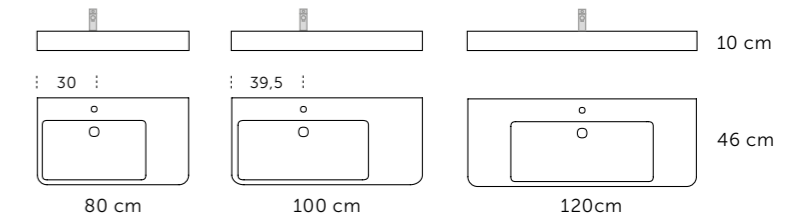

STRIP

Medida	Referencia
80	593 01 080
100	593 01 100
120	593 01 120

- Carga mineral con recubrimiento gel coat mate.
  Color: Blanco grisáceo