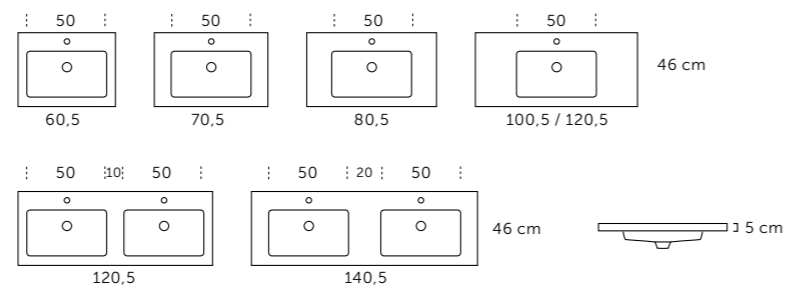

Medida	Referencia	Medida	Referencia
60	505 01 060	120 (1 washb.)	505 01 120
70	505 01 070	120 (2 washb.)	505 01 122
80	505 01 080	140 (2 washb.)	505 01 142
100	505 01 100