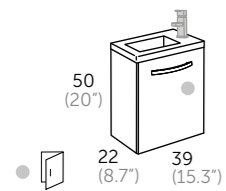

Composición **DOMINÓ 40**

- 1 128 01 040 DOMINÓ 40
- 1 528 01 040 DOMINÓ encimera
- 1 240 00 040 TAO

Puerta con cierre amortiguado
Door with soft closing system
Porta com amortecedor
Porta amb sistema de tancament suau
Motelgailudun itxierazko atea
Porta con peche amortecido

Acabado lacado brillo
High gloss lacquered finish
Cor lacado brilho
Acabat lacat brillant
Distiradun lakatuzko bukatua
Acabado lacado brillo

Frente con canto efecto cristal
Front with edge crystal effect
Frente com canto efeito vidro
Frontal amb cantell efecte vidre
Kristal efektudun ertzezko aurrekaldea
Fronte con canto efecto cristal

DOMINÓ_40

1. Acabado Referencia
2. Blanco 128 01 040
   - Gris 128 03 040
   - Negro 128 02 040

ENCIMERA

ESPEJO

CAMERINO