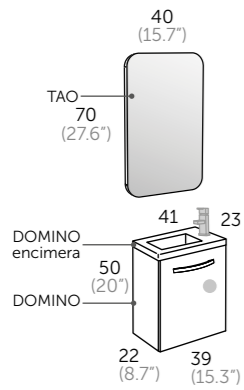

Composición **DOMINÓ 40**

- 1 128 01 040 DOMINÓ 40
- 1 528 01 040 DOMINÓ encimera
- 1 240 00 040 TAO

**Puerta con cierre amortiguado**  
*Door with soft closing system*  
*Porta com amortecedor*  
*Porta amb sistema de tancament suau*  
*Motelgailudun itxierazko atea*  
*Porta con peche amortecido*

## Descripción:

- Mueble suspendido en estructura 16 mm de grueso.
- Sujeción ajustable en altura y profundidad.
- 1 puerta con cierre amortiguado.
- Frente de 19 mm con laterales PVC efecto cristal.
- Lacado brillo.