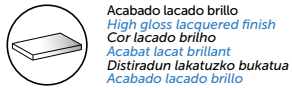

**DOMINÓ\_40**

- Acabado Referencia
- Blanco 128 01 040
  - Gris 128 03 040
  - Negro 128 02 040

**ENCIMERA**

**DOMINÓ**  
Referencia  
528 01 040

**ESPEJO**

**TAO**  
Referencia  
240 00 040

**CAMERINO**

**DOMINÓ**  
Referencia  
Blanco 328 01 040  
Aluminio 328 14 040

## Descripción:

- Mueble suspendido en estructura 16 mm de grueso.
- Sujeción ajustable en altura y profundidad.
- 1 puerta con cierre amortiguado.
- Frente de 19 mm con laterales PVC efecto cristal.
- Lacado brillo.