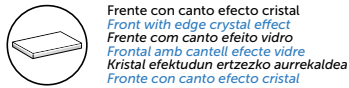

DOMINÓ

Descripción:

- Mueble suspendido en estructura 16 mm de grueso.
- Sujeción ajustable en altura y profundidad.
- 1 puerta con cierre amortiguado.
- Frente de 19 mm con laterales PVC efecto cristal.
- Lacado brillo.

DOMINÓ 40

Acabado	Referencia
Blanco	128 01 040
Gris	128 03 040
Negro	128 02 040