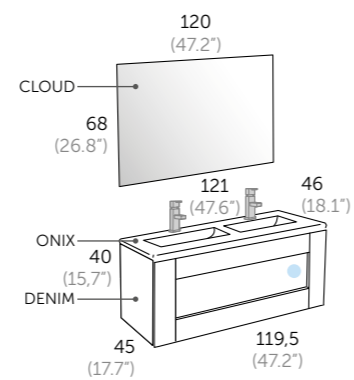

Luz ambiental
Ambient light
Luz ambiente
Lum ambiental
Giro-argia
Luz ambiental

Composición **DENIM 120** (47.2")

- 1 111 26 120 DENIM 120
- 1 500 01 122 ONIX 120 doble
- 1 205 00 120 CLOUD

Interior cajones costilla metálicas
Metal interior drawers
Interior gaveta com guia metálica
Interior calaix costella metàlica
Kaxoi barnekaldea saihets metalikoekin
Interior caixóns costela metàlica