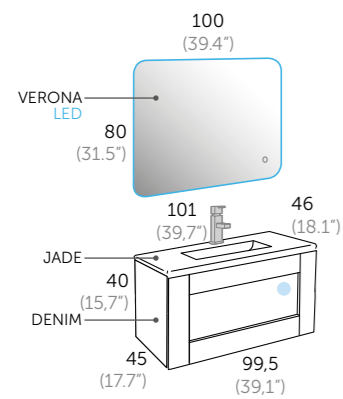

Luz ambiental
Ambient light
Luz ambiente
Llum ambiental
Giro-argia
Luz ambiental

Composición **DENIM 80** (31.5")

- 1 111 26 080 DENIM 80
- 1 500 01 080 ONIX
- 1 290 00 080 SIGMA

Vintage
Vintage
Vintage
Vintage
Vintage