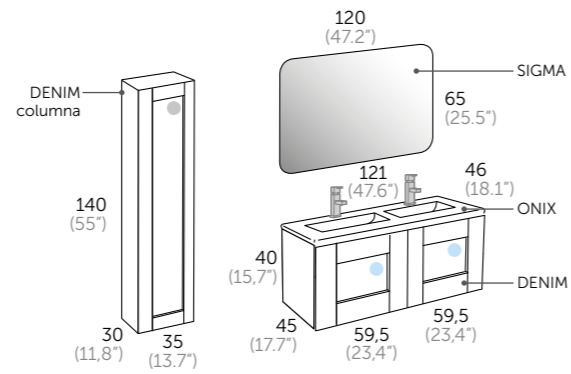

Composición **DENIM 120 (47.2") (60+60)**

- 2 111 26 060 DENIM 60
- 1 500 01 122 ONIX double
- 1 290 00 120 SIGMA

Auxiliares

- 1 111 26 335 DENIM columna

Interior cajones costilla metálicas
Metal interior drawers
Interior gaveta com guia metálica
Interior caixa costella metálica
Kaxoi barnekaldea saihets metalikoekin
Interior caixóns costela metálica

Cajón con cierre amortiguado
Drawer fitted with soft closing system
Gaveta com sistema de corrediças com amortecedor
Caixaios amb sistema de tancament suau
Motelgailudun itxierazko kajoia
Caixón con peche amortecido

Puerta con cierre amortiguado
Door with soft closing system
Porta com amortecedor
Porta amb sistema de tancament suau
Motelgailudun itxierazko atea
Porta con peche amortecido

Acabado melamina con textura
Textured melamine finish
Cor melamina com textura
Acabat melamina amb textura
Testuradun melanina bukatua
Acabado melamina con textura