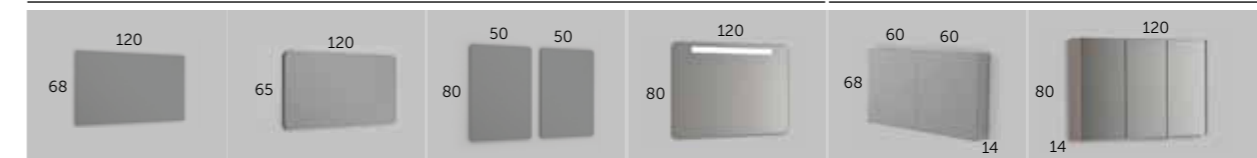

ESPEJOS / mirrors / espelhos / miralls / ispiluak / espellos

CAMERINOS armoires / armário com espelho / camerinos kamerinoak / camerinos /

CLOUD Referencia 205 00 120	SIGMA Referencia 290 00 120	NITRO Referencia 241 00 050	RAIN LED Referencia 269 00 120	FLASH Referencia 340 11 060	SKYLINE Referencia 341 11 120

AUXILIARES / auxiliary units / auxiliares / auxiliars / osagarriak / auxiliares

DENIM box
Acabado Referencia
Vintage 111 26 435

DENIM column
Acabado Referencia
Vintage 111 26 335

Válvula universal CLIC CLAC
Referencia 51601