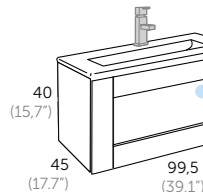

DENIM_100 (39.4")

Acabado Referencia
Vintage 111 26 100