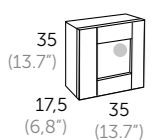

AUXILIARES / auxiliary units / auxiliares / auxiliars / osagarriak / auxiliares

DENIM box
Acabado Referencia
Vintage 111 26 435