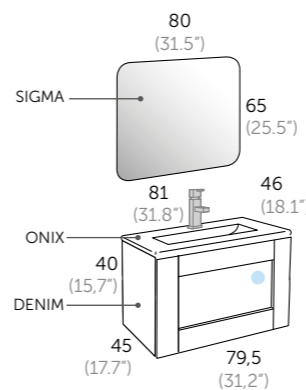

Composición **DENIM 80** (31.5")

- 1 111 26 080 DENIM 80
- 1 500 01 080 ONIX
- 1 290 00 080 SIGMA