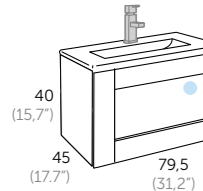

DENIM_80 (31.5")

Acabado Referencia
Vintage 111 26 080