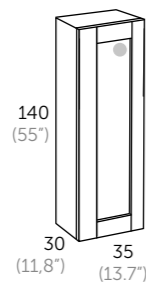

DENIM column
Acabado Referencia
Vintage 111 26 335