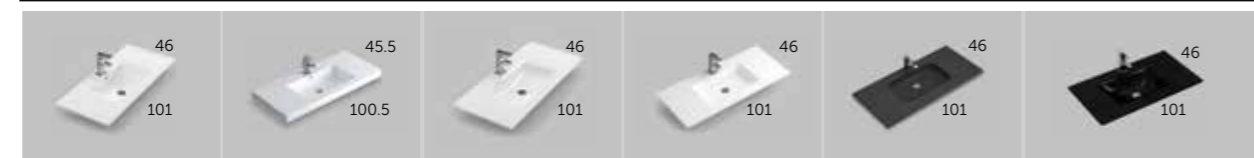

ENCIMERAS / countertops / lavatorios / lavabos / gaineoak / encimeras

ONIX cerámica Referencia 500 01 100	TOPACIO resina Referencia 505 01 100	JADE masa blanca Referencia 504 01 100	AMBAR mate Referencia 506 01 100	MASAI Referencia 518 02 100 Más colores en pág. 308-311	CRISTAL Acabado Metalizado Negro Referencia 502 11 100 Referencia 502 02 100