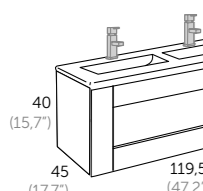

DENIM_120 (47.2")

Acabado Referencia
Vintage 111 26 120