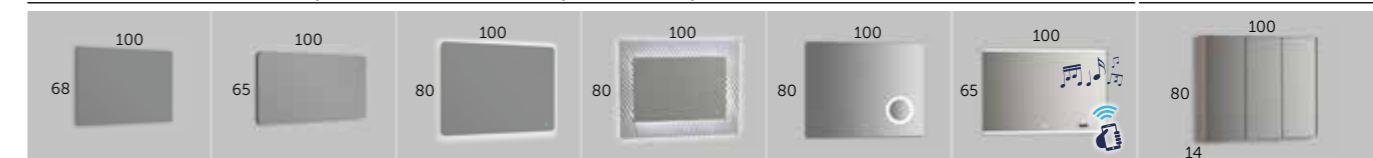

ESPEJOS / mirrors / espelhos / miralls / ispiluak / espellos

CAMERINOS

CLOUD Referencia 205 00 100	SIGMA Referencia 290 00 100	VERONA LED Referencia 246 00 100	CEBRA LED Referencia 265 00 100	HOLMES LED Referencia 263 00 100	SPOTY LED Referencia 267 00 100	SKYLINE Referencia 341 11 100

DENIM_120 (47.2")

Acabado Referencia
Vintage 111 26 120