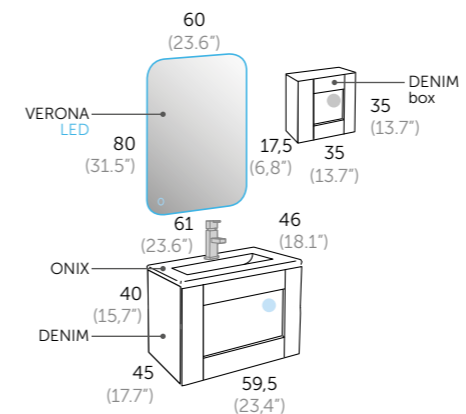

Composición **DENIM 60** (23.6")

- 1 111 26 060 DENIM 60
- 1 500 01 060 ONIX
- 1 246 00 060 VERONA LED

Auxiliares

- 1 111 26 435 DENIM box

Sistema antivaho
Anti fog system
Sistema anti-vapor
Sistema antibaf
Lurrunaren kontrako sistema
Sistema antivaho

Sensor de contacto On/ Off
Contact sensor On/ Off
Sensor interruptor On/ Off
Sensor de contacte On/ Off
On/Off kontaktu sentsorea
Sensor de contacto On/ Off

Reversible
It is reversible
Reversible
Reversible
Itzulgarria
Reversible

Luz ambiental
Ambient light
Luz ambiente
Llum ambiental
Giro-argia
Luz ambiental