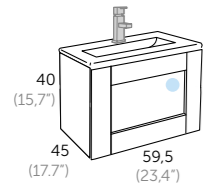

DENIM_60 (23.6")

ESPEJOS Y CAMERINOS más opciones en págs. 316 - 325

Acabado Referencia
Vintage 111 26 060