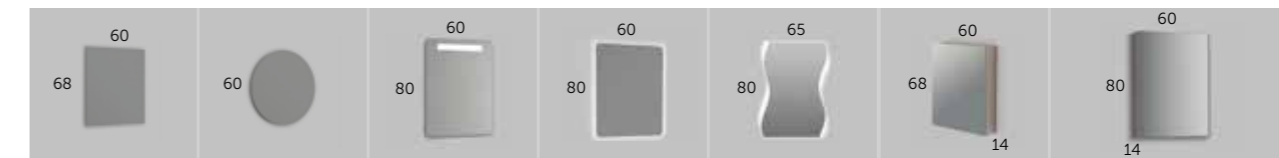

ESPEJOS / mirrors / espelhos / miralls / ispiluak / espellos

CAMERINOS armoires / armário com espelho / camerinos kamerinoak / camerinos /

CLOUD Referencia 205 00 060	REDONDO Referencia 244 00 060	RAIN LED Referencia 269 00 060	VERONA LED Referencia 246 00 060	MÓDENA LED Referencia 264 00 080	FLASH Referencia 340 11 060	SKYLINE Referencia 341 11 060

DENIM_80 (31.5")

Acabado Referencia
Vintage 111 26 080