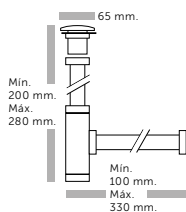

KIT DE CINTA

Referencia
414 00 001

SIFONES

JUEGO sifón cromado con válvula

Referencia
410 00 101

VÁLVULAS

Válvula universal CLIC CLAC

Referencia
51601

Adaptable
encimeras con
rebosadero

Adaptable
encimeras sin
rebosadero

recomendado para
encimeras de cristal

Válvula sin rebosadero

Referencia
410 00 202

Válvula blanca

Referencia
410 01 203

PATAS