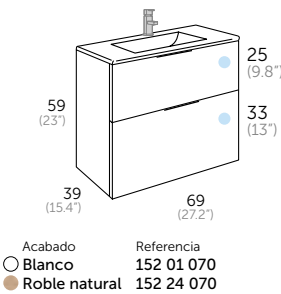

COMET_70 (27.5")