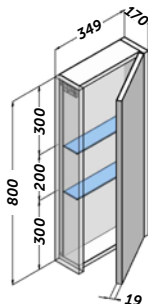

JOKER colgar

Acabado	Referencia
○ Blanco	137 01 435
● Roble natural	137 24 435

Puerta con cierre amortiguado
Door with soft closing system
Porta com amortecedor
Porta amb sistema de tancarment suau
Motelgailudun itxierazko atea
Porta con peche amortecido