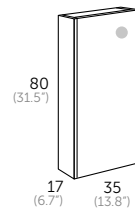

JOKER colgar
Acabado Referencia
○ Blanco 137 01 435
● Roble natural 137 24 435