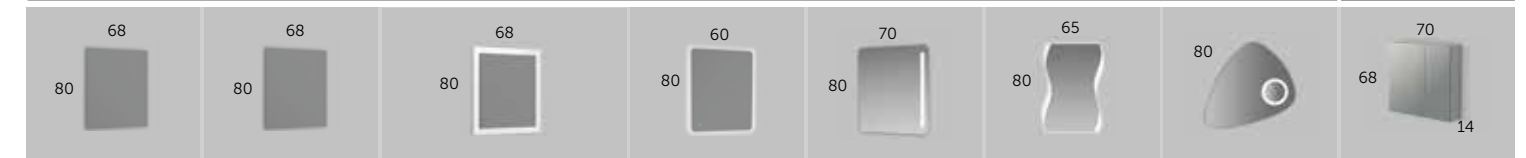

ESPEJOS / mirrors / espelhos / miralls / ispiluak / espellos

CAMERINO

MOON Referencia 200 00 080	CLOUD Referencia 205 00 080	TOOL Acabado Referencia ○ Blanco 207 01 080 ● Roble natural 207 24 080	VERONA LED Referencia 246 00 060	MILAN LED Referencia 268 00 080	MÓDENA LED Referencia 264 00 080	STONE LED Referencia 261 00 080	FLASH Referencia 340 11 070
---	--	--	---	--	---	--	--