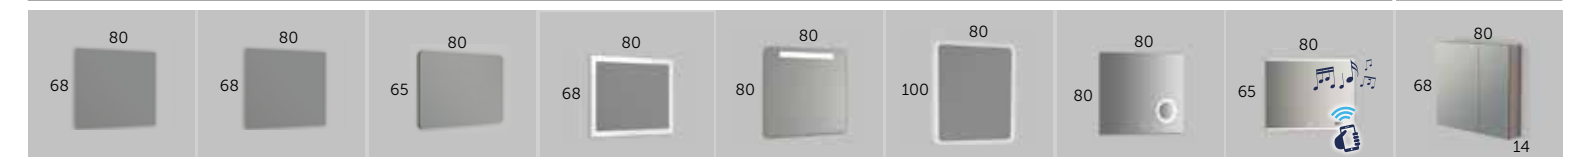

ESPEJOS / mirrors / espelhos / miralls / ispiluak / espellos

CAMERINO

MOON Referencia 200 00 080	CLOUD Referencia 205 00 080	SIGMA Referencia 290 00 080	TOOL Referencia ○ 207 01 080 ● 207 24 080	RAIN LED Referencia 269 00 080	VERONA LED Referencia 246 00 100	HOLMES LED Referencia 263 00 080	SPOTY LED Referencia 267 00 080	FLASH Referencia 340 11 080