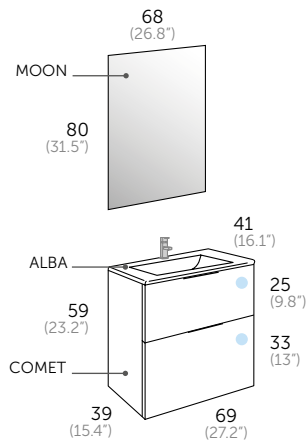

Cajón con cierre amortiguado
Drawer fitted with soft closing system
 Gaveta com sistema de correções com amortecedor
Calaixos amb sistema de tancament suau
 Motelgailudun itxierazko kajoia
Caixón con peche amortecido

Guías Hettich
Hettich drawer sliding system
 Guias Hettich
Guias Hettich
 Hettich gidak
Guias Hettich

Composición COMET 70 (27.5')

- 1 152 01 070 COMET 70
- 1 510 01 070 ALBA
- 1 200 00 080 MOON

- 

Interior cajones acabado textil
Interior of drawer textile finish
 Interiores gaveta em acabamento têxtil
Interior calaix en acabat tèxtil
 Ehun-bukaerazko barnekaldedun kajoia
Interior do caixón en acabado têxtil
- 