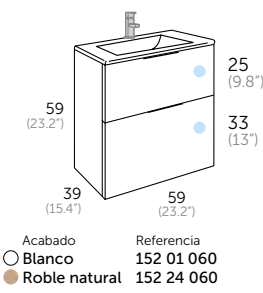

Auxiliares

- 1 135 24 335 JOKER Columna

COMET_60 (23.6")

ESPEJOS Y CAMERINOS más opciones en págs. 316 - 325

ENCIMERA

ALBA cerámica
Referencia
510 01 060

Acabado Referencia
○ Blanco 152 01 060
● Roble natural 152 24 060