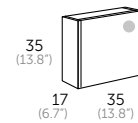

JOKER auxiliar
Acabado Referencia
○ Blanco 137 01 445
● Roble natural 137 24 445