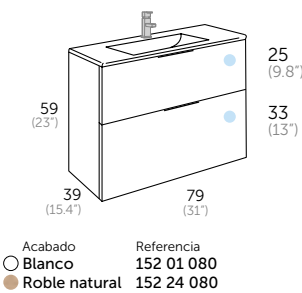

COMET_70 (27.5")

ENCIMERA

ALBA cerámica
Referencia
510 01 070

Acabado Referencia
○ Blanco 152 01 070
● Roble natural 152 24 070

COMET_80 (31.5")

ENCIMERA

ALBA cerámica
Referencia
510 01 080

Acabado Referencia
○ Blanco 152 01 080
● Roble natural 152 24 080