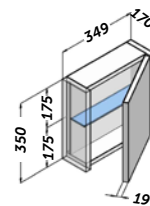

JOKER auxiliar

Acabado	Referencia
○ Blanco	137 01 445
● Roble natural	137 24 445

Puerta con cierre amortiguado
Door with soft closing system
Porta com amortecedor
Porta amb sistema de tancarment suau
Motelgailudun itxierazko atea
Porta con peche amortecido