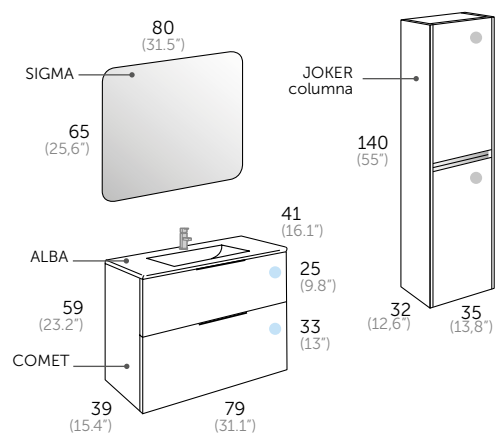

- Interior cajones acabado textil
  Interior of drawer textile finish
  Interiores gaveta em acabamento têxtil
  Interior calaix en acabat tèxtil
  Ehun-bukaerazko barnekaldedun kajoia
  Interior do caixón en acabado têxtil
- Cajón con cierre amortiguado
  Drawer fitted with soft closing system
  Gaveta com sistema de correijas com amortecedor
  Calaixos amb sistema de tancament suau
  Motelgailudun itxierazko kajoia
  Caixón con peche amortecido
- Frente cajón regulable
  Adjustable front drawer
  Frente da gaveta ajustável
  Frontal calaix regulable
  Neurrirako kajoï aurrekaldea
  Fronte do caixón axustable
- Puerta con cierre amortiguado
  Door with soft closing system
  Porta com amortecedor
  Porta amb sistema de tancament suau
  Motelgailudun itxierazko atea
  Porta con peche amortecido
- Acabado melamina con textura
  Textured melamine finish
  Cor melamina com textura
  Acabat melamina amb textura
  Testuradun melamina bukatua
  Acabado melamina con textura

Composición **COMET 80 (31.5")**

- 1 152 24 080 COMET 80
- 1 510 01 080 ALBA
- 1 290 00 080 SIGMA

Auxiliares

- 1 135 24 335 JOKER Columna