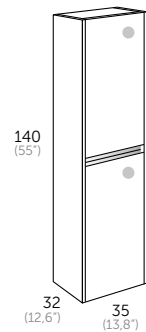

AUXILIARES / auxiliary units / auxiliares / auxiliars / osagarriak / auxiliares

JOKER columna
Acabado Referencia
○ Blanco 137 01 335
● Roble natural 137 24 335