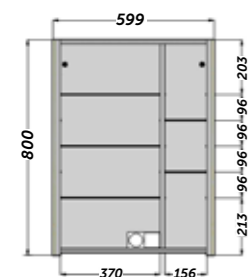

CAMERINOS

SKYLINE

- Puertas espejo doble cara
- Double-faced mirrored door
- Espelho de dois lados
- Mirall doble cara
- Bi aldeko ispilua
- Espello dobre cara

- Estantes de cristal
- Glass shelves
- Prateleiras de vidro
- Prestatges de vidre
- Beirazko apalak
- Baldas de vidro

- Interruptor y enchufe
- Socket / On-off switch
- Interruptor eléctrico e ficha
- Interruptor i endoll
- Aldatzeko eta konektatzeko
- Interruptor e enchufe

Apliques opcionales para SKYLINE

Aplique SKYLINE LED Bluetooth

cm	Referencia
60	400 00 511
80	400 00 521
100	400 00 531
120	400 00 541

IP44

Cornisa SKYLINE LED

Acabado	60 cm Referencia	80 cm Referencia	100 cm Referencia	120 cm Referencia
Blanco	341 01 061	341 01 081	341 01 101	341 01 121
Gris	341 03 061	341 03 081	341 03 101	341 03 121
Moka	341 16 061	341 16 081	341 16 101	341 16 121
Roble natural	341 24 061	341 24 081	341 24 101	341 24 121
Aluminio	341 11 061	341 11 081	341 11 101	341 11 121

IP44

SKYLINE 60

Acabado	Referencia
Blanco	341 01 060
Gris	341 03 060
Moka	341 16 060
Roble natural	341 24 060
Aluminio	341 11 060

SKYLINE 80

Acabado	Referencia
Blanco	341 01 080
Gris	341 03 080
Moka	341 06 080
Roble natural	341 24 080
Aluminio	341 11 080

SKYLINE 100

Acabado	Referencia
Blanco	341 01 100
Gris	341 03 100
Moka	341 16 100
Roble natural	341 24 100
Aluminio	341 11 100

SKYLINE 120

Acabado	Referencia
Blanco	341 01 120
Gris	341 03 120
Moka	341 16 120
Roble natural	341 24 120
Aluminio	341 11 120

Apliques

ESTHER LED	SOFIA LED	AINHOA LED
Referencia 400 00 121	Referencia 400 00 141	Referencia 400 00 151
luz fría	luz fría	luz fría
400 00 221	400 00 241	
luz cálida	luz cálida	

NIKITA LED	NAYRA LED	EVA LED
Referencia 400 01 171	Referencia 400 00 181	Referencia 400 00 011
luz fría	luz fría	

IP44