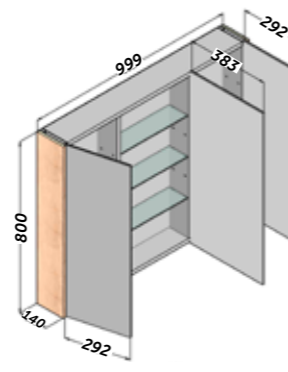

SKYLINE 100

Acabado	Referencia
Blanco	341 01 100
Gris	341 03 100
Moka	341 16 100
Roble natural	341 24 100
Aluminio	341 11 100