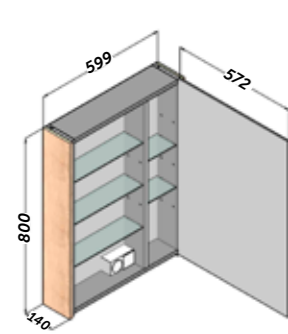

CAMERINOS

SKYLINE

- Puertas espejo doble cara
- Double-faced mirrored door
- Espelho de dois lados
- Mirall doble cara
- Bi aldeko ispilua
- Espello dobre cara

- Estantes de cristal
- Glass shelves
- Prateleiras de vidro
- Prestatges de vidre
- Beirazko apalak
- Baldas de vidro

- Interruptor y enchufe
- Socket / On-off switch
- Interruptor eléctrico e ficha
- Interruptor i endoll
- Aldatzeko eta konektatzeko
- Interruptor e enchufe

Apliques opcionales para SKYLINE

Aplique SKYLINE LED Bluetooth

cm	Referencia
60	400 00 511
80	400 00 521
100	400 00 531
120	400 00 541

IP44

Cornisa SKYLINE LED

Acabado	60 cm Referencia	80 cm Referencia	100 cm Referencia	120 cm Referencia
Blanco	341 01 061	341 01 081	341 01 101	341 01 121
Gris	341 03 061	341 03 081	341 03 101	341 03 121
Moka	341 16 061	341 16 081	341 16 101	341 16 121
Roble natural	341 24 061	341 24 081	341 24 101	341 24 121
Aluminio	341 11 061	341 11 081	341 11 101	341 11 121

IP44

SKYLINE 60

Acabado	Referencia
Blanco	341 01 060
Gris	341 03 060
Moka	341 16 060
Roble natural	341 24 060
Aluminio	341 11 060

SKYLINE 80

Acabado	Referencia
Blanco	341 01 080
Gris	341 03 080
Moka	341 06 080
Roble natural	341 24 080
Aluminio	341 11 080

SKYLINE 100

Acabado	Referencia
Blanco	341 01 100
Gris	341 03 100
Moka	341 16 100
Roble natural	341 24 100
Aluminio	341 11 100

SKYLINE 120

Acabado	Referencia
Blanco	341 01 120
Gris	341 03 120
Moka	341 16 120
Roble natural	341 24 120
Aluminio	341 11 120

Apliques

ESTHER LED	SOFIA LED	AINHOA LED
Referencia 400 00 121	Referencia 400 00 141	Referencia 400 00 151
luz fría	luz fría	luz fría
400 00 221	400 00 241	
luz cálida	luz cálida	

NIKITA LED	NAYRA LED	EVA LED
Referencia 400 01 171	Referencia 400 00 181	Referencia 400 00 011
luz fría	luz fría	

IP44