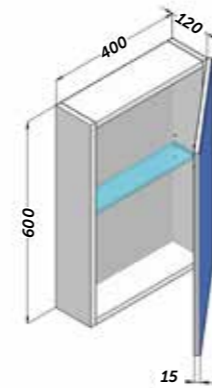

Apliques

ESTHER LED	SOFIA LED	AINHOA LED
Referencia 400 00 121	Referencia 400 00 141	Referencia 400 00 151
luz fría	luz fría	luz fría
400 00 221	400 00 241	
luz cálida	luz cálida	

NIKITA LED	NAYRA LED	EVA LED
Referencia 400 01 171	Referencia 400 00 181	Referencia 400 00 011
luz fría	luz fría	

IP44

DOMINÓ

DOMINÓ 40

Acabado	Referencia
Blanco	328 01 040
Aluminio	328 14 040

FLASH

- Grosor Cristal: 3 mm
- Montado en puerta de 12 mm
- Colgaderos: 2 regulables
- Reversible: Si, cambiando puerta
- 1 puerta sin tirador
- Estantes de cristal