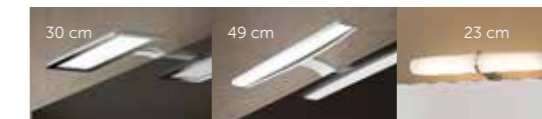

NIKITA LED	NAYRA LED	EVA LED
Referencia 400 01 171	Referencia 400 00 181	Referencia 400 00 011
luz fría	luz fría	

IP44