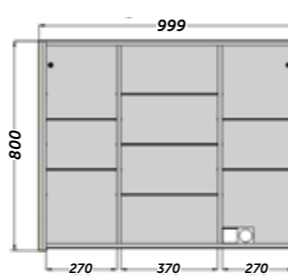

SKYLINE 100

Acabado	Referencia
Blanco	341 01 100
Gris	341 03 100
Moka	341 16 100
Roble natural	341 24 100
Aluminio	341 11 100