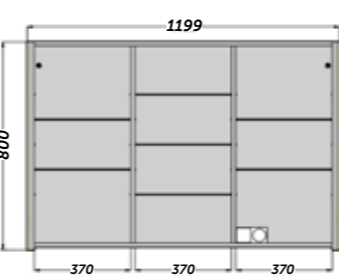

SKYLINE 120

Acabado	Referencia
Blanco	341 01 120
Gris	341 03 120
Moka	341 16 120
Roble natural	341 24 120
Aluminio	341 11 120