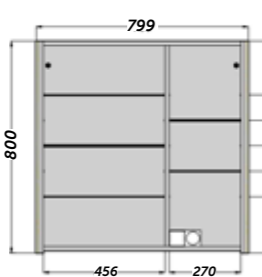

SKYLINE 80

Acabado	Referencia
Blanco	341 01 080
Gris	341 03 080
Moka	341 06 080
Roble natural	341 24 080
Aluminio	341 11 080