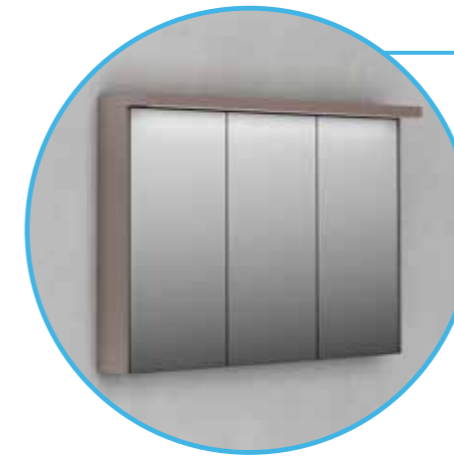

CAMERINOS

SKYLINE

- Puertas espejo doble cara
- Double-faced mirrored door
- Espelho de dois lados
- Mirall doble cara
- Bi aldeko ispilua
- Espello dobre cara

- Estantes de cristal
- Glass shelves
- Prateleiras de vidro
- Prestatges de vidre
- Beirazko apalak
- Baldas de vidro

- Interruptor y enchufe
- Socket / On-off switch
- Interruptor eléctrico e ficha
- Interruptor i endoll
- Aldatzeko eta konektatzeko
- Interruptor e enchufe

Apliques opcionales para SKYLINE

Aplique SKYLINE LED Bluetooth

cm	Referencia
60	400 00 511
80	400 00 521
100	400 00 531
120	400 00 541

IP44

Cornisa SKYLINE LED

Acabado	60 cm Referencia	80 cm Referencia	100 cm Referencia	120 cm Referencia
Blanco	341 01 061	341 01 081	341 01 101	341 01 121
Gris	341 03 061	341 03 081	341 03 101	341 03 121
Moka	341 16 061	341 16 081	341 16 101	341 16 121
Roble natural	341 24 061	341 24 081	341 24 101	341 24 121
Aluminio	341 11 061	341 11 081	341 11 101	341 11 121

IP44

DOMINÓ

DOMINÓ 40

Acabado	Referencia
Blanco	328 01 040
Aluminio	328 14 040

FLASH

- Grosor Cristal: 3 mm
- Montado en puerta de 12 mm
- Colgaderos: 2 regulables
- Reversible: Si, cambiando puerta
- 1 puerta sin tirador
- Estantes de cristal