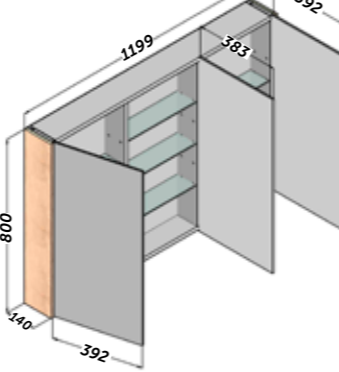

SKYLINE 120

Acabado	Referencia
Blanco	341 01 120
Gris	341 03 120
Moka	341 16 120
Roble natural	341 24 120
Aluminio	341 11 120