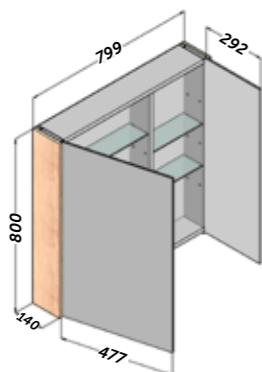

SKYLINE 80

Acabado	Referencia
Blanco	341 01 080
Gris	341 03 080
Moka	341 06 080
Roble natural	341 24 080
Aluminio	341 11 080