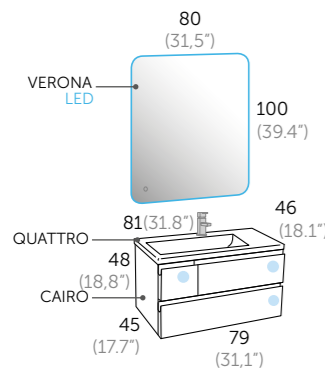

Sigma
Omega
Landes
Landes modular
Strip
Cairo_

Cairo

■ 80/100

Dúo
Ikaro
Denim
Lip
Wave
Sky
Trent

Escorpio
Tauro
Wood
Mar
Hole
Aries
Galsaky
Small
Homy
Comet
Tívoli
Moon
Dominó

Composición **CAIRO 80** (31.5")