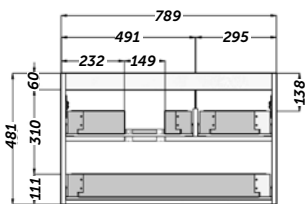

CAIRO

Descripción:

- Mueble suspendido en estructura 16 mm de grueso.
- Sujeción ajustable en altura y profundidad con sistema antivuelco.
- 3 cajones de costillas metálicas ajustables con extracción total y cierre amortiguado.
- Frontes de 22 mm con tirador integrado.

Guías Hettich
Hettich drawer sliding system
Guías Hettich
Guies Hettich
Hettich gidak
Guías Hettich

Cajón con cierre amortiguado
Drawer fitted with soft closing system
Gaveta com sistema de corredeças com amortecedor
Calaixos amb sistema de tancament suau
Motelgailudun itxierazko kajoia
Caixòn con peche amortecido

Acabado lacado brillo
High gloss lacquered finish
Cor lacado brilho
Acabat lacat brillant
Distiradun lakatzuzko bukatua
Acabado lacado brillo

CAIRO 80

Acabado	Referencia
Blanco	194 01 080
Roble natural	194 24 080
Pino gris	194 37 080
Nogal oscuro	194 39 080

CAIRO 100

Acabado	Referencia
Blanco	194 01 100
Roble natural	194 24 100
Pino gris	194 37 100
Nogal oscuro	194 39 100

AUXILIARES / auxiliary units / auxiliares / auxiliars / osagarriak / auxiliares

CAIRO columna

Acabado	Referencia
Blanco	194 01 335
Roble natural	194 24 335
Pino gris	194 37 335
Nogal oscuro	194 39 335

El estante de cristal puede cambiar de posición +/- 64 mm

Puerta con cierre amortiguado
Door with soft closing system
Porta com amortecedor
Porta amb sistema de tancament suau
Motelgailudun itxierazko atea
Porta con peche amortecido