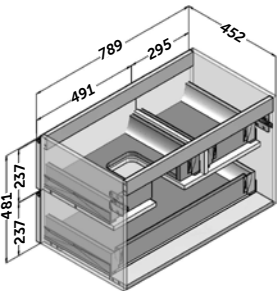

CAIRO

Descripción:

- Mueble suspendido en estructura 16 mm de grueso.
- Sujeción ajustable en altura y profundidad con sistema antivuelco.
- 3 cajones de costillas metálicas ajustables con extracción total y cierre amortiguado.
- Frontes de 22 mm con tirador integrado.

Guías Hettich
Hettich drawer sliding system
Guías Hettich
Guies Hettich
Hettich gidak
Guías Hettich

Cajón con cierre amortiguado
Drawer fitted with soft closing system
Gaveta com sistema de corredeças com amortecedor
Calaixos amb sistema de tancament suau
Motelgailudun itxierazko kajoia
Caixòn con peche amortecido

Acabado lacado brillo
High gloss lacquered finish
Cor lacado brilho
Acabat lacat brillant
Distiradun lakatzuzko bukatua
Acabado lacado brillo

CAIRO 80

Acabado	Referencia
Blanco	194 01 080
Roble natural	194 24 080
Pino gris	194 37 080
Nogal oscuro	194 39 080

CAIRO 100

Acabado	Referencia
Blanco	194 01 100
Roble natural	194 24 100
Pino gris	194 37 100
Nogal oscuro	194 39 100

AUXILIARES / auxiliary units / auxiliares / auxiliars / osagarriak / auxiliares

CAIRO columna

Acabado	Referencia
Blanco	194 01 335
Roble natural	194 24 335
Pino gris	194 37 335
Nogal oscuro	194 39 335

El estante de cristal puede cambiar de posición +/- 64 mm

Puerta con cierre amortiguado
Door with soft closing system
Porta com amortecedor
Porta amb sistema de tancament suau
Motelgailudun itxierazko atea
Porta con peche amortecido