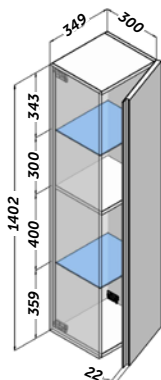

AUXILIARES / auxiliary units / auxiliares / auxiliars / osagarriak / auxiliares

CAIRO columna

Acabado	Referencia
Blanco	194 01 335
Roble natural	194 24 335
Pino gris	194 37 335
Nogal oscuro	194 39 335

El estante de cristal puede cambiar de posición +/- 64 mm

Puerta con cierre amortiguado
Door with soft closing system
Porta com amortecedor
Porta amb sistema de tancament suau
Motelgailudun itxierazko atea
Porta con peche amortecido