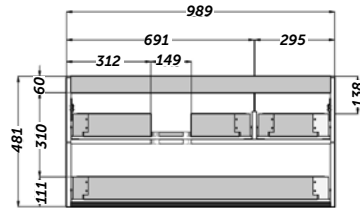

CAIRO 100

Acabado	Referencia
Blanco	194 01 100
Roble natural	194 24 100
Pino gris	194 37 100
Nogal oscuro	194 39 100