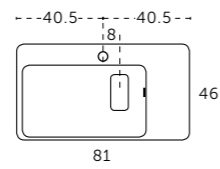

ENCIMERA / countertop / lavatorio / lavabo / gaineakoak / encimera

QUATTRO cerámica

Referencia
520 01 080

CAIRO_100 (39.4")

Acabado	Referencia
○ Blanco	194 01 100
● Roble natural	194 24 100
● Pino gris	194 37 100
● Nogal oscuro	194 39 100