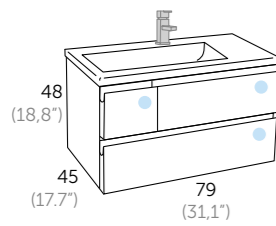

CAIRO_80 (31.5")

ESPEJOS Y CAMERINOS | más opciones en págs. 316 - 325

Acabado	Referencia
○ Blanco	194 01 080
● Roble natural	194 24 080
● Pino gris	194 37 080
● Nogal oscuro	194 39 080