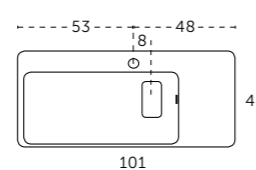

CAIRO_80 (31.5")

ESPEJOS Y CAMERINOS | más opciones en págs. 316 - 325

Acabado	Referencia
○ Blanco	194 01 080
● Roble natural	194 24 080
● Pino gris	194 37 080
● Nogal oscuro	194 39 080

ENCIMERA / countertop / lavatorio / lavabo / gaineakoak / encimera

Referencia
520 01 080

CAIRO_100 (39.4")

Acabado	Referencia
○ Blanco	194 01 100
● Roble natural	194 24 100
● Pino gris	194 37 100
● Nogal oscuro	194 39 100

ENCIMERA / countertop / lavatorio / lavabo / gaineakoak / encimera

Referencia
520 01 100

AUXILIARES / auxiliary units / auxiliares / auxiliars / osagarriak / auxiliares

CAIRO columna

Acabado	Referencia
○ Blanco	194 01 335
● Roble natural	194 24 335
● Pino gris	194 37 335
● Nogal oscuro	194 39 335

Referencia
51601

ESPEJOS / mirrors / espelhos / miralls / ispiuak / espellos

CAMERINOS / armoirs / armário com espelho / camerinos / kamerinoak / camerinos

Referencia
205 00 080

Referencia
290 00 080

Referencia
246 00 100

Referencia
263 00 080

Referencia
262 00 080

Referencia
267 00 080

Referencia
340 11 080

Referencia
● 341 11 080
● 341 24 080

ESPEJOS / mirrors / espelhos / miralls / ispiuak / espellos

CAMERINOS

Referencia
205 00 100

Referencia
290 00 100

Referencia
246 00 100

Referencia
265 00 100

Referencia
263 00 100

Referencia
267 00 100

Referencia
● 341 11 100
● 341 24 100

APLIQUES / spotlights / apliques / aplics / ezarkinak / apliques

Referencia
400 00 121
luz fría
400 00 221
luz cálida

Referencia
400 00 141
luz fría
400 00 241
luz cálida

Referencia
400 00 151
luz fría

Referencia
400 01 171
luz fría

Referencia
400 00 181
luz fría

cm Referencia
60 400 00 511
80 400 00 521
100 400 00 531
120 400 00 541

cm Referencia
60 341 24 061
80 341 24 081
100 341 24 101
120 341 24 121

Más colores en pág. 323