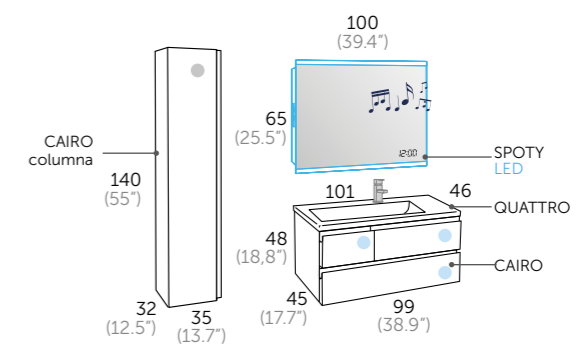

Composición **CAIRO 100** (39.4")

- 1 194 01 100 CAIRO 100
- 1 520 01 100 QUATTRO
- 1 267 00 100 SPOTY LED

Auxiliares

- 1 194 01 335 CAIRO columna

Interior cajones costilla metálicas
Metal interior drawers
Interior gaveta com guia metálica
Interior calaix costella metàlica
Kaxoi barnekaldea saiheits metalikoekin
Interior caixóns costela metàlica

Cajón con cierre amortiguado
Drawer fitted with soft closing system
Gaveta com sistema de correções com amortecedor
Calaixos amb sistema de tancament suau
Motelgailudun itxierazko kajoia
Caixón con peche amortecido

Guías Hettich
Hettich drawer sliding system
Guías Hettich
Guijes Hettich
Hettich gidak
Guias Hettich

Acabado lacado brillo
High gloss lacquered finish
Cor lacado brilhant
Acabat lacat brillant
Distiradun lakatzuko bukatua
Acabado lacado brillo

Puerta con cierre amortiguado
Door with soft closing system
Porta com amortecedor
Porta amb sistema de tancament suau
Motelgailudun itxierazko atea
Porta con peche amortecido

Sistema antivaho
Anti fog system
Sistema anti-vapor
Sistema antibaf
Lurrunaren kontrako sistema
Sistema antivaho

Sensor de contacto On/ Off
Contact sensor On/ Off
Sensor interruptor On/ Off
Sensor de contacte On/ Off
On/Off kontaktu sentsorea
Sensor de contacto On/ Off

Reloj digital
Digital clock
Relógio digital
Rellotge digital
Erloju digitala
Reloxo dixital

Luz ambiental
Ambient light
Luz ambiente
Llum ambiental
Giro-argia
Luz ambiental

Reproductor musical integrado, con conexión bluetooth. 2 altavoces de 3 w cada uno.
Built in music player, bluetooth connection. 2 speakers of 3W each.
Reprodutor musical integrado, com conexão bluetooth 2 altifalantes de 3 w cada um.
Reprodutor musical integrat, amb connexió bluetooth. 2 altaveus de 3 w cadascú.
Musika erreproduzizaille integratua, bluetooth konexioarekin. 3w-dun bi bozgorailu.
Reprodutor musical integrat, com connexió bluetooth. 2 altofalantes de 3 w cada un.

Blanco
White
Branco
Blanc
Zuria
Branco

Pino gris
Grey pine
Pinho cinzento
Pi gris
Pinu grisa
Piñeiro gris