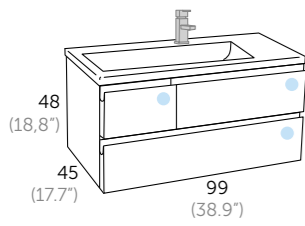

ENCIMERA / countertop / lavatorio / lavabo / gaineakoak / encimera

QUATTRO cerámica

Referencia
520 01 080

CAIRO_100 (39.4")

Acabado	Referencia
○ Blanco	194 01 100
● Roble natural	194 24 100
● Pino gris	194 37 100
● Nogal oscuro	194 39 100