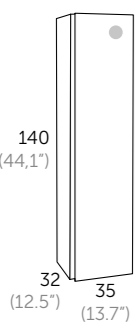

ENCIMERA / countertop / lavatorio / lavabo / gaineakoak / encimera

QUATTRO cerámica

Referencia
520 01 100

AUXILIARES / auxiliary units / auxiliares / auxiliars / osagarriak / auxiliares

CAIRO columna

Acabado	Referencia
○ Blanco	194 01 335
● Roble natural	194 24 335
● Pino gris	194 37 335
● Nogal oscuro	194 39 335