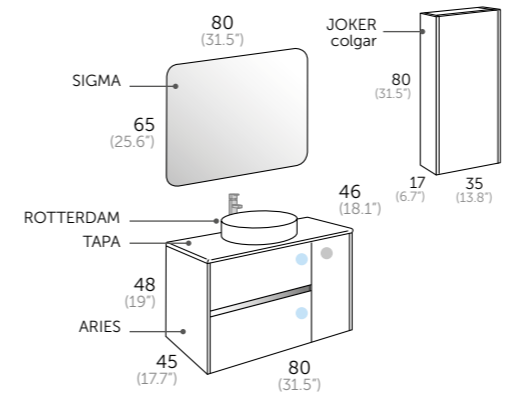

Roble medio
Medium oak
Carvalho médio
Roure miñja
Haritz ertainekoa
Carballo medio

Wengué
Wenge
Wengué
Wenge
Wengué

- Composición ARIES 80 (31.5")**
- 1 121 24 080 ARIES 80
 - 1 121 24 208 Tapa ARIES
 - 1 507 01 004 ROTTERDAM
 - 1 290 00 080 SIGMA