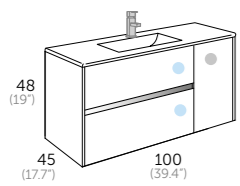

ARIES_100 (39.4")

Acabado	Referencia
○ Blanco	121 01 100
● Roble natural	121 24 100
● Roble medio	121 21 100
● Wengué	121 20 100