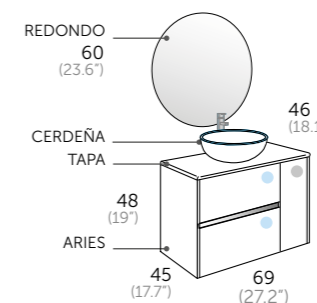

Composición **ARIES 70** (27.5")

- 1 121 01 070 ARIES 70
- 1 121 01 207 Tapa ARIES
- 1 507 01 040 CERDEÑA
- 1 244 00 060 REDONDO