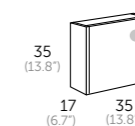

JOKER auxiliar
Acabado Referencia
○ Blanco 137 01 445
● Roble natural 137 24 445
● Roble medio 137 21 445
● Wengué 137 20 445