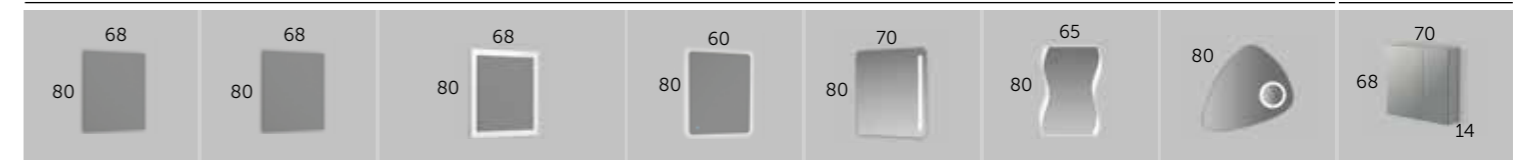

ESPEJOS / mirrors / espelhos / miralls / ispiluak / espellos

MOON	CLOUD	TOOL	VERONA LED	MILAN LED	MÓDENA LED	STONE LED	FLASH
Referencia 200 00 080	Referencia 205 00 080	Acabado Referencia ○ Blanco 207 01 080 ● Roble natural 207 24 080 ● Roble medio 207 21 080	Referencia 246 00 060	Referencia 268 00 080	Referencia 264 00 080	Referencia 261 00 080	Referencia 340 11 070

ARIES_80 (31.5")

Acabado	Referencia
○ Blanco	121 01 080
● Roble natural	121 24 080
● Roble medio	121 21 080
● Wengué	121 20 080