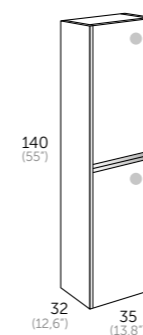

AUXILIARES / auxiliary units / auxiliares / auxiliars / osagarriak / auxiliares

JOKER columna
Acabado Referencia
○ Blanco 137 01 335
● Roble natural 137 24 335
● Roble medio 137 21 335
● Wengué 137 20 335