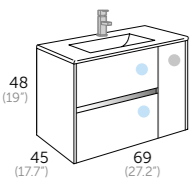

Lupa aumento x3
Magnifying zoom in Mirror
Lupa aumento 3x
Lupa augment 3x
3x-eko haundiagotze lupa
Lupa aumento x3

ARIES_70 (27.5")

ESPEJOS Y CAMERINOS | más opciones en págs. 316 - 325

Acabado	Referencia
○ Blanco	121 01 070
● Roble natural	121 24 070
● Roble medio	121 21 070
● Wengué	121 20 070