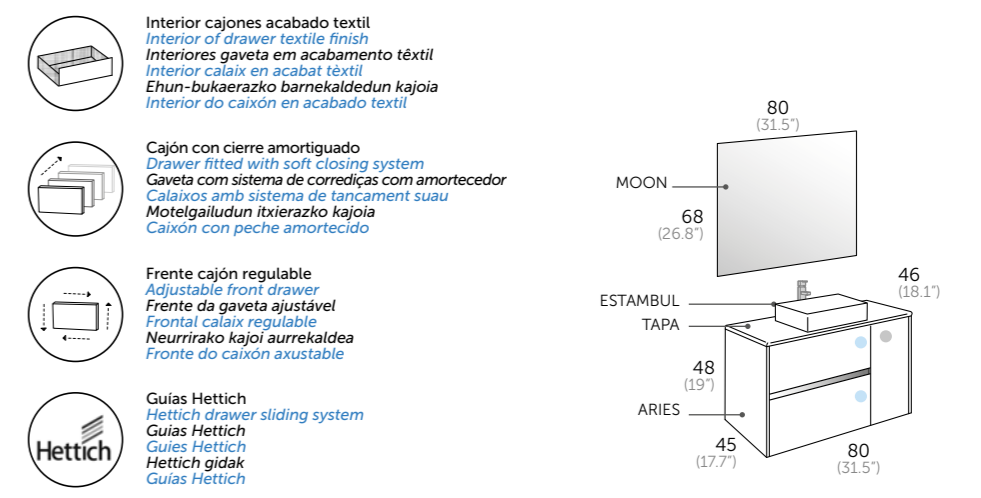

1. **Composición ARIES 80 (31.5")**
2. 1 121 20 080 ARIES 80
   - 1 121 20 208 Tapa ARIES
   - 1 507 01 005 ESTAMBUL
   - 1 200 00 080 MOON

- Interior cajones acabado textil
  Interior of drawer textile finish
  Interiores gaveta em acabamento têxtil
  Interior calaix en acabat tèxtil
  Ehun-bukaerazko barnekaldean kajoia
  Interior do caixón en acabado textil
- Cajón con cierre amortiguado
  Drawer fitted with soft closing system
  Gaveta com sistema de correções com amortecedor
  Calaixos amb sistema de tancament suau
  Motelgailudun itxierazko kajoia
  Caixón con peche amortecido
- Frente cajón regulable
  Adjustable front drawer
  Frente da gaveta ajustável
  Frontal calaix regulable
  Neurrirako kajoï aurrekaldea
  Fronte do caixón axustable
- Guías Hettich
  Hettich drawer sliding system
  Guias Hettich
  Guias Hettich
  Hettich gidak
  Guias Hettich
- Puerta con cierre amortiguado
  Door with soft closing system
  Porta com amortecedor
  Porta amb sistema de tancament suau
  Motelgailudun itxierazko atea
  Porta con peche amortecido
- Acabado melamina con textura
  Textured melamine finish
  Cor melamina com textura
  Acabat melamina amb textura
  Testuradun melanina bukatua
  Acabado melanina con textura