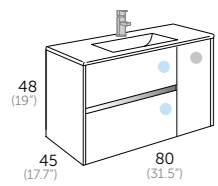

ARIES_80 (31.5")

Acabado	Referencia
○ Blanco	121 01 080
● Roble natural	121 24 080
● Roble medio	121 21 080
● Wengué	121 20 080