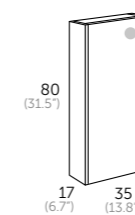

JOKER colgar
Acabado Referencia
○ Blanco 137 01 435
● Roble natural 137 24 435
● Roble medio 137 21 435
● Wengué 137 20 435