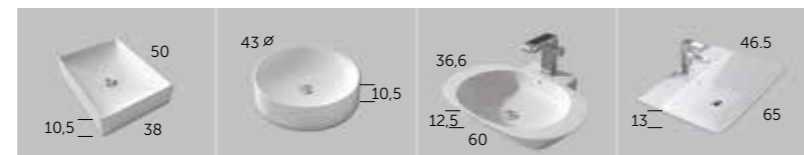

LAVABOS / washbasins / lavatorio pousar / lavabo sobreposar / gainjarritako konketa / lavabo sobrepoñer

ESTAMBUL	ROTTERDAM	AMBERES	LANDES
Referencia 507 01 005	Referencia 507 01 004	Referencia 507 01 003	Referencia 507 01 002
Altura 10,5 cm	Altura 10,5 cm	Altura 12,5	Altura 13

más opciones en págs. 314 - 315

AUXILIARES / auxiliary units / auxiliares / auxiliars / osagarriak / auxiliares

JOKER columna
Acabado Referencia
○ Blanco 137 01 335
● Roble natural 137 24 335
● Roble medio 137 21 335
● Wengué 137 20 335

JOKER colgar
Acabado Referencia
○ Blanco 137 01 435
● Roble natural 137 24 435
● Roble medio 137 21 435
● Wengué 137 20 435

JOKER auxiliar
Acabado Referencia
○ Blanco 137 01 445
● Roble natural 137 24 445
● Roble medio 137 21 445
● Wengué 137 20 445

APLIQUES

ESTHER LED
Referencia
400 00 121
luz fría
400 00 221
luz cálida

más opciones en pág. 326